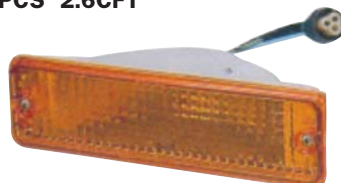

H4

215-1522-AE '84-'86
 CORNER LAMP
 R 26170-08M61
 L 26175-08M61
 20PCS 2.21CFT

W5W

215-1932-U '84-'86
 TAIL LAMP
 R 26550-08M12
 L 26555-08M12
 10PCS 5.12CFT

215-1521 '82-'84
 CORNER LAMP
 R 26160-08M10
 L 26165-08M10
 20PCS 2.69CFT

215-1598 '82-'84
 CORNER LAMP
 R
 L 20PCS 2.69CFT

215-2107-N
 LICENSE LAMP
 P/NO.26510-50A00
 200PCS 2.34CFT

215-1625 '82-'84
 FRONT LAMP
 R 26120-M7900
 L 26125-M7900
 50PCS 2.92CFT

215-1635 '84-'86
 FRONT LAMP
 R 26120-08M60
 L 26125-08M60
 50PCS 2.60CFT

P21W

215-1946 '82-'84
 TAIL LAMP
 R
 L PCS CFT

TBA

215-1634
 FRONT LAMP
 R 26120-08M01
 L 26125-08M01
 50PCS 2.6CFT

P21W

NISSAN