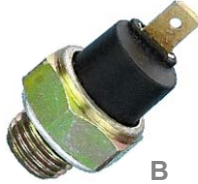

01-P022105

OEM NO.

Application List

Citroen 1131.14 1131.45
Peugeot 1131.14 1131.45
Ford 1646357
86GB9278AB

Facet 7.0021

M16x1.5

PRESSURE
0.6bar

6.35 mm