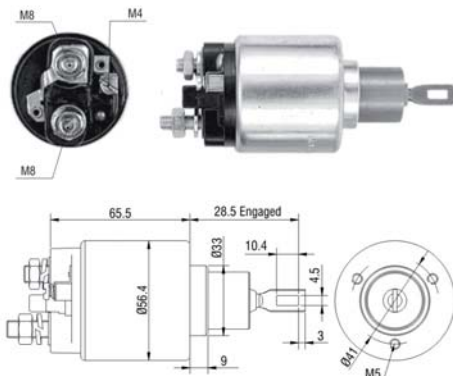

REPLACE / SUBSTITUI:
 BOSCH: 9.330.081.063, F.000.SH0.129, F.00A.SH0.129.

SN 971 12v CAP SN 875.91

USED ON / APLICACION:
FORD: Belina, Del Rey, Pampa, Royale, Versailles. PEUGEOT: 306, 405. VOLKSWAGEN: Gol, Parati, Quantum, Santana, Saveiro, Voyage.