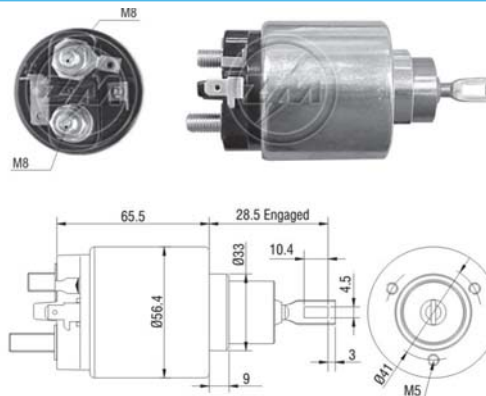

SN 773 12v CAP SN 773.91

USED ON / APLICACIÓN:
 AUDI: A6, A8.

STARTER / M. PARTIDA:
 BOSCH: 0.001.108.072, 0.001.112.005, 0.001.114.003, 0.001.114.005, 0.001.114.015, 9.000.081.001, 9.000.081.002

REPLACE / SUBSTITUI:
 BOSCH: 0.331.303.094, 9.330.081.050, 9.33A.081.050.