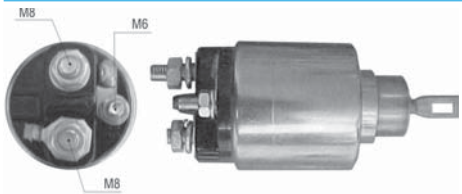

SN 977 12v CAP SN 977.91

USED ON / APLICACION:
 FIAT: Ducato.

STARTER / M. PARTIDA:
 BOSCH: 0.001.218.159

REPLACE / SUBSTITUI:
 BOSCH: 0.331.303.144.

SN 978 12v CAP SN 978.91

USED ON / APLICACION:
 TOYOTA: Avensis, Carina, Celica, Corolla.