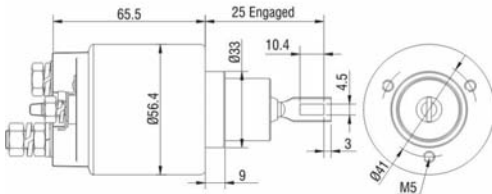

SN 1-974 12v CAP SN 974.91

USED ON / APLICACION:
FIAT: Doblò, Fiorino, Palio, Siena, Strada, Uno.

STARTER / M. PARTIDA:
BOSCH: F.000.ALO.309, F.000.ALO.310

REPLACE / SUBSTITUI:
BOSCH: F.000.SH0.109, F.000.SH0.127, F.00A.SH0.127.