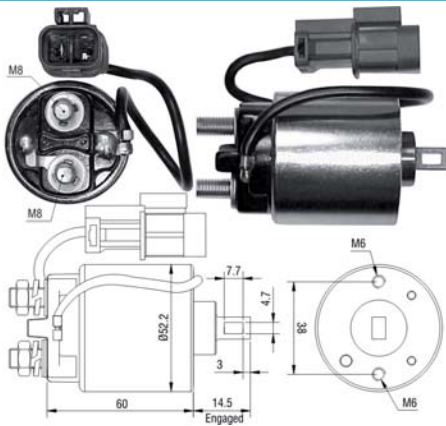

SN 713 12v CAP SN 713.96

USED ON / APLICACIÓN:
NISSAN: D21, Van.

STARTER / M. PARTIDA:
HITACHI: S114-306, S114-527, S114-527A, S114-527B, S114-605, S114-607, S114-607C

REPLACE / SUBSTITUI:
HITACHI: 2114-87508. NISSAN: 23343-17C00, 23343-G8400.