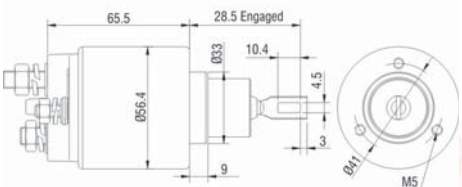

REPLACE / SUBSTITUI:
 BOSCH: 0.331.303.165.

SN 1-976 12v CAP SN 975.91

USED ON / APLICACION:
 FIAT-IVECO: Daily.

STARTER / M. PARTIDA:
 BOSCH: 0.001.218.174, 0.001.218.774. IVECO: 93828721, 994517530

REPLACE / SUBSTITUI:
 BOSCH: 2.339.303.445, 9.330.331.013, 9.330.331.513. IVECO: 42563047.