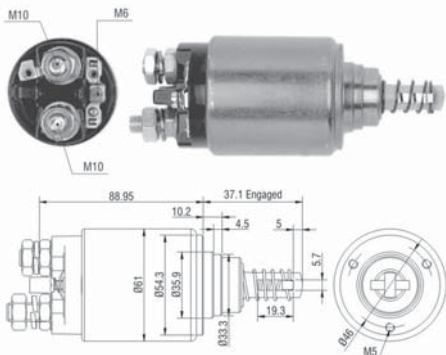

SN 644 12v

CAP SN 539.91

USED ON / APLICACIÓN:

CLAAS: Consul, Dominator 85, Jaguar 60 SF, Mercator 50, Mercator 60, Mercator 75, Mercator 75 R.

STARTER / M. PARTIDA:

BOSCH: 0.001.359.043, 0.001.359.084, 0.001.359.111, 0.001.367.034, 0.001.367.039, 0.001.367.042, 0.001.367.059

REPLACE / SUBSTITUI:

BOSCH: 0.331.402.013, 0.331.402.513.