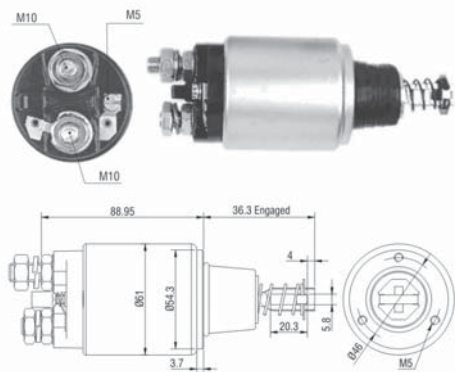

SN 550 24v CAP SN 531.91

USED ON / APLICACION:
FIATALLIS: AD 7 B, FA 120, FH 200. KOMATSU: PC 150, Retro-escavadeira.

STARTER / M. PARTIDA:
BOSCH: 9.000.083.045, 9.000.083.052, 9.000.083.063, 9.000.083.066, 9.000.453.075, 9.000.453.086

REPLACE / SUBSTITUI:
BOSCH: 9.330.081.036, 9.33A.081.036.