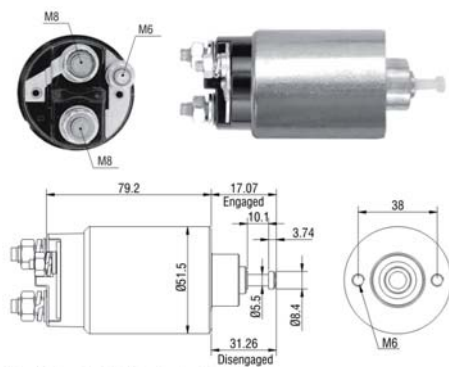

SN 1-762 12v CAP SN 1-762.96

USED ON / APLICACION:
FORD: Crown Victoria, E series, Expedition, F series. FORD-LINCOLN: Mark, Navigator, Town Car. FORD-MERCURY: Cougar, Marquis.

STARTER / M. PARTIDA:
FORD: F6VU-11000-AA, F6VZ-11000-AA, SA-822. VISTEON: F6VU-11000-AA

REPLACE / SUBSTITUI:
FORD: F6VZ-11390-AA. MOTORCRAFT: SW-5112, SW-5203. VISTEON: F6VZ-11390-AA.