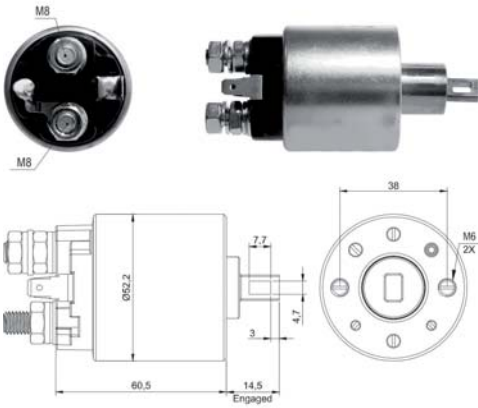

REPLACE / SUBSTITUI:

SN 3-719 12v

USED ON / APLICACION:
 GM-OPEL: Movano. GM-VAUXHALL: Movano. NISSAN: Interstar, Terrano. RENAULT: Mascott, Master.

STARTER / M. PARTIDA:
 HITACHI: S13-527B

REPLACE / SUBSTITUI:
 HITACHI: 2130-17011.