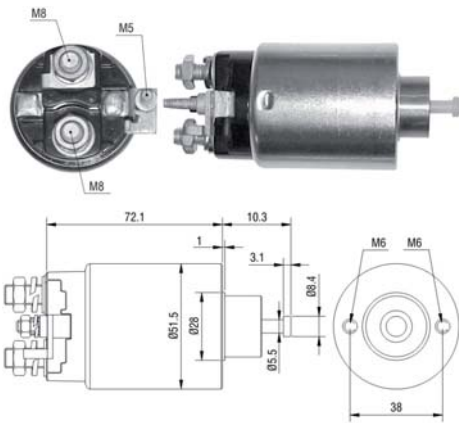

SN 1-695 12v CAP SN 1-695.96

USED ON / APLICACION:
CHRYSLER-DODGE: Dodge Dakota. JEEP: Cherokee, Wrangler.

STARTER / M. PARTIDA:
MITSUBISHI: M1T79481, M1T79482

REPLACE / SUBSTITUI:
BOSCH: F.042.010.412. MITSUBISHI: M371X94071.