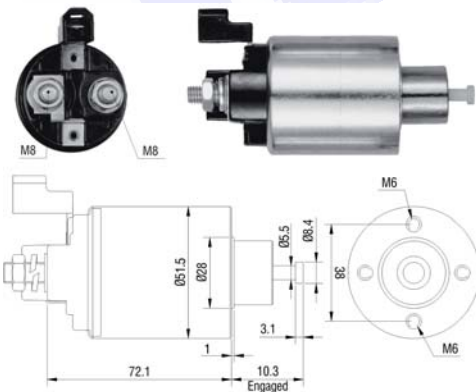

SN 4-992 12v CAP SN 992.96

USED ON / APLICACIÓN:
CHRYSLER: Cirrus, Sebring, TC. CHRYSLER-DODGE: Stratus.

STARTER / M. PARTIDA:
CHRYSLER: 4609058. MITSUBISHI: M1T78851ZC

REPLACE / SUBSTITUI:
MITSUBISHI: 79873.