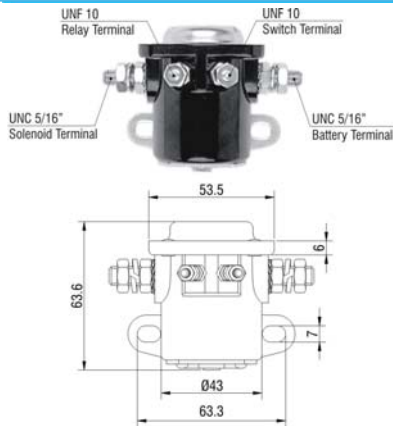

SOLENOID SWITCHES, RELAY AND PARTS THEREOF
SOLENOIDES, RELES Y REPUESTOS

Referência FORD
FORD Reference

SN 401 12v

USED ON / APLICACIÓN:

FORD: Lincoln, Mercury. VEICULOS: Ford, Lincoln, Mercury.

STARTER / M. PARTIDA:

REPLACE / SUBSTITUI:

BOSCH: F.042.010.087. FORD: B6AZ-11450-A, BD7T-11450-A, C7AF-11450-A, D2DZ-11450-A, D9AZ-11450-A. MOTORCRAFT: SW3. VISTEON: B6AZ-11450-A. VOLKSWAGEN: TD2-911-251A.