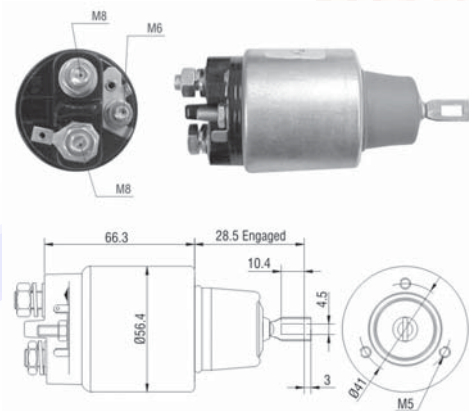

REPLACE / SUBSTITUI:

BOSCH: 0.331.303.100, 0.331.303.124, 0.331.303.125, 0.331.303.624, 9.330.081.066, 9.33A.081.066. GM: 90349451, 93240222.

SN 2-775

12v

CAP SN 2-775.91

USED ON / APLICACIÓN:

GM-CHEVROLET: Celta, Corsa.