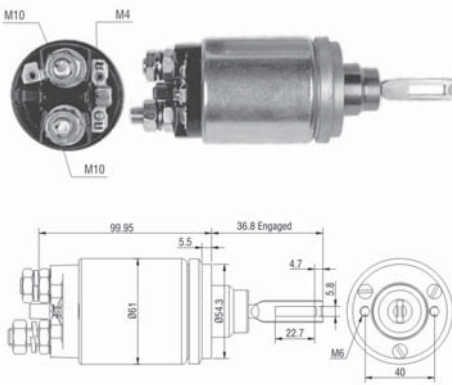

SN 541 12v CAP SN 538.91

USED ON / APLICACION:
VEÍCULOS: Carraro, Goldonz, Hanomag, Lamborghini, KHD, Mercedes, VM, Same Cassani, Ruggerini.

STARTER / M. PARTIDA:
BOSCH: 0.001.354.091. KHD: 130 3920. MWM: 6 0572 01 0 0049, 6 0572 01 0 0050

REPLACE / SUBSTITUI:
BOSCH: 0.331.402.077. KHD: 121 57798. MERCEDES-BENZ: 0 001 528 510.