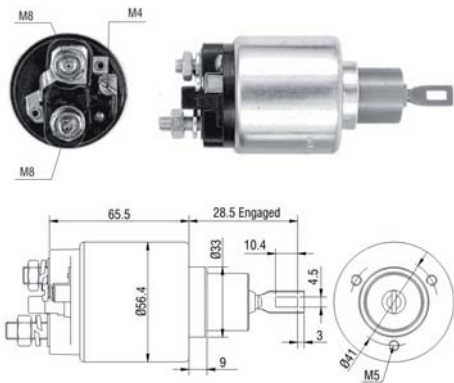

SN 879 12v CAP SN 875.91

USED ON / APLICACION:
GURGEL: BR 800, Tocantins. VOLKSWAGEN: Fusca, Gol, Kombi.

STARTER / M. PARTIDA:
BOSCH: 9.000.082.069, 9.000.082.077, F.000.ALO.306, F.000.ALO.329

REPLACE / SUBSTITUI:
BOSCH: 9.330.081.063, F.000.SH0.129, F.00A.SH0.129.