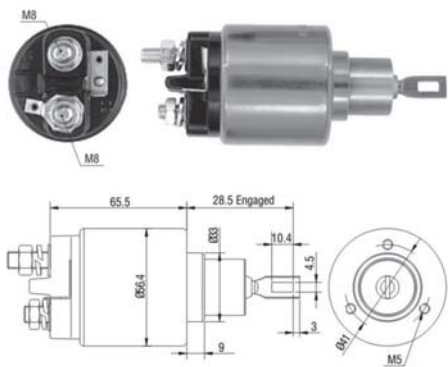

SN 1-873 12v CAP SN 1-873.91

USED ON / APLICACION:
GM-CHEVROLET: Omega. GM-HOLDEN: Calais, Caprice, Statesman.

STARTER / M. PARTIDA:
BOSCH: F.000.ALO.123, F.005.M00.012, F.005.M00.014

REPLACE / SUBSTITUI:
BOSCH: 9.330.061.106, F.000.SH0.132.