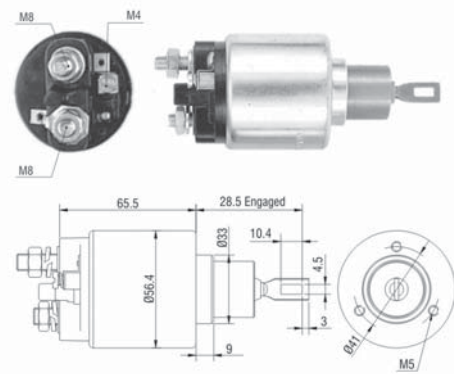

SN 674 12v CAP SN 674.91

USED ON / APLICACION:
ALFA ROMEO: Alfa 155, Alfa 164, Alfa 33. CHRYSLER: Voyager. CHRYSLER-DODGE: Dodge Dakota. GM-OPEL: Frontera, Omega. MERCEDES-BENZ: MB 100 D, MB 180 D. SSANGYONG: Musso.

STARTER / M. PARTIDA:
BOSCH: 0.001.218.001, 0.001.218.006, 0.001.218.007, 0.001.218.009, 0.001.218.011, 0.001.218.016, 0.001.218.021, 0.001.218.023, 0.001.218.108, 0.001.218.122, 0.001.218.125, 0.001.218.165, 0.001.218.177, 9.000.331.419

REPLACE / SUBSTITUI:
BOSCH: 0.331.303.048, 0.331.303.061.