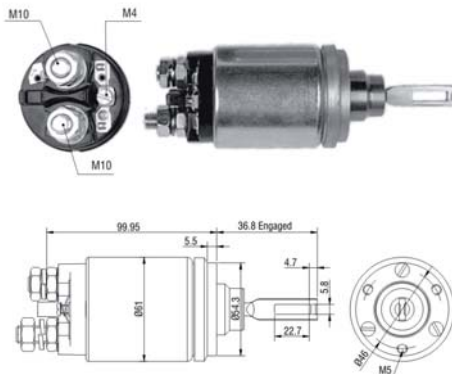

SN 742 12v CAP SN 538.91

USED ON / APLICACION:
DEUTZ: KHD 117, KHD 119, KHD 121, KHD 124.

STARTER / M. PARTIDA:
BOMAG: 05710924, 05710928. BOSCH: 0.001.354.012, 0.001.354.082, 0.001.354.083, 0.001.354.084, 0.001.354.091, 0.001.354.094, 0.001.354.096, 0.001.354.108, 0.001.354.113. KHD: 117 0048, 130 3920, B1R12X1 8H7622. MWM: 6 0572 01 0 0047, 6 0572 01 0 0049, 6 0572 01 0 0050

REPLACE / SUBSTITUI:
BOSCH: 0.331.401.009, 0.331.401.509.