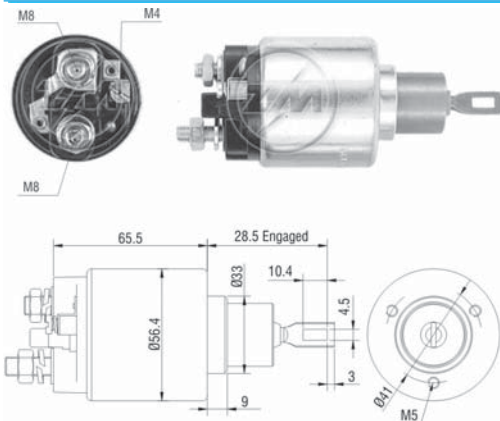

SN 778 12v CAP SN 778.91

USED ON / APLICACION:
ALFA ROMEO: Alfa 75, Alfa 90, GTV, RZ, SZ.

STARTER / M. PARTIDA:
BOSCH: 0.001.110.039, 0.001.110.053, 0.001.110.113

REPLACE / SUBSTITUI:
BOSCH: 0.331.303.115, 2.339.303.261.