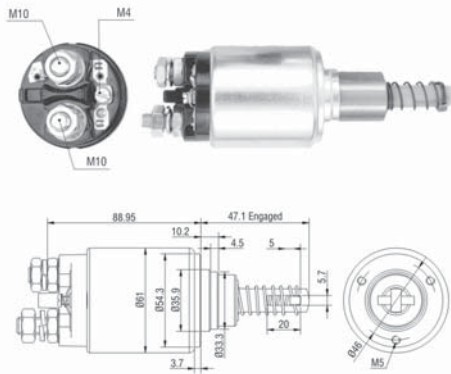

SN 732   24v   CAP SN 538.91

USED ON / APLICACION:
FIAT-IVECO: 110-17, 120-16, 120-17, 150-16, 160, 160-17, M130, M160.

STARTER / M. PARTIDA:
BOSCH: 0.001.364.100, 0.001.364.101, 0.001.364.104, 0.001.364.105, 0.001.368.057

REPLACE / SUBSTITUI:
BOSCH: 0.331.402.008, 0.331.402.508.