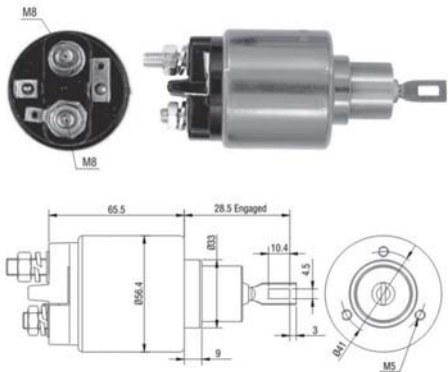

SN 1-573 12v CAP SN 1-573.91

USED ON / APLICACION:
 VOLVO: 740, 940, 960.

STARTER / M. PARTIDA:
 BOSCH: 0.001.108.088. VOLVO: 3523301

REPLACE / SUBSTITUI:
 BOSCH: 2.339.303.240.

SN 576

12v

CAP SN 576.91

USED ON / APLICACION: