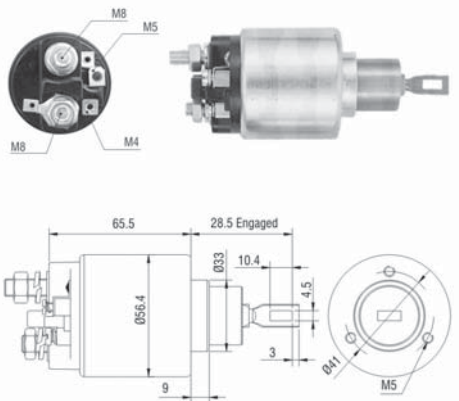

SN 474 12v CAP SN 474.91

USED ON / APLICACION:
JAGUAR: XJ 6.

STARTER / M. PARTIDA:
BOSCH: 0.001.110.011, 0.001.110.111

REPLACE / SUBSTITUI:
BOSCH: 0.331.303.098, 2.339.303.281.