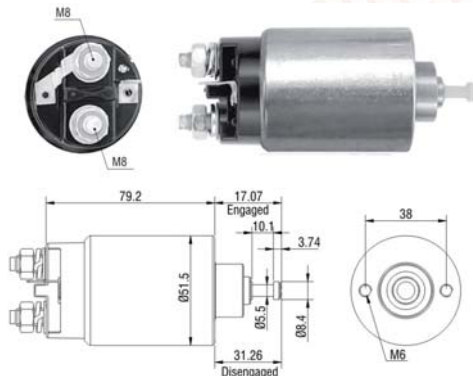

SN 760 12v

CAP SN 760.96

USED ON / APLICACIÓN:

FORD: Taurus, Tempo, Windstar. FORD-LINCOLN: Continental. FORD-MERCURY: Sable, Topaz.

STARTER / M. PARTIDA:

FORD: E90F-11000-AA, E90F-11000-BA, E90Y-11002-A, E90Y-11002-B, E9SF-11000-AA, E9SF-11000-BA, E9SZ-1100-2B, E9SZ-11002-A, F02F-11000-AA, F02U-11000-AA, F02Z-1100-2A, F07U-11000-AA, F07U-11000-BA, FOCF-11000-AA, FOCF-11000-BA, FOCU-11000-AA, FOCU-11000-AB, FOCU-11000-BA, FOCU-11001-AA, FOCU-11001-AB, FOCU-11001-BA, FOFZ-1100-2A, FOFZ-1100-2B, F00U-11000-AA, F00Y-1100-2A, F0TZ-11002-A, F0TZ-11002-B, F13U-11000-AA, F13Z-11002-A, F17U-11000-AB, F1TZ-11002-A, F1VU-11000-AA, F1VY-11002-A, F23U-11000-AA, F23U-11000-BC, F23Z-11002-A, F23Z-11002-B, F2DU-11000-AA, F2DU-11000-BA, F2DZ-11002-A, F2HT-11000-AA, F2HT-11000-BA, F2HZ-11002-A, F2HZ-11002-B, F2TU-11000-AA, F2TU-11000-BA, F2TU-11000-CA, F2TZ-11000-AC, F2TZ-11002-A, F2TZ-11002-B, F2TZ-11002-C, F2VU-11000-AD, F2VY-11002-A, F3DU-11000-AA, F3DU-11000-BA, F3DZ-11002-A, F3DZ-11002-B, F3LU-11000-AA, F3LY-11002-A, F4CU-11000-AA, F4CU-11000-BA, F4FU-11000-AA, F67U-11000-AA, F67Z-11002-AA, F6DU-11000-AA, F6DZ-11002-A. VISTEON: F6DZ-11002-A

REPLACE / SUBSTITUI:

FORD: E90Z-11390-B, E90Z-11390-A, F02Z-11390-A, F3VY-11390-A, F3VY-11390-B, F4DZ-11390-A. MOTORCRAFT: SW-2188, SW-2207, SW-2245, SW-2502, SW-2502A, SW-5038. VISTEON: F3VY-11390-A.