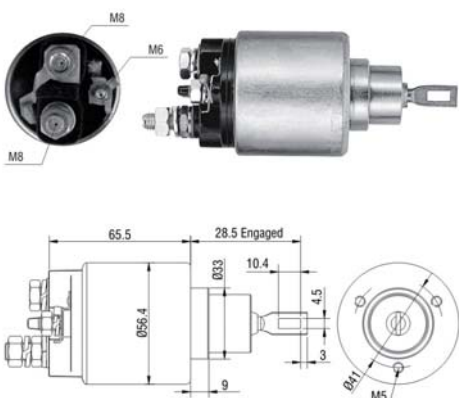

SN 974 12v CAP SN 974.91

USED ON / APLICACION:
FIAT: Fiorino, Palio, Siena, Strada, Uno.

STARTER / M. PARTIDA:
BOSCH: 9.000.081.009, F.000.ALO.300, F.000.ALO.303, F.000.ALO.305, F.010.ALO.301. FIAT: 465 217 870, 46521787, 50008582

REPLACE / SUBSTITUI:
BOSCH: 9.330.081.067, F.000.SH0.134, F.00A.SH0.134.