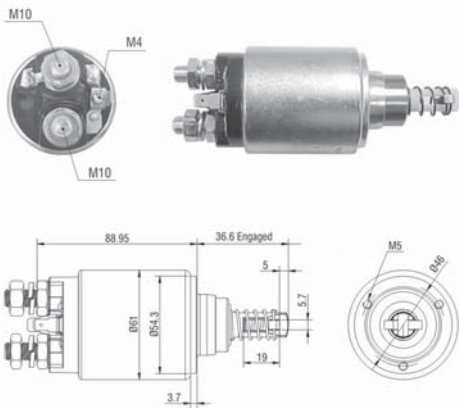

SN 8-640 12v

USED ON / APLICACIÓN:

NEW HOLLAND: Backhoes, Crawlers, Escavadeira, Série (Series) TL, Trator.

STARTER / M. PARTIDA:

BOSCH: 0.001.230.007, 0.001.230.020, 0.001.230.022, 9.007.044.015. IVECO: 323019050, 500338952, 500389864, 504031929

REPLACE / SUBSTITUI:

BOSCH: 2.339.402.143, 6.033.AD4.031. IVECO: 9971885.