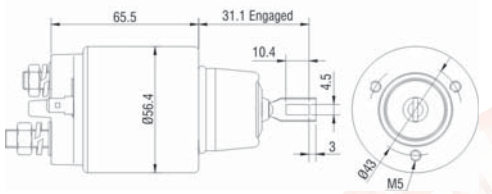

SN 975 12v CAP SN 975.91

USED ON / APLICACION:
FORD: F-1000. GM-CHEVROLET: Blazer. LAND ROVER / ROVER GROUP: Land Rover Defender, Land Rover Discovery, Range Rover. MERCEDES-BENZ: Sprinter.

STARTER / M. PARTIDA:
BOSCH: 0.001.218.168, 9.000.331.432, 9.000.331.433

REPLACE / SUBSTITUI:
BOSCH: 9.330.331.006.