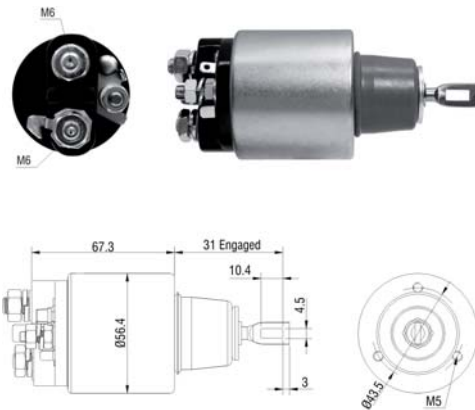

SN 5-775 12v CAP SN 2-775.91

USED ON / APLICACIÓN:
GM-CHEVROLET: Chevy. NISSAN: 0, Hikari, Sentra, Tsuru.

STARTER / M. PARTIDA:
BOSCH: 6.004.AA0.013, 6.004.AA0.016, 6.004.AA0.020. GM: 93427646

REPLACE / SUBSTITUI:
BOSCH: 6.004.AS1.001, F.000.SH0.177.