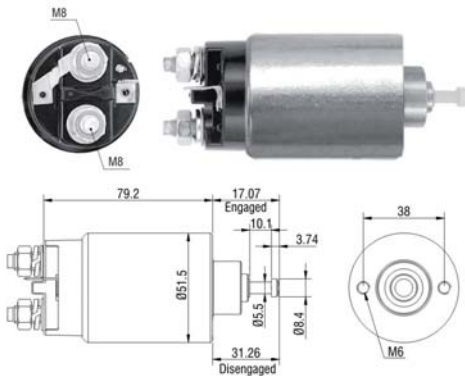

SN 1-760

12v

CAP SN 1-760.96

USED ON / APLICACION:

FORD: Taurus, Tempo, Windstar. FORD-LINCOLN: Continental. FORD-MERCURY: Sable, Topaz.

STARTER / M. PARTIDA:

FORD: E9SF-11000-AA, E9SF-11000-BA, E9SZ-11002-A, E9SZ-11002-B, E9Y1-11002-A, E9Y1-11002-B, F02F-11000-AA, F02U-11000-AA, F02Z-11002-A, F07U-11000-AA, F07U-11000-BA, F0CF-11000-AA, F0CF-11000-BA, F0CU-11000-AA, F0CU-11000-AB, F0CU-11000-BA, F0CU-11001-AA, F0CU-11001-AB, F0CU-11001-BA, F0FZ-11002-A, F0FZ-11002-B, F0OU-11000-AA, F0OY-11002-A, F0TZ-11002-A, F0TZ-11002-B, F13U-11000-AA, F13Z-11002-A, F17U-11000-AB, F1TZ-11002-A, F1VU-11000-AA, F1VY-11002-A, F23U-11000-AA, F23U-11000-BC, F23Z-11002-A, F23Z-11002-B, F2DU-11000-AA, F2DU-11000-BA, F2DZ-11002-A, F2HT-11000-AA, F2HT-11000-BA, F2HZ-11002-A, F2HZ-11002-B, F2TU-11000-AA, F2TU-11000-BA, F2TU-11000-CA, F2TZ-11002-A, F2TZ-11002-B, F2TZ-11002-C, F2VY-11000-AC, F2VY-11000-AD, F2VY-11002-A, F3DU-11000-AA, F3DU-11000-BA, F3DZ-11002-A, F3DZ-11002-B, F3LU-11000-AA, F3LY-11002-A, F4CU-11000-AA, F4CU-11000-BA, F4FU-11000-AA, F4LU-11000-AA, F67U-11000-AA, F67Z-11002-AA, F6DU-11000-AA, F6DZ-11002-A, F90F-11000-AA, F90F-11000-BA

REPLACE / SUBSTITUI:

FORD: E90Z-11390-A, E90Z-11390-B, F02Z-11390-A, F3VY-11390-A, F3VY-11390-B, F4DZ-11390-A. MOTORCRAFT: SW2188, SW2207, SW2245, SW2502, SW2502A, SW5038.