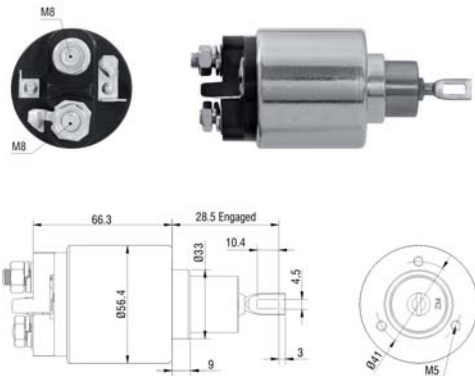

SN 4-773

12v

CAP SN 4-773.91

USED ON / APLICACIÓN:

AUSTIN ROVER: Austin Maestro. SEAT: Cordoba, Toledo. VOLKSWAGEN: Caddy, Corrado, Golf, Jetta, Passat, Scirocco, Transporter.

STARTER / M. PARTIDA:

BOSCH: 6.004.AA0.019, 9.000.042.057. VOLKSWAGEN: 037911023

REPLACE / SUBSTITUI:

BOSCH: 9.330.043.002, 9.330.043.502, F.000.SH0.180.