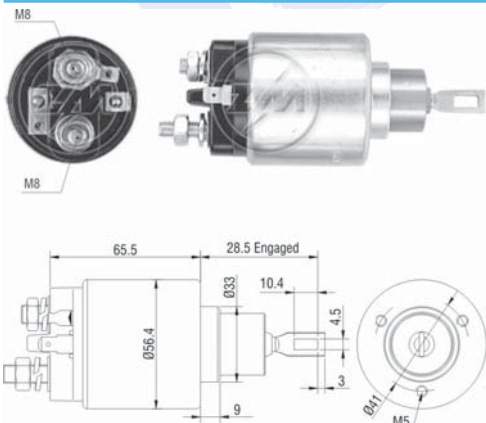

STARTER / M. PARTIDA:
 BOSCH: 9.000.082.072. VOLKSWAGEN: 305911023B

REPLACE / SUBSTITUI:
 BOSCH: 9.330.081.061.

SN 872 12v CAP SN 574.91

USED ON / APLICACION:
 GM-CHEVROLET: Blazer, Ipanema, Kadett, Monza, S10.