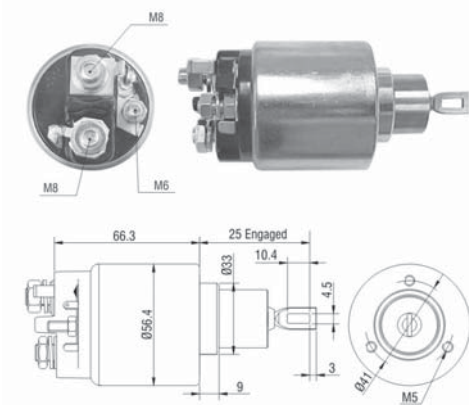

SN 3-775

12v

CAP SN 3-775.91

USED ON / APLICACIÓN:

NISSAN: Sentra.

STARTER / M. PARTIDA:

BOSCH: 0.001.107.011, 0.001.107.039, 0.001.112.018

REPLACE / SUBSTITUI:

BOSCH: 0.331.303.164, 2.339.303.317.