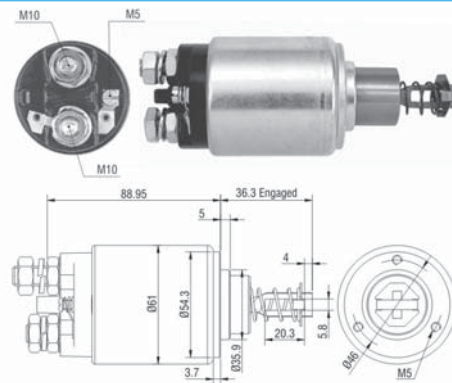

SN 536

24v

CAP SN 531.91

USED ON / APLICACIÓN:

CASE: 888, W 18D, W 18E, W 20D, W 20E. FIAT: 120, 130, 140, 80, Série 8340, Série 8360. FIAT-IVECO: 120 E 15, 150, 160. FIATALLIS: FR 120.2. FORD: B 1618, Cargo 1618. KOMATSU: A 835, GD 523 A, GD 523 R. MERCEDES-BENZ: L 1217, L 1414, L 1621, L-1214, L-1218, L-1418, L-1614, L-1618, OF-1318, OF-1620. VOLKSWAGEN: 16.180, 16.210, 17.210, 17.240, B 16-180, L 80. VOLVO: VME L 30.

STARTER / M. PARTIDA:

BOSCH: 9.000.083.043, 9.000.083.046, 9.000.083.064, 9.000.083.073, 9.000.083.076, 9.000.453.079, 9.000.453.088

REPLACE / SUBSTITUI:

BOSCH: 9.330.081.032, 9.33A.081.032.