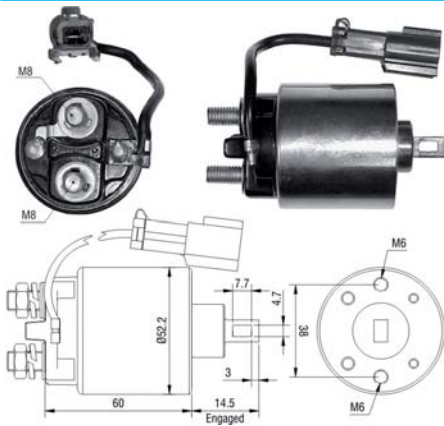

SN 719 12v CAP SN 719.96

USED ON / APLICACION:
NISSAN: Infiniti, Maxima.

STARTER / M. PARTIDA:
HITACHI: S114-801A, S114-801B, S114-801C, S114-801D. NISSAN: 23343-31U00

REPLACE / SUBSTITUI:
HITACHI: 2114-47612. NISSAN: 23343-31000, 70Y00.