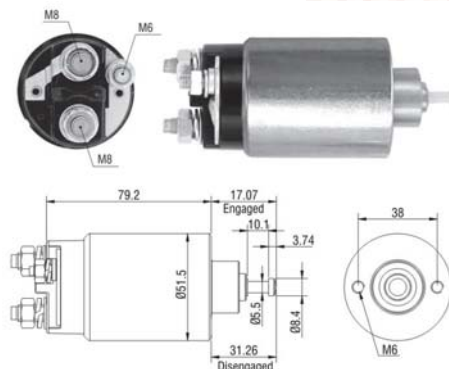

SN 762 12v CAP SN 762.96

USED ON / APLICACION:
FORD: Crown Victoria, E series, Expedition, F series. FORD-LINCOLN: Mark, Navigator, Town Car. FORD-MERCURY: Cougar, Marquis.

STARTER / M. PARTIDA:
FORD: F6VU-11000-AA, F6VZ-11002-AA, SA-822. VISTEON: F6VU-11000-AA

REPLACE / SUBSTITUI:
FORD: F6VZ-11390-AA. MOTORCRAFT: SW-5112, SW-5203. VISTEON: F6VZ-11390-AA.