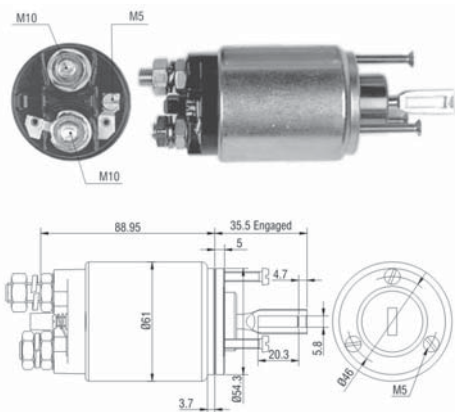

SN 548 24v CAP SN 548.91

USED ON / APLICACION:
 FIATALLIS: AD 7 B, FD 9, FR 10 B, FR 12 B.

STARTER / M. PARTIDA:
 BOSCH: 9.000.083.050, 9.000.083.068

REPLACE / SUBSTITUI:
 BOSCH: 9.330.081.042.

SN 549 12v CAP SN 531.91