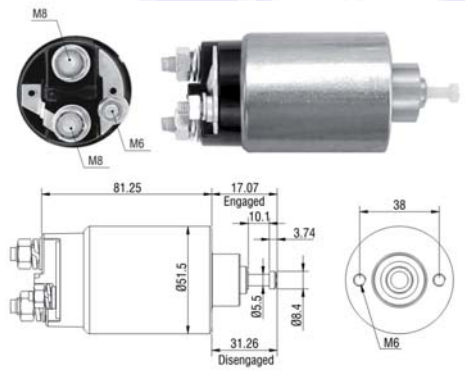

SN 761

12v

CAP SN 761.96

USED ON / APLICACION:

FORD: Courier, Escort, Fiesta, Ka, Ranger, Taurus, Thunderbird. FORD-LINCOLN: Continental, LS. FORD-MERCURY: Sable. JAGUAR: X-Type. MAZDA: B series.

STARTER / M. PARTIDA:

FORD: 93BB-11000-HB, 96BB-11000-AB, 97VB-11000-A, 97VB-11000-B, F3RZ-11002-A, F3RZ-11002-B, F3RZ-11002-C, F5OY-11002-A, F87U-11000-DC, SA-813, SA-814, SA-815, SA-818, XS6U-11000-AC. VISTEON: XS6U-11000-AC

REPLACE / SUBSTITUI:

BOSCH: F.042.010.038. FORD: F3RZ-11390-A, F3RZ-11390-B, F78Z-11390-AA, XS6U-11390-AA. MOTORCRAFT: SW-2506, SW-2507, SW-818. VISTEON: XS6U-11390-AA.