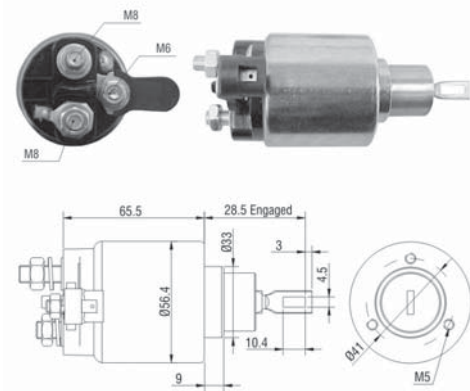

SN 477 12v CAP SN 477.96

USED ON / APLICACION:
CHRYSLER: Sebring. CHRYSLER-DODGE: Avenger. EAGLE: Talon. MITSUBISHI: Eclipse.

STARTER / M. PARTIDA:
BOSCH: 0.001.007.032, 0.001.107.031

REPLACE / SUBSTITUI:
BOSCH: 2.339.303.210.