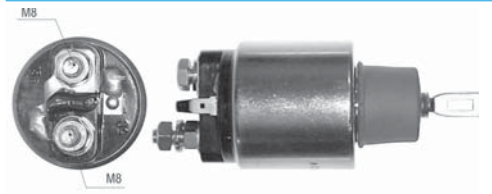

SN 1-974 12v CAP SN 974.91

USED ON / APLICACION:
FIAT: Doblò, Fiorino, Palio, Siena, Strada, Uno.

STARTER / M. PARTIDA:
BOSCH: F.000.ALO.309, F.000.ALO.310

REPLACE / SUBSTITUI:
BOSCH: F.000.SH0.109, F.000.SH0.127, F.00A.SH0.127.