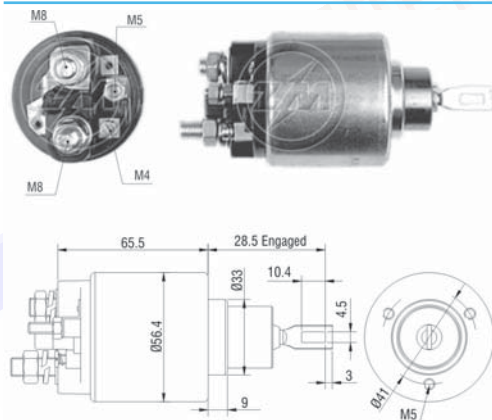

SN 771

12v

CAP SN 771.91

USED ON / APLICACION:

PORSCHE: 924, 944.

STARTER / M. PARTIDA:

BOSCH: 0.001.108.021, 0.001.208.211, 0.001.208.221, 0.001.311.134, 0.001.311.135

REPLACE / SUBSTITUI:

BOSCH: 0.331.303.030, 0.331.303.530.