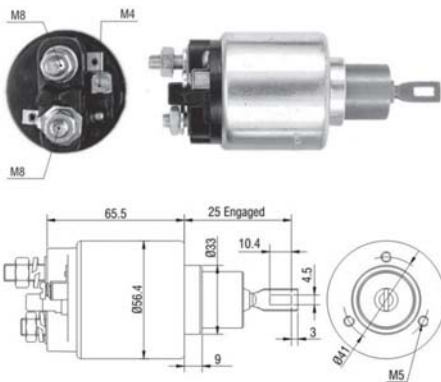

REPLACE / SUBSTITUI:
BOSCH: 0.331.303.048, 0.331.303.061.

SN 1-674 12v CAP SN 674.91

USED ON / APLICACION:
MERCEDES-BENZ: G-Class, Unimog U.

STARTER / M. PARTIDA:

REPLACE / SUBSTITUI:
BOSCH: 0.331.303.103.