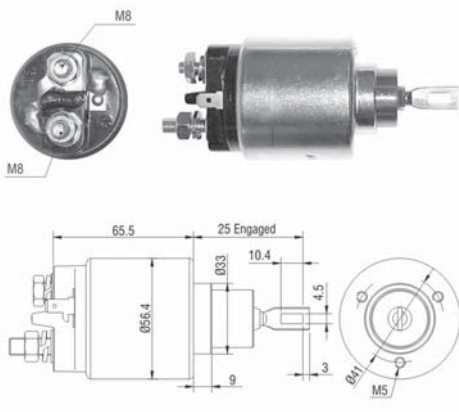

REPLACE / SUBSTITUI:
 BOSCH: 2.339.303.311.

SN 2-777 12v CAP SN 2-777.91

USED ON / APLICACION:
 SUZUKI: Samurai, Vitara.

STARTER / M. PARTIDA:
 BOSCH: 0.001.112.032

REPLACE / SUBSTITUI:
 BOSCH: 0.331.303.095.