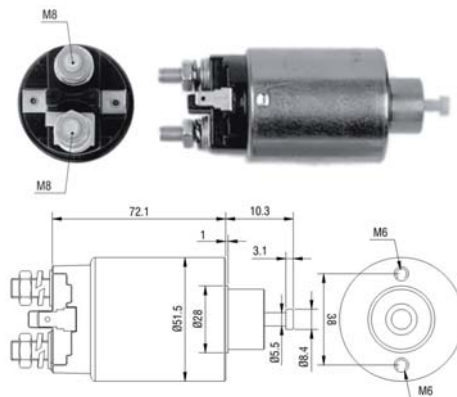

SN 1-698 12v CAP SN 1-698.96

USED ON / APLICACION:
HYUNDAI: Sonata. MITSUBISHI: 3000, Galant, Pajero, Sigma. NISSAN: Almera, Primera.

STARTER / M. PARTIDA:
MITSUBISHI: M008T71471, M008T71471ze, M1T72581, M1T72583, M1T72681, M1T73281, M1T73283, M1T74381, M1T75181, M1T75381, M2T20181D, M2T31081, M8T71471, M8T71471ze. NISSAN: 23300-8H801, 23300-8H80A, 23300-AU600, 23300-AU601

REPLACE / SUBSTITUI:
MITSUBISHI: M371X64971, SB642, SB642M, SB644, SB649.