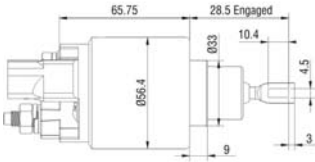

SN 3-978

12v

CAP SN 978.91

USED ON / APLICACIÓN:
TOYOTA: Hilux.

STARTER / M. PARTIDA:
BOSCH: F.000.AL0.111. TOYOTA: 28100-0L070

REPLACE / SUBSTITUI:
BOSCH: 2.339.303.369, 2.339.303.840. TOYOTA: 28150-0L070.

EXPERTISE LEAD EXCELLENCE

Temco