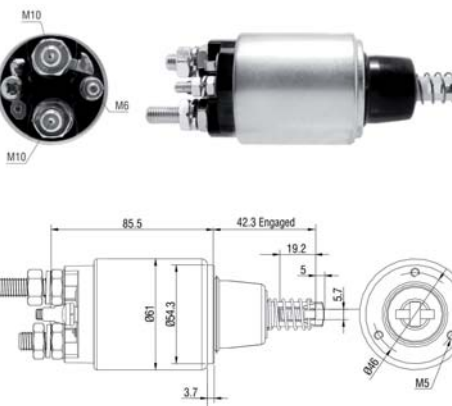

SN 3-536

24v

USED ON / APLICACIÓN:

FORD: 1722, 1723, 2422, 2423, 2428, 2429, 2622, 2623, 2628, 2629.

STARTER / M. PARTIDA:

BOSCH: F.002.G20.904. FORD: BC45-11001-BA

REPLACE / SUBSTITUI:

BOSCH: F.002.G20.915.