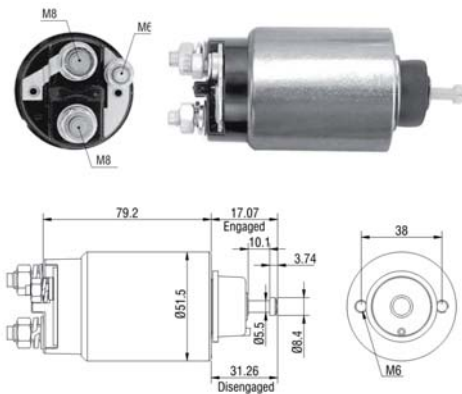

SN 2-762 12v CAP SN 1-762.96

USED ON / APLICACION:
FORD: Crown Victoria, E series, Explorer, Mustang. FORD-LINCOLN: Aviator, Town Car. FORD-MERCURY: Marauder, Marquis, Mountaineer.

STARTER / M. PARTIDA:
FORD: F75U-11000-AB, F75U-11000-AC, F75Z-11002-AA, F7UU-11000-AA, F7UZ-11002-AA, F81U-11000-AA, F81U-11000-AC, F81Z-11002-AA, SA-842, SA-848, SA-873, SA-875, XL1U-11000-AA, XL1U-11000-AB, XL1Z-11002-AA. VISTEON: XL1Z-11002-AA

REPLACE / SUBSTITUI:
FORD: F75Z-11390-AA, F8ZZ-11390-BA. MOTORCRAFT: SW-5189. VISTEON: F75Z-11390-AA.