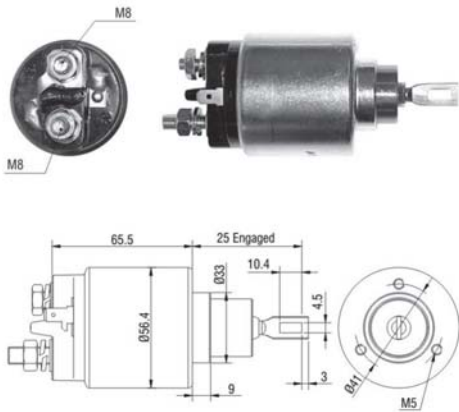

SN 1-777 12v CAP SN 2-777.91

USED ON / APLICACION:
RENAULT: Clio, Express, Extra, Rapid, Scenic.

STARTER / M. PARTIDA:
BOSCH: 0.001.108.182. CITROËN: 96325689. PEUGEOT: 96325689. RENAULT: 7700106763

REPLACE / SUBSTITUI:
BOSCH: 2.339.303.311.