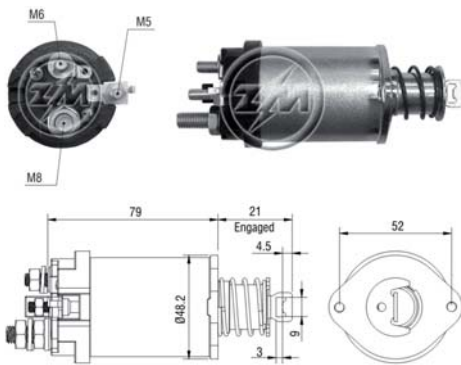

Note: Produced only at China ZM Plant.
Nota: Produzido somente na Planta ZM China.

SN 6-619   **12v**   CAP SN 6-619.96

USED ON / APLICACION:
LADA: GAZ, UAZ.

STARTER / M. PARTIDA:
KZATE: 6002.3708, 6012.3708. TARASOV: 6002.3708, 6012.3708

REPLACE / SUBSTITUI:
KZATE: 60.3708800. TARASOV: 60-3708800.