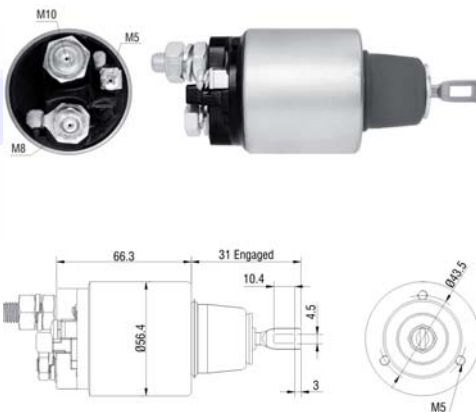

SN 3-571

12v

USED ON / APLICACION:

FAMSA: f 1314 C/B, f 1317 C/B, f 1321 C/B, f 1514, f 1517, f 1521. FORD-NEW HOLLAND: 8040, 8055. MERCEDES-BENZ: 1214, 1714, 1718, 1720, 1721, 1722, 1723, 2418, 709, 710, 712, 912, 914, L 1116, L 1117, L 1217, L 1414, L 1420, L 1621, L 1717, L-1113, L-1114, L-1118, L-1214, L-1218, L-1313, L-1314, L-1316, L-1317, L-1318, L-1319, L-1418, L-1513, L-1516, L-1517, L-1518, L-1614, L-1618, L-1620, L-2013, L-2014, L-2016, L-2213, L-2214, L-2216, L-2217, L-2314, L-2318, L-608 D, L-708 E, LA-1113, LA-1117, LA-1313, LA-1513, LA-2013, LA-2213, LB-2218, LB-2318, LK 2218, LK 2318, LO-708 E, LO-809, LO-812, LO-814, LPO-1113, LS 1313, LS 1518, O 365, O-362, O-364, OF 1114, OF 1314, OF 812, OF-1113, OF-1313, OH 1313, OH 1314, OH 1316. TOYOTA: Bandeirante.

STARTER / M. PARTIDA:

BOSCH: F.000.ALO.128, F.000.ALO.135, F.000.ALO.136, F.000.ALO.137, F.000.ALO.138, F.000.ALO.139

REPLACE / SUBSTITUI:

BOSCH: F.000.SHO.209.