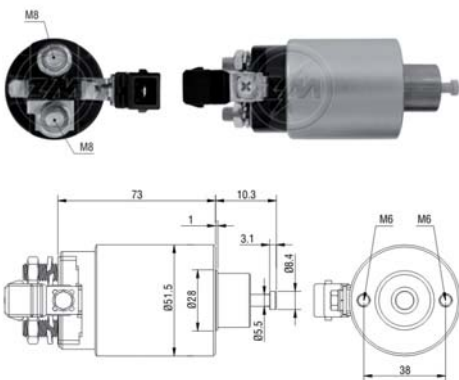

SN 2-695 12v CAP SN 2-695.96

USED ON / APLICACION:
AGRALE: Micro Onibus Volare. GM-CHEVROLET: Blazer, S10, Silverado. TROLLER: T4.

STARTER / M. PARTIDA:
MITSUBISHI: M002T87771

REPLACE / SUBSTITUI:
BOSCH: 1.987.BE2.013. MITSUBISHI: M371BA2673.