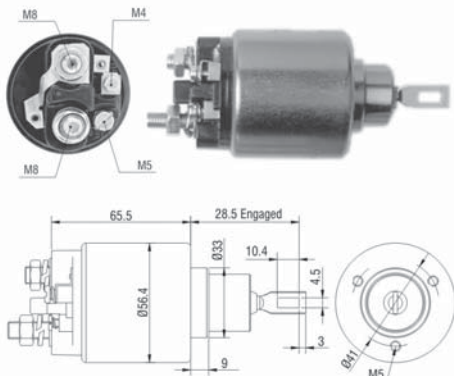

SN 671 12v CAP SN 571.91

USED ON / APLICACION:
RENAULT: R18, R21, Trafic.

STARTER / M. PARTIDA:
BOSCH: 9.000.082.055, 9.000.082.071, 9.000.082.075, 9.000.082.084

REPLACE / SUBSTITUI:
BOSCH: 9.330.081.047, 9.330.081.055.