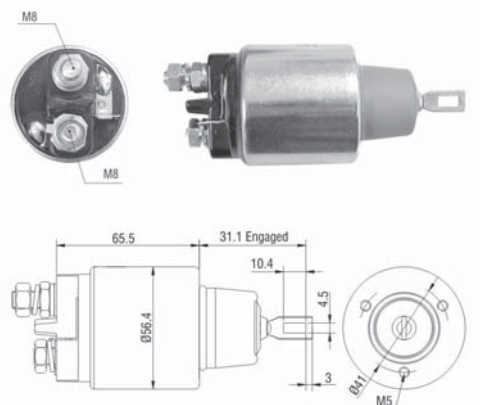

SN 3-773 12v CAP SN 3-773.91

USED ON / APLICACIÓN:
VOLVO: 850, V70.

STARTER / M. PARTIDA:
BOSCH: 0.001.218.173

REPLACE / SUBSTITUI:
BOSCH: 9.330.331.012.