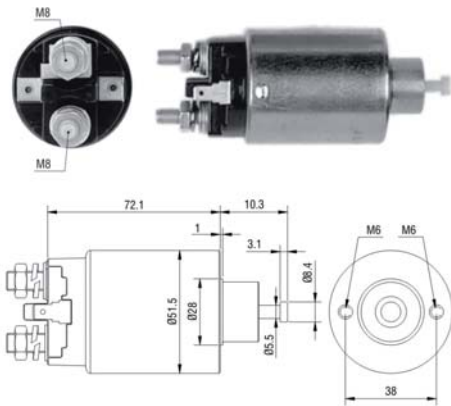

SN 697 12v CAP SN 697.96

USED ON / APLICACION:
KIA MOTORS: Pride. MAZDA: 121, 323, 626, 929. SUZUKI: Grand Vitara, SJ, Samurai, Vitara, X-90.

STARTER / M. PARTIDA:
MITSUBISHI: M003T41781, M1Q71281, M1T60381, M1T70283, M1T70381, M1T71081, M1T71281, M1T71881, M1T74081, M1T74581, M2T30381, M2T30481, M2T42381, M3T24482A, M3T24482H, M3T30481, M3T41781.
SUZUKI: 31100-8303

REPLACE / SUBSTITUI:
BOSCH: F.042.010.416. KIA: 36120-21740. MAZDA: B6S8-18-X10, F2D4-18-X10, PN11-18-X10. MITSUBISHI: M371X60371, M371X62171, M371X63071, M373X71973, M375X00171, MD618543, SB621, SB622M, SB623, SB630. NISSAN: 23343-AA000, 23343-M8011. SUZUKI: 31220-82130, 31220-83020, 31220-84030.