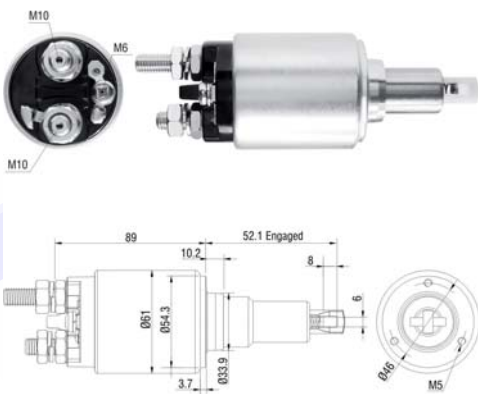

SN 5-639 24v

USED ON / APLICACIÓN:

DAF: CF 85, MX, Trucks, XF 105.

STARTER / M. PARTIDA:

BOSCH: 0.001.241.006, 0.001.241.015, 0.001.241.020, 0.986.022.260. DAF: 1667425, 1688625, 1739935

REPLACE / SUBSTITUI:

BOSCH: 2.339.402.225. DAF: 1686580.