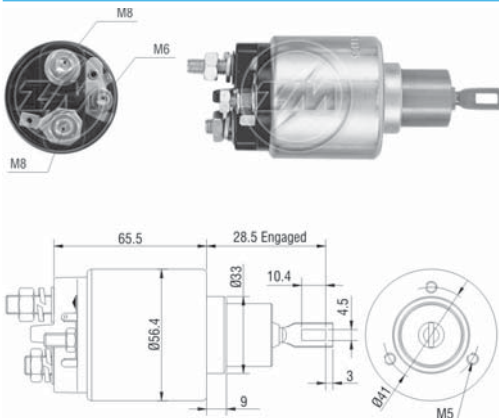

SN 775

12v

CAP SN 775.91

USED ON / APLICACIÓN:

GM-CHEVROLET: Corsa. GM-OPEL: Ascona, Astra, Calibra, Frontera, Kadett, Omega, Rekord, Vectra. GM-VAUXHALL: Astra, Calibra, Carlton, Cavalier, Frontera, Omega, Vectra.

STARTER / M. PARTIDA:

BOSCH: 0.001.107.015, 0.001.107.044, 0.001.108.053, 0.001.108.079, 0.001.108.093, 0.001.108.150, 0.001.108.177, 0.001.110.124, 0.001.110.125, 9.000.081.003, 9.000.081.004, 9.001.081.033. GM: 90341777, 90444193, 90458462, 93237478

REPLACE / SUBSTITUI:

BOSCH: 0.331.303.100, 0.331.303.124, 0.331.303.125, 0.331.303.624, 9.330.081.066, 9.33A.081.066. GM: 90349451, 93240222.