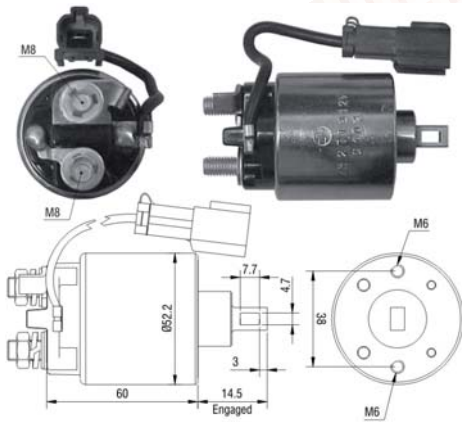

SN 2-719 12v CAP SN 2-719.96

USED ON / APLICACION:
NISSAN: 200, Almera, Infiniti, NX, Primera, SX, Sentra.

STARTER / M. PARTIDA:
HITACHI: S114-701A, S114-701C, S114-806A

REPLACE / SUBSTITUI: