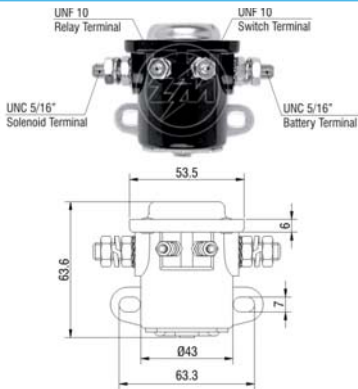

SN 2-401 24v

USED ON / APLICACIÓN:

24V: Universal Automotive Rele Switch
Relé Automotivo Universal.

STARTER / M. PARTIDA:

REPLACE / SUBSTITUI: