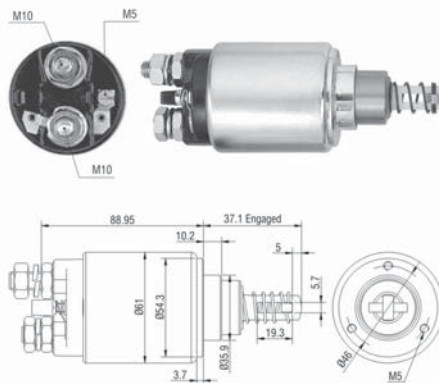

REPLACE / SUBSTITUI:

BOSCH: 9.330.081.030.

SN 632

12v

CAP SN 531.91

USED ON / APLICACION:

AGRALE: 6150. MÜLLER: TM 12, TM 14. NEW HOLLAND: Tractor. PUMA: 914. VALMET: 1280, 1580, 1780, 785, 885, 985.

STARTER / M. PARTIDA:

BOSCH: 9.000.453.080, 9.000.453.082, 9.000.453.091. CASE: 148031A1, 14803A1. NEW HOLLAND: 82991684, 82991684N, 9578536

REPLACE / SUBSTITUI:

BOSCH: 9.330.451.092, 9.330.451.094.