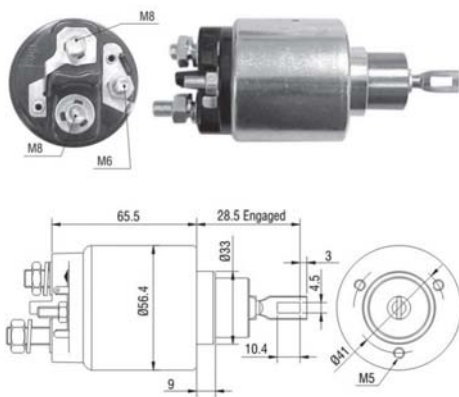

SN 2-473 12v CAP SN 473.91

USED ON / APLICACION:
GM-OPEL: Calibra, Vectra. GM-VAUXHALL: Astra, Cavalier. SAAB: 9000.

STARTER / M. PARTIDA:
BOSCH: 0.001.107.034, 0.001.107.045, 0.001.107.046, 0.001.108.148, 0.001.108.170

REPLACE / SUBSTITUI:
BOSCH: 2.339.303.201, 2.339.303.206.