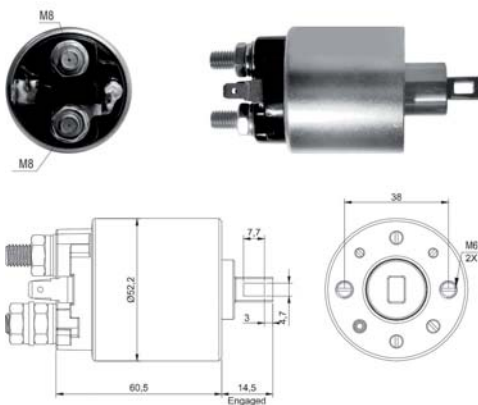

SN 3-719 12v

USED ON / APLICACION:
GM-OPEL: Movano. GM-VAUXHALL: Movano. NISSAN: Interstar, Terrano. RENAULT: Mascott, Master.

STARTER / M. PARTIDA:
HITACHI: S13-527B

REPLACE / SUBSTITUI:
HITACHI: 2130-17011.