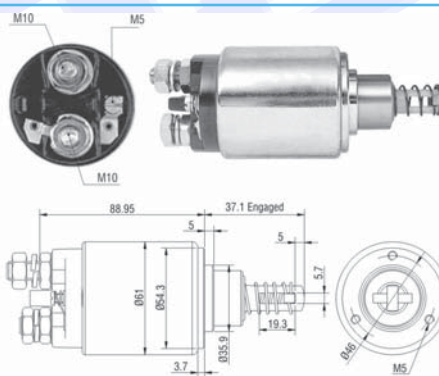

SN 636

24v

CAP SN 531.91

USED ON / APLICACION:

CASE: 888, W 18D, W 18E, W 20D, W 20E. FIAT: 120, 130, 140, 80, Série 8340, Série 8360. FIAT-IVECO: 120 E 15, 150, 160. FIATALLIS: FR 120.2. FORD: B 1618, Cargo 1618. KOMATSU: A 835, GD 523 A, GD 523 R. MERCEDES-BENZ: L 1217, L 1414, L 1621, L-1214, L-1218, L-1418, L-1614, L-1618, OF-1318, OF-1620. VOLKSWAGEN: 16.180, 16.210, 17.210, 17.240, B 16-180, L 80. VOLVO: VME L 30.

STARTER / M. PARTIDA:

BOSCH: 9.000.083.043, 9.000.083.046, 9.000.083.064, 9.000.083.073, 9.000.083.076, 9.000.453.079, 9.000.453.088

REPLACE / SUBSTITUI:

BOSCH: 9.330.081.032, 9.33A.081.032.