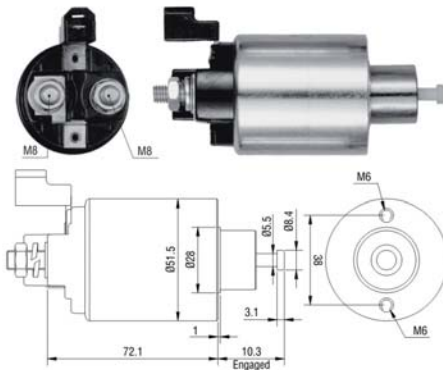

SN 992 12v CAP SN 992.96

USED ON / APLICACIÓN:
CHRYSLER: Cirrus, Sebring, TC. CHRYSLER-DODGE: Stratus.

STARTER / M. PARTIDA:
CHRYSLER: 4609058. MITSUBISHI: M1T78851ZC

REPLACE / SUBSTITUI:
MITSUBISHI: 79873.