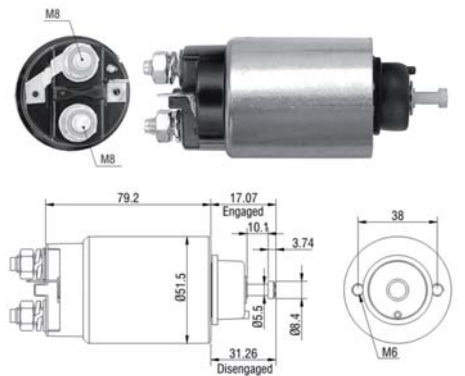

SN 4-760

12v

CAP SN 2-760.96

USED ON / APLICACION:

FORD: Ford Explorer, Aerostars and Rangers, 4.0L, A/T (It Fits all 1997).

STARTER / M. PARTIDA:

FORD: F77U-11000-AA. VISTEON: F77U-11000-AA

REPLACE / SUBSTITUI: