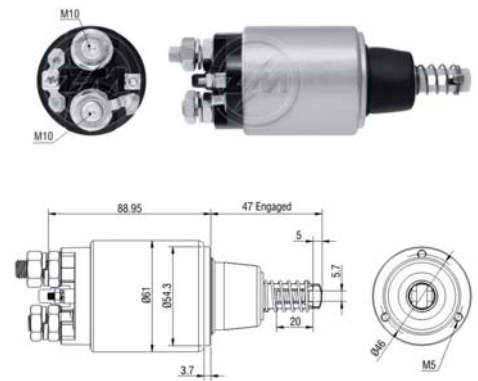

SN 4-639 12v

USED ON / APLICACIÓN:

CASE: Combines.

STARTER / M. PARTIDA:

BOSCH: 0.001.367.061

REPLACE / SUBSTITUI:

BOSCH: 2.339.402.118, 2.339.402.126.