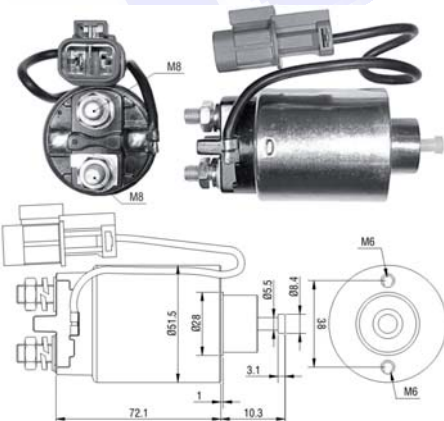

SN 794

12v

CAP SN 794.96

USED ON / APLICACIÓN:

FORD: Maverick. NISSAN: 2400, D21, Infiniti, King Cap, Terrano.

STARTER / M. PARTIDA:

MITSUBISHI: M1T60281, M1T60285, M1T60286, MIT60281, MIT60285. NISSAN: 23300-60U10, 23300-86G10

REPLACE / SUBSTITUI:

MITSUBISHI: M371X78371, M371X92575, SB783. NISSAN: 23343-60U10.