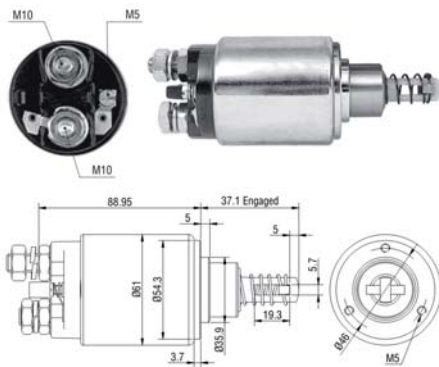

SN 631

12v

CAP SN 531.91

USED ON / APLICACION:

AGRALE: 1600 D, 1800 D, 4500 D, 5000 D, 6150, 7000 D, 7000 DX, 7000 TDX, 7500, 8500 TDX, BX, MA 7.5 T, TX1600. CASE: 80, W 18, W 20, W 20B, W 20E. CBT: 1065, 1105, 2080, 2105, 8060 4x4, 8240, 8260, 8440. FIATALLIS: FB 80. FORD: F-12000, F-14000, F-4000. GM-CHEVROLET: D 6000, D series. JOHN DEERE: JD 50 D. MASSEY FERGUSON: MF 1630, MF 235, MF 265, MF 265/4, MF 275, MF 275/4, MF 283, MF 290, MF 290/4, MF 292, MF 292/4, MF 295, MF 295/4, MF 296, MF 296/4, MF 3640, MF 5650, MF 6845, MF 6855, MF 6865. MAXION: 9110, 9130, 9150, 9170, Ideal 9070, Ideal 9075, Ideal 9090. MERCEDES-BENZ: 1214, 1714, 1717, 1718, 1720, 1721, 1722, 1723, 2418, 709, 710, 712, 912, 914, 917, L 1013, L 1111, L 1116, L 1117, L-1113, L-1114, L-1118, L-1218, L-1313, L-1314, L-1316, L-1317, L-1318, L-1418, L-1513, L-1516, L-1517, L-1518, L-1620, L-2013, L-2014, L-2016, L-2213, L-2214, L-2215, L-2216, L-2217, L-2314, L-608 D, L-610, L-708 E, LA-1113, LA-1117, LA-1313, LA-1513, LA-2013, LA-2213, LB-2218, LB-2318, LK 2318, LO-708 E, LO-809, LO-812, LO-814, LPO-1113, LS 1313, LS 1518, O 365, O-362, O-364, OF 1114, OF 1314, OF-1113, OF-1313, OH 1113, OH 1313, OH 1314, OH 1316. MÜLLER: RT 62 H, RT 82 H, VAP 55, VIBRO RT 62, VIBRO RT 82. NEW HOLLAND: 8040, 8055. SLC: 6200, 7200, 7700. TOYOTA: Bandeirante. VALMET: 110 ID, 118, 118-4, 128, 138, 138-4, 148, 62 ID, 65 ID, 68, 685, 78, 85 ID, 88, 880, 980. VOLKSWAGEN: 12.140 T, 12.180, 13.180, 14.150, 14.180, 14.200, 7.100, 7.120, 8-100, 8-150, 8.120, 8.140, 9.150. YANMAR: 1050.D, BT, BTD.

STARTER / M. PARTIDA:

BOSCH: 9.000.083.027, 9.000.083.028, 9.000.083.035, 9.000.083.036, 9.000.083.037, 9.000.083.038, 9.000.083.042, 9.000.083.053, 9.000.083.054, 9.000.083.055, 9.000.083.056, 9.000.083.058, 9.000.083.059, 9.000.083.067, 9.000.083.069, 9.000.083.071, 9.000.083.072, 9.000.083.077, 9.000.083.089