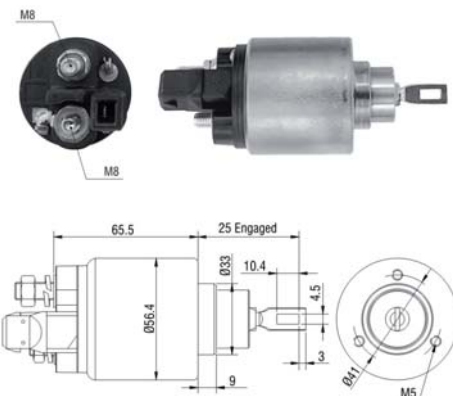

SN 2-972 12v CAP SN 1-972.91

USED ON / APLICACION:
GM-CHEVROLET: Blazer, S10. NISSAN: Frontier, X terra.

STARTER / M. PARTIDA:
BOSCH: F.000.ALO.105, F.000.ALO.107

REPLACE / SUBSTITUI:
BOSCH: F.000.SH0.117, F.000.SH0.138, F.00A.SH0.138.