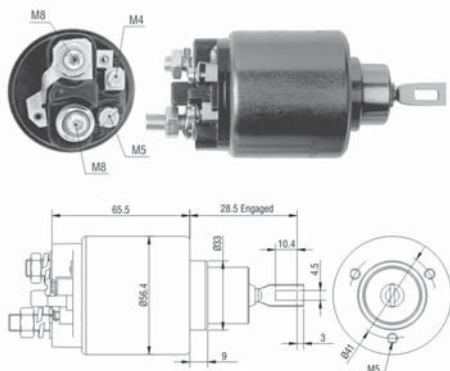

SN 571

12v

CAP SN 571.91

USED ON / APLICACION:

AGRALE: Série M, TX1100, Trator 4100. FORD: Corcel, Del Rey, Escort, Galaxy, Pampa, Royale, Versailles. GURGEL: Carajás, Sedan, Supermini. MIURA: Top Sport. MOTOR TIETÉ: RD 900L, RD 950, RD 950L. VOLKSWAGEN: Brasília, Fusca, Gol, Karman Ghia, Parati, Passat, Quantum, SP, Santana, Saveiro, Transporter, Variant, Voyage. YANMAR: BT, Microtrator.

STARTER / M. PARTIDA:

AGRALE: 7106010078002. BOSCH: 0.001.208.200, 0.001.208.201, 0.001.208.208, 0.001.211.213, 0.001.211.214, 0.001.211.216, 0.001.211.217, 0.001.211.218, 0.001.211.219, 0.001.311.118, 0.001.311.122, 0.001.311.136, 0.001.311.137, 0.001.314.002, 0.001.314.018, 0.001.314.033, 9.000.082.025, 9.000.082.028, 9.000.082.030, 9.000.082.032, 9.000.082.034, 9.000.082.035, 9.000.082.041, 9.000.082.042, 9.000.082.043, 9.000.082.045, 9.000.082.046, 9.000.082.047, 9.000.082.049, 9.000.082.050, 9.000.082.051, 9.000.082.054, 9.000.082.057, 9.000.082.060, 9.000.082.065, 9.000.082.073, F.000.ALO.313. FORD: 3240181, 84AU-11001-B, ZBA9-11023, ZBA9-11023-A. GURGEL: 1010891. VOLKSWAGEN: 622679, 622727, ZBC911023, ZBC911023A

REPLACE / SUBSTITUI:

BOSCH: 0.331.303.003, 0.331.303.007, 0.331.303.010, 0.331.303.015, 0.331.303.040, 0.331.303.503, 9.330.081.039, 9.330.081.055, 9.33A.081.039.

Continuação da página anterior. / Continued from last page.