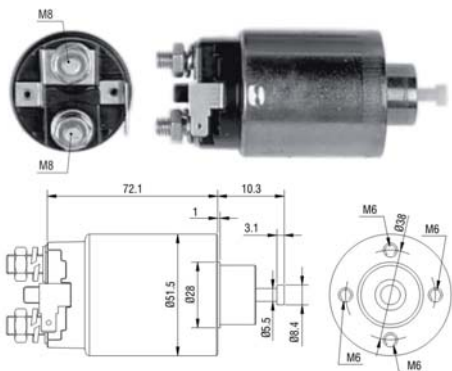

SN 791 12v CAP SN 790.96

USED ON / APLICACION:
VEICULOS: Eagle, Mitsubishi 1.6 and 2.0, Dodge, Hyundai, Plymouth 1.4 and 2.7, Suzuki Samurai.

STARTER / M. PARTIDA:

REPLACE / SUBSTITUI:
MITSUBISHI: M371X69171. NISSAN: 23343-30R11.