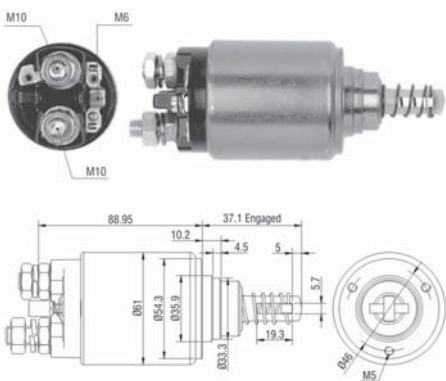

REPLACE / SUBSTITUI:

BOSCH: 0.331.402.013, 0.331.402.513.

SN 645 24v

CAP SN 539.91

USED ON / APLICACIÓN:

CBT: Trator. MERCEDES-BENZ: 1017, 1114, 1117, 1120, 1314, 1317, 1320, 1414, 1417, 1419, 1420, 1614, 1617, 1619, 1620, 2219, 2220, 609, 709, 711, 809, 811, 814, 817, L 408 DG, L 508 DG, L-608 D, LP -60, LP 808, LP 809, LPKF 808, LPL 808, LPL 809, LPO-808, O 301, O 309 D, O 402, OF 814, OF 817.