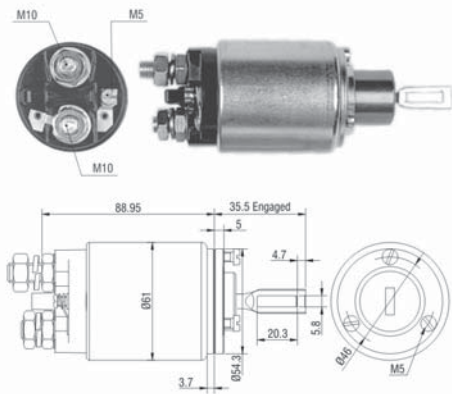

SN 534

12v

CAP SN 531.91

USED ON / APLICACIÓN:

CASE: W 20. CBT: 1105. JOHN DEERE: JD 50 D. MASSEY FERGUSON: MF 235. MERCEDES-BENZ: L-1113, L-1313, L-1316, L-1513, L-1516, L-2013, L-2016, L-2213, L-2216, OF 1316, OF-1113, OF-1313, OH 1113, OH 1313, OH 1316.

STARTER / M. PARTIDA:

BOSCH: 0.001.358.030, 9.000.083.000, 9.000.083.001, 9.000.083.002, 9.000.083.003, 9.000.083.004, 9.000.083.011, 9.000.083.012, 9.000.083.013, 9.000.083.018, 9.000.083.019, 9.000.083.029, 9.000.083.040

REPLACE / SUBSTITUI:

BOSCH: 9.330.081.031, 9.33A.081.031.