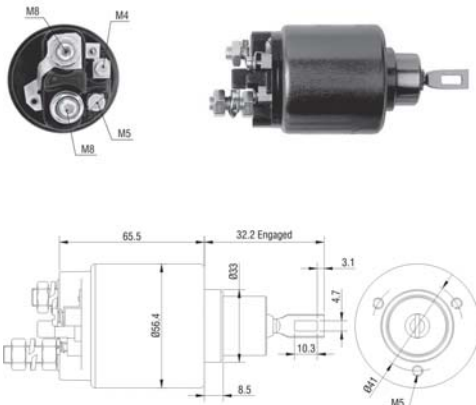

SN 2-571

12v

CAP SN 2-571.91

USED ON / APLICACION:

AUDI: 100, 4000, 80. FORD: Pampa. VOLKSWAGEN: Dasher, Iltis, Passat, Santana, Saveiro, Voyage.

STARTER / M. PARTIDA:

BOSCH: 0.001.211.218, 0.001.211.219. VOLKSWAGEN: 056911023A, 056911023AX, 056911023B

REPLACE / SUBSTITUI:

BOSCH: 0.331.303.007.