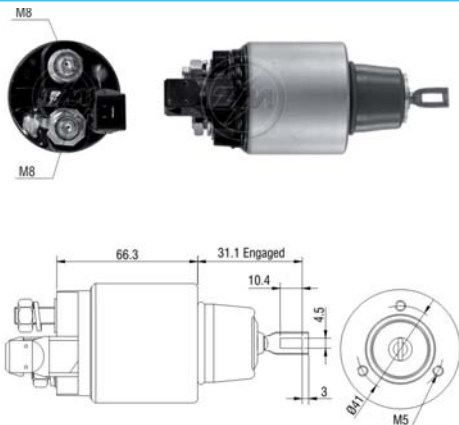

SN 5-972 12v CAP SN 1-972.96

USED ON / APLICACION:
NISSAN: Frontier, X terra. TROLLER: T4, T4 M.

STARTER / M. PARTIDA:
BOSCH: F.000.ALO.112

REPLACE / SUBSTITUI:
BOSCH: F.000.SH0.182, F.00A.SH0.182.