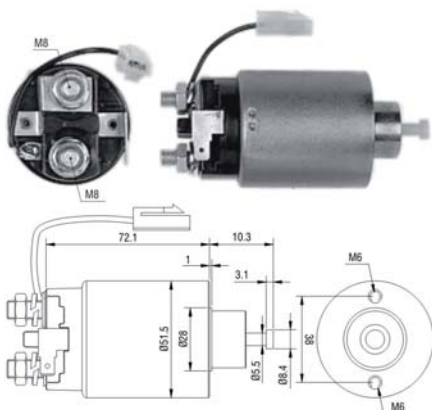

SN 696 12v CAP SN 696.96

USED ON / APLICACION:

HYUNDAI: Elantra, H100, Sonata, Starex. MITSUBISHI: Colt, Eclipse, Galant, Lancer, Pajero, Space, Starion.

STARTER / M. PARTIDA:

MITSUBISHI: M1T70481, M1T70485, M3T32592, MD034120, MD100431

REPLACE / SUBSTITUI:

BOSCH: F.042.010.424. KIA: 36120-11130, 36120-11140, 36120-32510. MAZDA: AM15-18-X10. MITSUBISHI: M371X60271, MD607997, MD618581, MD618613, SB602, SB615.