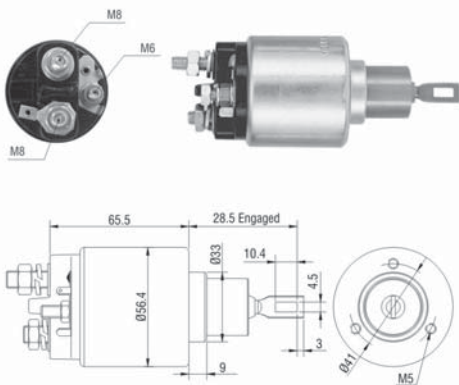

USED ON / APLICACIÓN:

NISSAN: Sentra.

STARTER / M. PARTIDA:

BOSCH: 0.001.107.011, 0.001.107.039, 0.001.112.018

REPLACE / SUBSTITUI:

BOSCH: 0.331.303.164, 2.339.303.317.

SN 4-775 12v CAP SN 775.91

USED ON / APLICACIÓN:
 BEDFORD: Astra. GM-OPEL: Astra, Corsa, Vectra. GM-VAUXHALL: Astra, Cavalier.