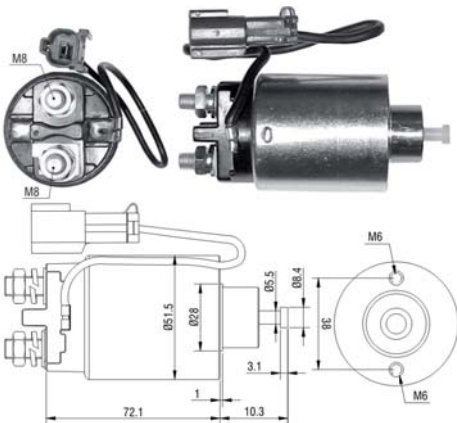

SN 793

12v

CAP SN 793.96

USED ON / APLICACIÓN:

NISSAN: 100, 240, D21, Frontier, Primera, Stanza, Sunny, X terra.

STARTER / M. PARTIDA:

MITSUBISHI: M1T72281, M1T72985. NISSAN: 23300-30R13

REPLACE / SUBSTITUI:

BOSCH: F.042.010.407. MITSUBISHI: M371X76275, M371X76371, SB691, SB784P. NISSAN: 23343-30R13.