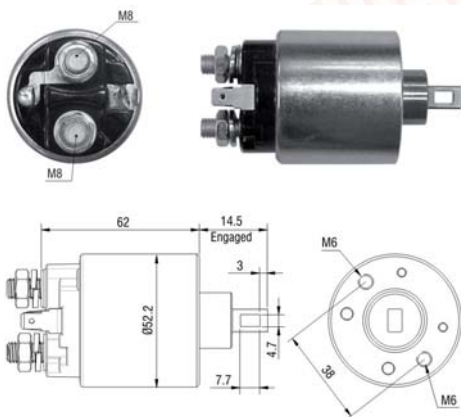

SN 3-716 12v

USED ON / APLICACION:
RENAULT: Clio, Megane, R19.

STARTER / M. PARTIDA:
LUCAS INDIEL: 35258560. PRESTOLITE INDIEL: 35258560

REPLACE / SUBSTITUI:
LUCAS INDIEL: 230800, 35640800, K01337. PRESTOLITE INDIEL: 230800, 35640800, K01337.