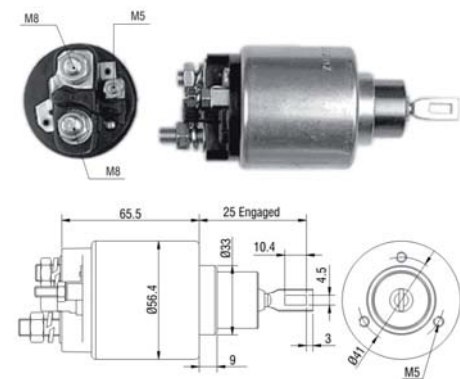

SN 779 12v CAP SN 677.91

USED ON / APLICACION:
JEEP: CJ, Cherokee, Comanche, Grand Cherokee, Grand Wagoneer, Scrambler, Wagoneer, Wrangler, YJ.

STARTER / M. PARTIDA:
BOSCH: 0.001.108.051, 0.001.108.056

REPLACE / SUBSTITUI:
BOSCH: 0.331.303.106, 0.331.303.606.