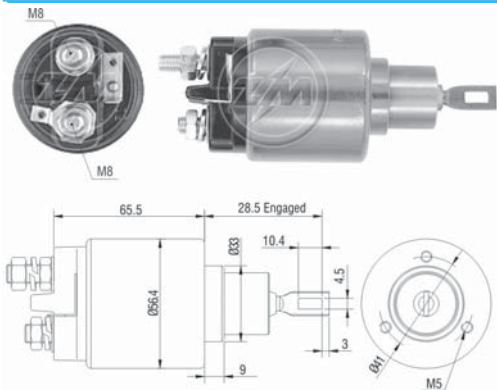

SN 873 12v CAP SN 873.91

USED ON / APLICACION:
PEUGEOT: 306, 405, 504.

STARTER / M. PARTIDA:
BOSCH: 0.001.110.017, 0.001.110.999, 0.001.208.507, 0.001.208.516, 0.001.208.707, 0.001.507.707, 9.000.082.062

REPLACE / SUBSTITUI:
BOSCH: 0.331.303.066, 2.339.303.239, 9.330.081.062, 9.33A.081.062.