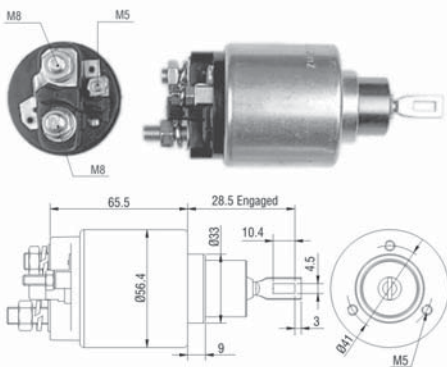

SN 677 12v CAP SN 677.91

USED ON / APLICACION:
JEEP: Cherokee.

STARTER / M. PARTIDA:
BOSCH: 0.001.108.052, 0.001.108.154

REPLACE / SUBSTITUI:
BOSCH: 0.331.303.107, 0.331.303.607.