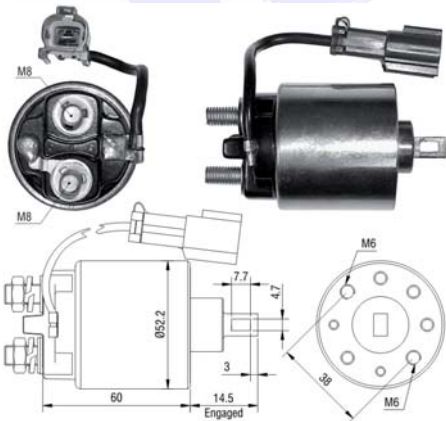

SN 1-717 12v CAP SN 1-717.96

USED ON / APLICACIÓN:
ACURA: SLX. GM-ISUZU: Trooper, Vehicross.

STARTER / M. PARTIDA:
HITACHI: S114-528, S114-528A

REPLACE / SUBSTITUI:
HITACHI: 2114-57606.