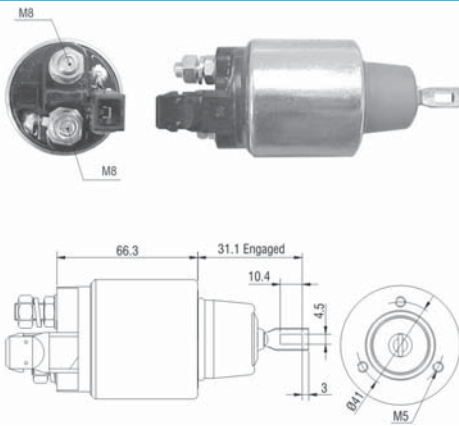

SN 2-972 12v CAP SN 1-972.91

USED ON / APLICACION:
GM-CHEVROLET: Blazer, S10. NISSAN: Frontier, X terra.

STARTER / M. PARTIDA:
BOSCH: F.000.ALO.105, F.000.ALO.107

REPLACE / SUBSTITUI:
BOSCH: F.000.SH0.117, F.000.SH0.138, F.00A.SH0.138.