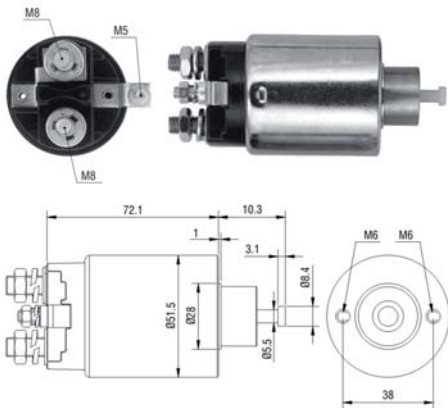

STARTER / M. PARTIDA:
 KZATE: 6002.3708, 6012.3708. TARASOV: 6002.3708, 6012.3708

REPLACE / SUBSTITUI:
 KZATE: 60.3708800. TARASOV: 60-3708800.

SN 695 12v CAP SN 695.96

USED ON / APLICACION:
 JEEP: Cherokee, Comanche, Grand Cherokee, Grand Wagoneer, J, Wagoneer, Wrangler.