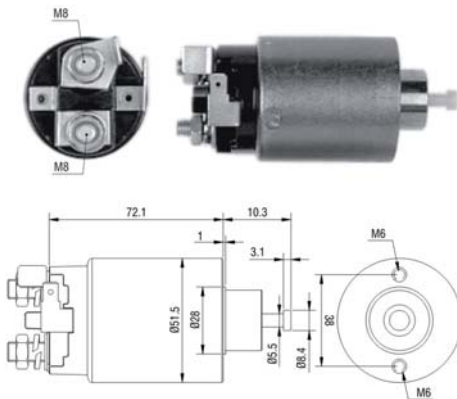

SN 698 12v CAP SN 698.96

USED ON / APLICACION:
MITSUBISHI: Galant, Pajero, Sigma. NISSAN: Cherry, Micra, Patrol, Prairie, Sunny.

STARTER / M. PARTIDA:
MITSUBISHI: M1T70781, M1T70881, M1T71381, M1T71781, M1T74181, M3T27781

REPLACE / SUBSTITUI:
BOSCH: F.042.010.423. MAZDA: N326-18-X10. MITSUBISHI: M371X64271, M371X64273, M371X64471, M371X74471, MD611591. NISSAN: 23343-M8210.