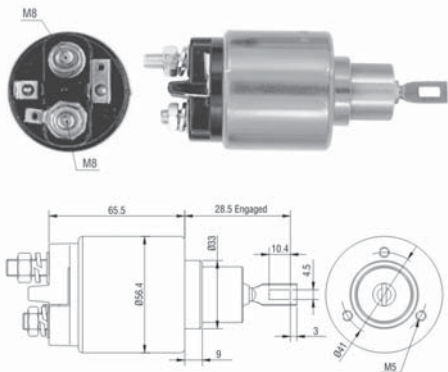

SN 572 12v CAP SN 573.91

USED ON / APLICACION:
GM-CHEVROLET: Ipanema, Kadett, Monza.

STARTER / M. PARTIDA:
BOSCH: 9.000.082.058

REPLACE / SUBSTITUI:
BOSCH: 9.330.081.041.