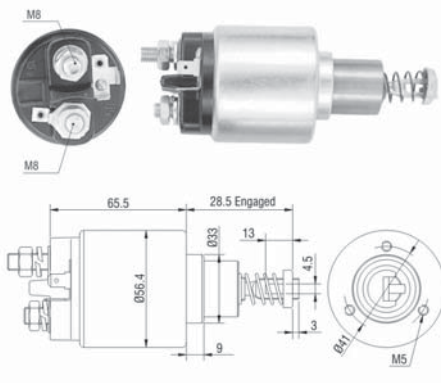

SN 676 12v CAP SN 676.91

USED ON / APLICACIÓN:
VOLKSWAGEN: Transporter.

STARTER / M. PARTIDA:
BOSCH: 0.001.211.251, 0.001.211.506

REPLACE / SUBSTITUI:
BOSCH: 0.331.303.045.