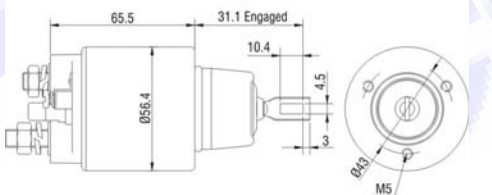

SN 1-975 12v CAP SN 778.91

USED ON / APLICACION:
KHD: KHD.

STARTER / M. PARTIDA:
BOSCH: 0.001.218.172, 0.001.218.772, 0.001.223.002, 0.001.223.016, 0.001.223.021

REPLACE / SUBSTITUI:
BOSCH: 9.330.331.010, 9.330.331.510.