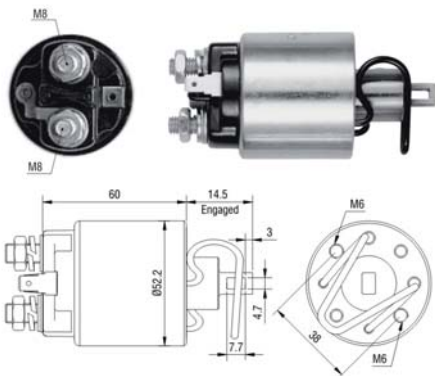

SN 717 12v CAP SN 717.96

USED ON / APLICACIÓN:
ACURA: SLX. GM-ISUZU: Trooper, Vehicross.

STARTER / M. PARTIDA:
HITACHI: S114-753, S114-753C

REPLACE / SUBSTITUI: