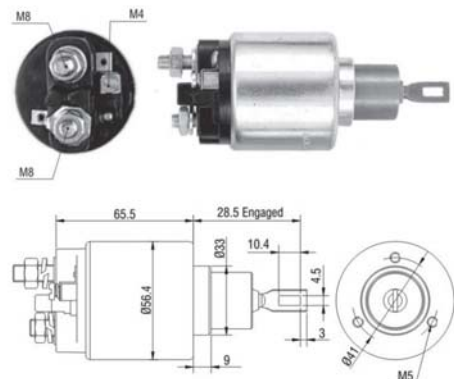

SN 1-674 12v CAP SN 674.91

USED ON / APLICACION:
MERCEDES-BENZ: G-Class, Unimog U.

STARTER / M. PARTIDA:

REPLACE / SUBSTITUI:
BOSCH: 0.331.303.103.