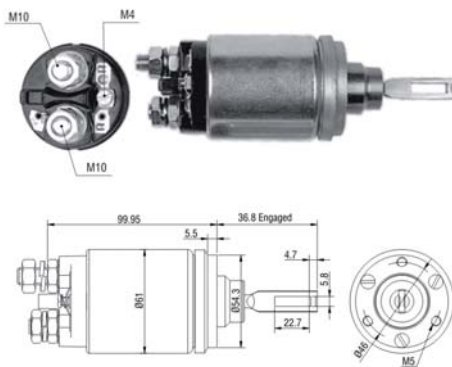

SN 741 12v CAP SN 543.91

USED ON / APLICACION:
MASERATI: Ghibli, Indy, Mexico.

STARTER / M. PARTIDA:
BOSCH: 0.001.354.007, 0.001.354.010, 0.001.354.021, 0.001.354.041, 0.001.354.081, 0.001.354.087, 0.001.354.088, 0.001.354.089, 0.001.354.090

REPLACE / SUBSTITUI:
BOSCH: 0.331.401.008, 0.331.401.508.