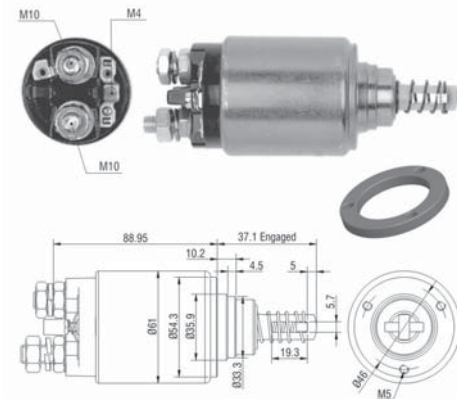

SN 4-744

12v

CAP SN 538.91

USED ON / APLICACION:

GM-OPEL: Blitz. MERCEDES-BENZ: T1 (601), T1 (602).

STARTER / M. PARTIDA:

BOSCH: 0.001.362.003, 0.001.362.019, 0.001.362.027, 0.001.367.029, 0.001.367.030

REPLACE / SUBSTITUI:

BOSCH: 0.331.401.011, 0.331.401.026, 0.331.401.035, 0.331.402.016.