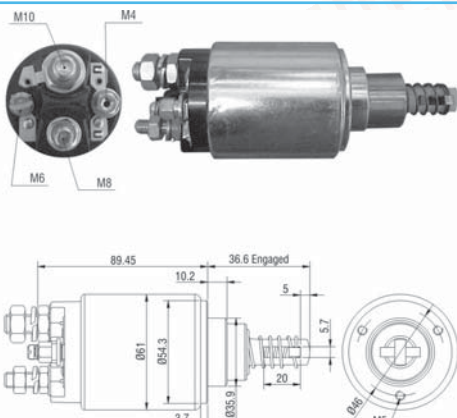

SN 3-640 12v CAP SN 3-640.91

USED ON / APLICACION:
VEÍCULOS: All Ford Trator Equipment.

STARTER / M. PARTIDA:
BOSCH: 0.001.369.015, 0.001.369.021, 0.001.369.200. FORD: FONN-11000-CA

REPLACE / SUBSTITUI:
BOSCH: 0.331.402.106, 0.331.402.606.