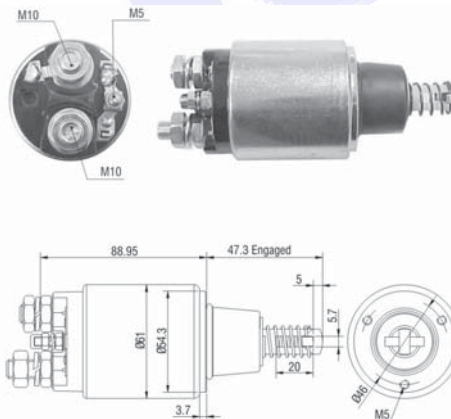

SN 735   12v   CAP SN 735.91

USED ON / APLICACION:
FORD: F-250, F-350, F-4000.

STARTER / M. PARTIDA:
BOSCH: 0.001.223.505. FORD: XC3U-11000-CA

REPLACE / SUBSTITUI:
BOSCH: 2.339.402.147. FORD: BF0T-11K390-AB.