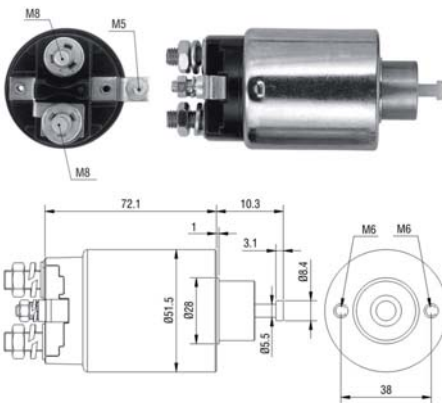

SN 795 12v CAP SN 795.96

USED ON / APLICACION:
CHRYSLER-DODGE: Monaco. EAGLE: Medallion, Premier.

STARTER / M. PARTIDA:
MITSUBISHI: M1T73581, M1T74481, M1T74482

REPLACE / SUBSTITUI:
MITSUBISHI: SB665.