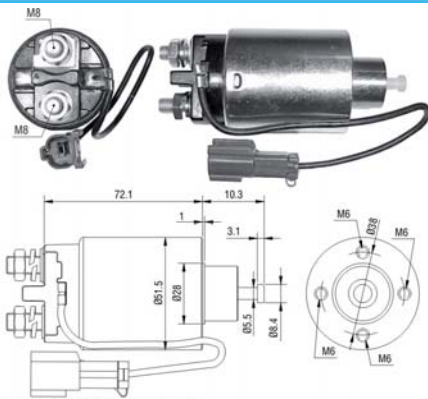

SN 4-792

12v

CAP SN 792.96

USED ON / APLICACIÓN:

NISSAN: 100, Entra, Infiniti, Prairie, Primera, Pulsar, Sentra, Sunny.

STARTER / M. PARTIDA:

MITSUBISHI: M1T72085, M1T72086, M1T72086A, M1T72087, M1T72087A

REPLACE / SUBSTITUI:

MITSUBISHI: M371X64771, M375X00271. NISSAN: 23343-84A17.