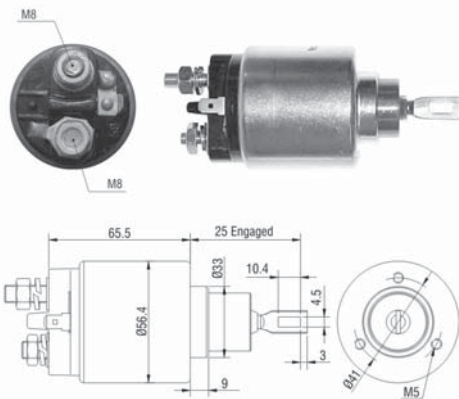

SN 478 12v CAP SN 478.91

USED ON / APLICACIÓN:
RENAULT: Clio, R19.

STARTER / M. PARTIDA:
BOSCH: F.000.ALO.307

REPLACE / SUBSTITUI:
BOSCH: F.000.SH0.110.