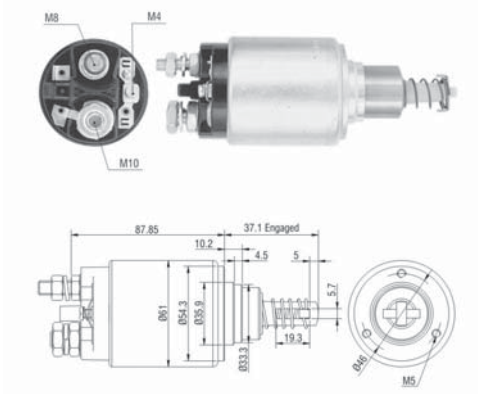

SN 640 24v

CAP SN 640.91

USED ON / APLICACIÓN:

DAF: F 1300 F, F 1500 DF, F 2105 DF.

STARTER / M. PARTIDA:

BOSCH: 0.001.368.034, 0.001.368.065

REPLACE / SUBSTITUI:

BOSCH: 0.331.402.089.