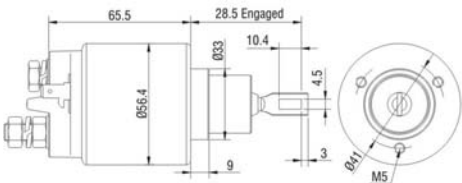

SN 1-976 12v CAP SN 975.91

USED ON / APLICACION:
FIAT-IVECO: Daily.

STARTER / M. PARTIDA:
BOSCH: 0.001.218.174, 0.001.218.774. IVECO: 93828721, 994517530

REPLACE / SUBSTITUI:
BOSCH: 2.339.303.445, 9.330.331.013, 9.330.331.513. IVECO: 42563047.