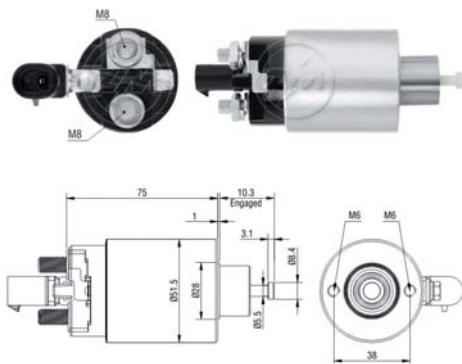

SN 6-695 12v CAP SN 2-695.96

USED ON / APLICACION:

JEEP: Cherokee, Grand Cherokee, Wrangler.

STARTER / M. PARTIDA:

CHRYSLER: 56041012AB, 56041012AD. MITSUBISHI: M1T84381, M1T84381ZC, M1T84382, M1T84382ZC

REPLACE / SUBSTITUI: