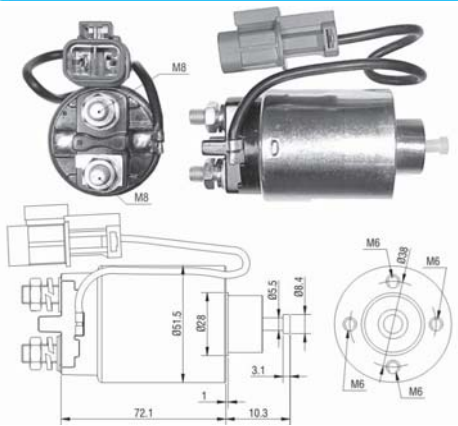

FORD: Maverick. NISSAN: 2400, D21, Infiniti, King Cap, Terrano.

STARTER / M. PARTIDA:

MITSUBISHI: M1T60281, M1T60285, M1T60286, MIT60281, MIT60285. NISSAN: 23300-60U10, 23300-86G10

REPLACE / SUBSTITUI:

MITSUBISHI: M371X78371, M371X92575, SB783. NISSAN: 23343-60U10.