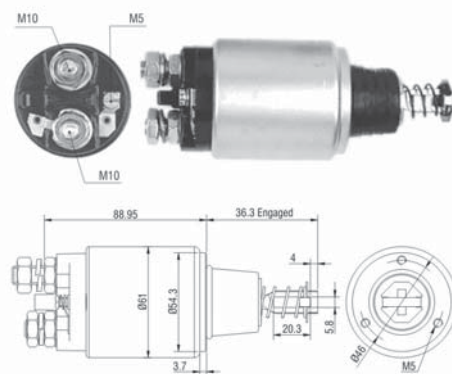

SN 537

12v

CAP SN 531.91

USED ON / APLICACIÓN:

AGRALE: AX. CASE: 580. CBT: 2105. FORD: Cargo 814, Cargo 815, Cargo C 1215, Cargo C 1216, Cargo C 1217, Cargo C 1415, Cargo C 1416, Cargo C 1417, Cargo C 1421, Cargo C 1617, Cargo C 1621, F-4000. KOMATSU: D 30 E, D 50 A, Retro-escavadeira. VALMET: 1180. VOLKSWAGEN: 12.170 BT, 13.170, 13.190, 14.170 BT, 15.170, 16.170, 16.200, 17..270. YANMAR: Trator 1050.

STARTER / M. PARTIDA:

BOSCH: 9.000.083.031, 9.000.083.041, 9.000.083.051, 9.000.083.061, 9.000.083.062, 9.000.083.074, 9.000.083.075, 9.000.453.072, 9.000.453.074, 9.000.453.076, 9.000.453.083

REPLACE / SUBSTITUI:

BOSCH: 9.330.081.028, 9.330.451.063, 9.33A.081.028.