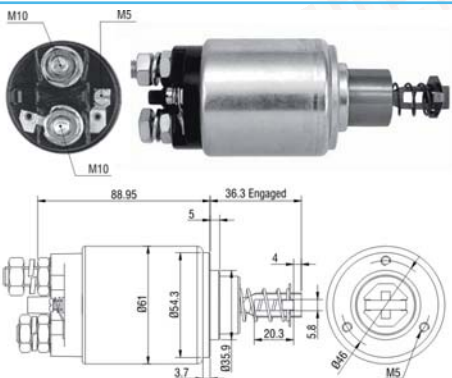

SN 531

12v

CAP SN 531.91

USED ON / APLICACION:

AGRALE: 1600 D, 1800 D, 4500 D, 5000 D, 6150, 7000 D, 7000 DX, 7000 TDX, 7500, 8500 TDX, BX, MA 7.5 T, TX1600. CASE: 80, W 18, W 20, W 20B, W 20E. CBT: 1065, 1105, 2080, 2105, 8060 4x4, 8240, 8260, 8440. FIATALLIS: FB 80. FORD: F-12000, F-14000, F-4000. GM-CHEVROLET: D 6000, D series. JOHN DEERE: JD 50 D. MASSEY FERGUSON: MF 1630, MF 235, MF 265, MF 265/4, MF 275, MF 275/4, MF 283, MF 290, MF 290/4, MF 292, MF 292/4, MF 295, MF 295/4, MF 296, MF 296/4, MF 3640, MF 5650, MF 6845, MF 6855, MF 6865. MAXION: 9110, 9130, 9150, 9170, Ideal 9070, Ideal 9075, Ideal 9090. MERCEDES-BENZ: 1214, 1714, 1717, 1718, 1720, 1721, 1722, 1723, 2418, 709, 710, 712, 912, 914, 917, L 1013, L 1111, L 1116, L 1117, L-1113, L-1114, L-1118, L-1218, L-1313, L-1314, L-1316, L-1317, L-1318, L-1418, L-1513, L-1516, L-1517, L-1518, L-1620, L-2013, L-2014, L-2016, L-2213, L-2214, L-2215, L-2216, L-2217, L-2314, L-608 D, L-610, L-708 E, LA-1113, LA-1117, LA-1313, LA-1513, LA-2013, LA-2213, LB-2218, LB-2318, LK 2318, LO-708 E, LO-809, LO-812, LO-814, LPO-1113, LS 1313, LS 1518, O 365, O-362, O-364, OF 1114, OF 1314, OF-1113, OF-1313, OH 1113, OH 1313, OH 1314, OH 1316. MÜLLER: RT 62 H, RT 82 H, VAP 55, VIBRO RT 62, VIBRO RT 82. NEW HOLLAND: 8040, 8055. SLC: 6200, 7200, 7700. TOYOTA: Bandeirante. VALMET: 110 ID, 118, 118-4, 128, 138, 138-4, 148, 62 ID, 65 ID, 68, 685, 78, 85 ID, 88, 880, 980. VOLKSWAGEN: 12.140 T, 12.180, 13.150, 13.180, 14.150, 14.180, 14.200, 7.100, 7.120, 8-100, 8-150, 8.120, 8.140, 9.150. YANMAR: 1050.D, BT, BTD.

STARTER / M. PARTIDA:

BOSCH: 9.000.083.027, 9.000.083.028, 9.000.083.035, 9.000.083.036, 9.000.083.038, 9.000.083.042, 9.000.083.053, 9.000.083.054, 9.000.083.055, 9.000.083.056, 9.000.083.057, 9.000.083.058, 9.000.083.059, 9.000.083.060, 9.000.083.067, 9.000.083.069, 9.000.083.071, 9.000.083.072, 9.000.083.077, 9.000.453.080, 9.000.453.082, 9.000.453.089, 9.000.453.091

REPLACE / SUBSTITUI:

AGRALE: 6007011395000. BOSCH: 9.330.081.030, 9.33A.081.030. FIAT: 75203446. GM: 93210815. LANCIA: 75203446. MAXION: 2730793.M91. MERCEDES-BENZ: 0 001 515 155. MWM: 9.0572.03.0.8011, 9.0572.03.0.8012. VALMET: 116.760.015.739. VOLKSWAGEN: 04-053-933, 2RD-911-121.