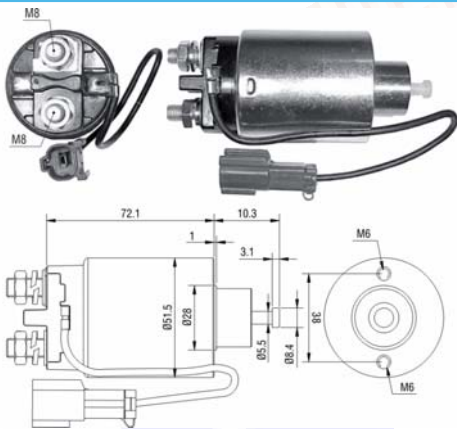

SN 792 12v CAP SN 792.96

USED ON / APLICACION:
NISSAN: 100, Entra, Infiniti, Prairie, Primera, Pulsar, Sentra, Sunny.

STARTER / M. PARTIDA:
MITSUBISHI: M1T72085, M1T72086, M1T72086A, M1T72087, M1T72087A

REPLACE / SUBSTITUI:
MITSUBISHI: M371X64771, M375X00271. NISSAN: 23343-84A17.