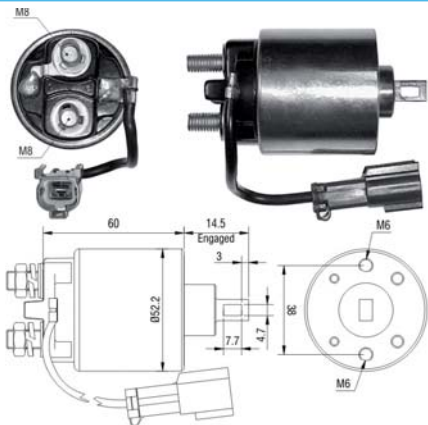

SN 1-719 12v CAP SN 1-719.96

USED ON / APLICACION:
NISSAN: Maxima, NX, Pulsar, Sentra.

STARTER / M. PARTIDA:
HITACHI: S114-461A, S114-520B, S114-534, S114-570B, S114-767, S114-775A, S114-800B, S114-802A, S114-862A

REPLACE / SUBSTITUI:
HITACHI: 2114-67605, 2114-87603. NISSAN: 23343-84A07.