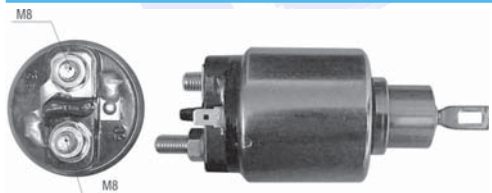

REPLACE / SUBSTITUI:
 BOSCH: 9.330.331.010, 9.330.331.510.

SN 976 12v CAP SN 975.91

USED ON / APLICACION:
 LAND ROVER / ROVER GROUP: Land Rover Defender, Land Rover Discovery, Rover 110, Rover 90.

STARTER / M. PARTIDA:
 BOSCH: 0.001.218.152