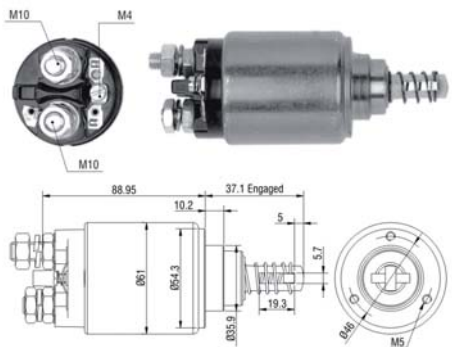

SN 743 12v CAP SN 543.91

USED ON / APLICACION:
DEUTZ: M 3330, M 980. LAMBORGHINI: 100, 600. STEYR: 8000.

STARTER / M. PARTIDA:
BOSCH: 0.001.230.006, 0.001.230.012, 0.001.369.014

REPLACE / SUBSTITUI:
BOSCH: 0.331.402.107, 0.331.402.607, 2.339.402.132.