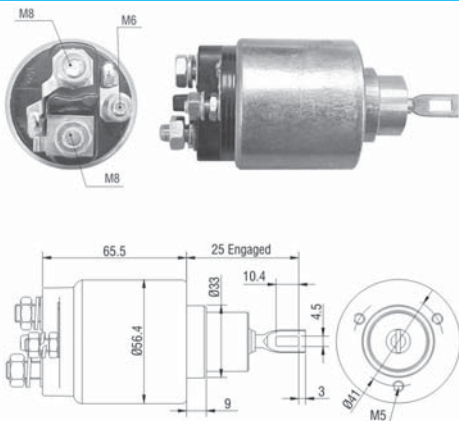

SN 4-473 12v CAP SN 4-473.91

USED ON / APLICACION:
PEUGEOT: 306, 405.

STARTER / M. PARTIDA:
BOSCH: 0.001.107.010, 0.001.107.038, 0.001.109.015, 0.001.112.017

REPLACE / SUBSTITUI:
BOSCH: 2.339.303.318.