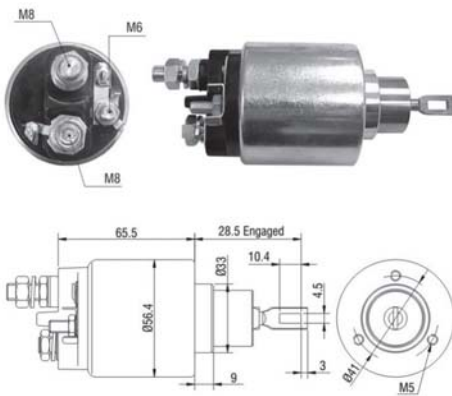

SN 2-479

12v

CAP SN 479.91

USED ON / APLICACION:

FIAT: Ducato. FIAT-IVECO: Daily.

STARTER / M. PARTIDA:

BOSCH: 0.001.223.013. FIAT: 1329201080, 46758240. IVECO: 1329201080, 8029647

REPLACE / SUBSTITUI:

BOSCH: 6.033.AD0.312.