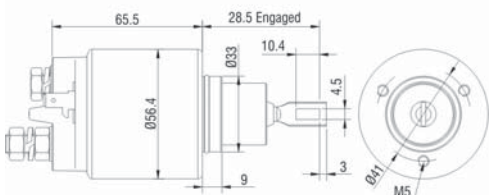

SN 976 12v CAP SN 975.91

USED ON / APLICACION:
LAND ROVER / ROVER GROUP: Land Rover Defender, Land Rover Discovery, Rover 110, Rover 90.

STARTER / M. PARTIDA:
BOSCH: 0.001.218.152

REPLACE / SUBSTITUI:
BOSCH: 0.331.303.165.