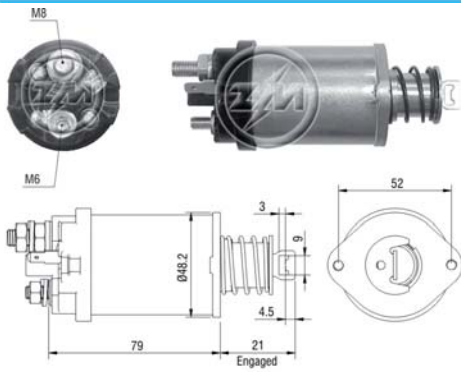

Temco

Note: Produced only at China ZM Plant.
Nota: Produzido somente na Planta ZM China.

SN 5-619 **12v** CAP SN 5-619.96

USED ON / APLICACION:
 DAEWOO: Nexia. LADA: VAZ.

STARTER / M. PARTIDA:
 KZATE: 5702.3708, 5712.3708, 5722.3708, 6032.3708, 7102.3708, 7112.3708, 7122.3708, 7142.3708. TARASOV: 5702.3708, 5712.3708, 5722.3708, 6032.3708, 7102.3708, 7112.3708, 7122.3708, 7142.3708