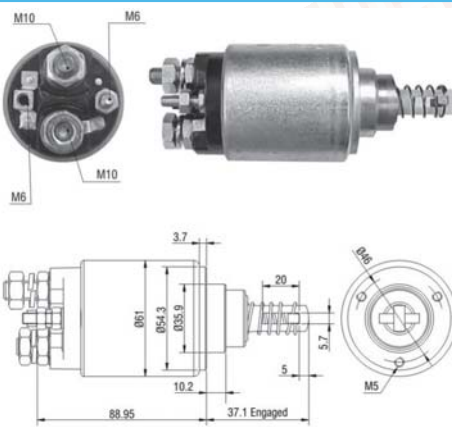

SN 1-639 24v

USED ON / APLICACION:
MERCEDES-BENZ: 1215, 2423, 712, 914, 915, Atego, L-1218, L-1418, L-1618, L-1622, O 500 M, O 500 R, O 500 U.

STARTER / M. PARTIDA:
BOSCH: 0.001.231.002, 0.001.231.033, 0.986.017.240. MERCEDES-BENZ: 0 041 512 203, 0 041 516 201, 0 041 518 401, 0 051 512 001, 0 061 512 201

REPLACE / SUBSTITUI:
BOSCH: 2.339.402.117, 2.339.402.156, 2.339.402.180.