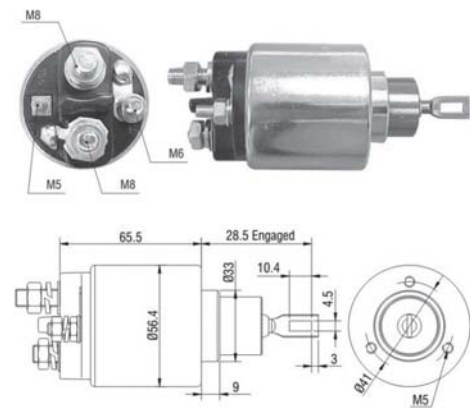

SN 1-475 12v CAP SN 1-475.91

USED ON / APLICACION:
FIAT: Croma. GM-CHEVROLET: C series, Omega, Silverado. GM-OPEL: Omega.

STARTER / M. PARTIDA:
BOSCH: 0.001.108.080, 0.001.108.146

REPLACE / SUBSTITUI:
BOSCH: 0.331.303.127, 2.339.303.204.