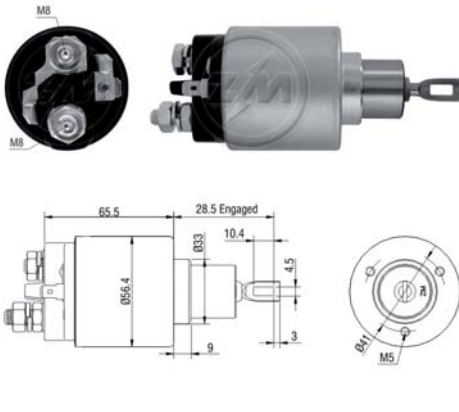

SN 5-777 12v CAP SN 5-777.91

USED ON / APLICACION:
FORD: P 350, Pick-up. NISSAN: Pick-up.

STARTER / M. PARTIDA:
BOSCH: 6.004.AA3.004, 6.004.AA3.005. FORD: MF4TM-11000-A, MF4TM-11000-B

REPLACE / SUBSTITUI:
BOSCH: 9.337.043.013, 9.337.043.513, F.000.SH0.187.