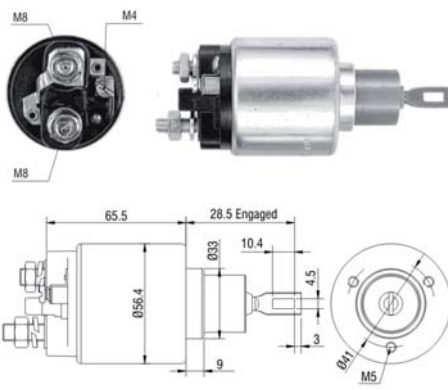

SN 875 12v CAP SN 875.91

USED ON / APLICACION:
VOLKSWAGEN: Quantum, Santana.

STARTER / M. PARTIDA:
BOSCH: 9.000.081.007, 9.000.082.074

REPLACE / SUBSTITUI:
BOSCH: 9.330.081.060.