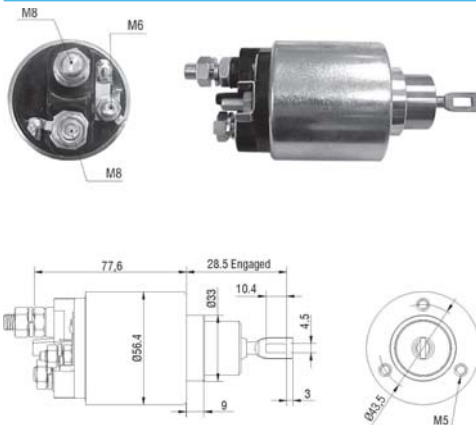

SN 3-479

12v

CAP SN 479.91

USED ON / APLICACION:

FIAT-IVECO: Daily.

STARTER / M. PARTIDA:

BOSCH: 0.001.223.003, 0.001.223.007. IVECO: 42535273

REPLACE / SUBSTITUI:

BOSCH: 6.033.AD0.074.