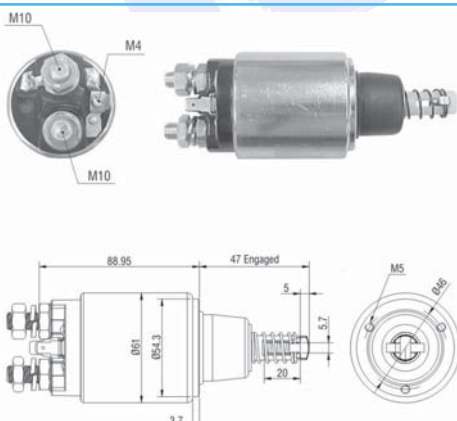

REPLACE / SUBSTITUI:
BOSCH: 0.331.402.106, 0.331.402.606.

SN 6-640 12v

USED ON / APLICACION:
FIAT: Tractor. NEW HOLLAND: Tractor.

STARTER / M. PARTIDA:
BOSCH: 0.001.223.504, 0.001.230.023, 0.001.230.026, 0.001.362.105. IVECO: 500333269, 500338953, 504059251