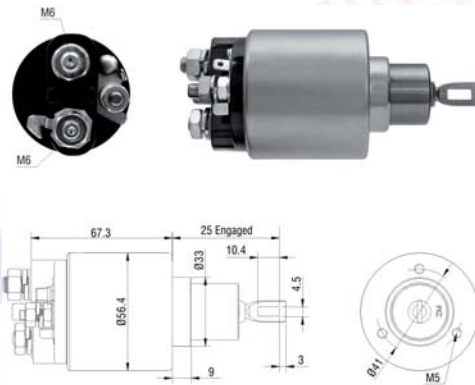

SN 6-775 12v CAP SN 2-775.91

USED ON / APLICACIÓN:
 NISSAN: Pick-up.

STARTER / M. PARTIDA:
 BOSCH: 9.007.046.004

REPLACE / SUBSTITUI:
 BOSCH: 9.337.043.019, 9.337.043.519, F.000.SH0.188.

SN 777 12v CAP SN 777.91