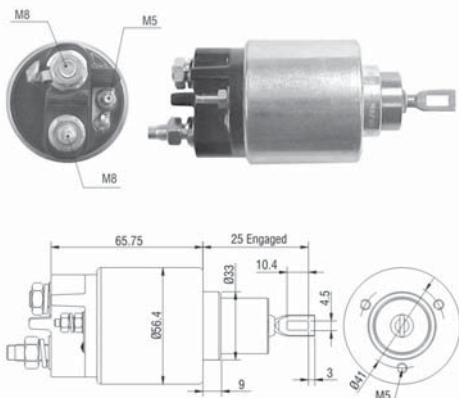

SN 679 12v CAP SN 679.91

USED ON / APLICACION:
CITROËN: Berlingo, C3, Saxo, Xsara. PEUGEOT: 106, 205, 206, 306, Partner.

STARTER / M. PARTIDA:
BOSCH: 0.001.112.041, F.000.ALO.315

REPLACE / SUBSTITUI:
BOSCH: F.000.SH0.125, F.000.SH0.131, F.00A.SH0.131.