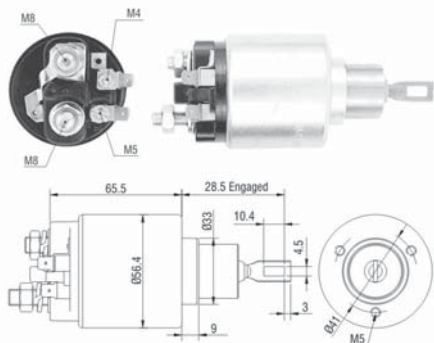

SN 580

12v

CAP SN 580.91

USED ON / APLICACION:

AGRALE: Série M, TX1100, Trator 4100. GURGEL: Sedan, Supermini. MOTOR TIETÉ: RD 900, RD 900L, RD 950, RD 950L. VOLKSWAGEN: Brasília, Fusca, Gol, Karman Ghia, Passat, SP, Transporter, Variant, Voyage. YANMAR: BT, Microtrator.

STARTER / M. PARTIDA:

BOSCH: 0.001.208.200, 0.001.208.201, 0.001.208.208, 0.001.211.213, 0.001.211.214, 0.001.211.216, 0.001.211.217, 0.001.211.218, 0.001.211.219, 0.001.311.118, 0.001.311.122, 0.001.311.136, 0.001.311.137, 0.001.314.002, 0.001.314.018, 0.001.314.033, 9.000.082.025, 9.000.082.028, 9.000.082.030, 9.000.082.032, 9.000.082.034, 9.000.082.035, 9.000.082.041, 9.000.082.042, 9.000.082.043, 9.000.082.045, 9.000.082.046, 9.000.082.047, 9.000.082.049, 9.000.082.051, 9.000.082.054, 9.000.082.057, 9.000.082.060, 9.000.082.065, 9.000.082.073

REPLACE / SUBSTITUI:

BOSCH: 0.331.303.003, 0.331.303.007, 0.331.303.010, 0.331.303.015, 0.331.303.040, 0.331.303.503, 9.330.081.039, 9.33A.081.039.