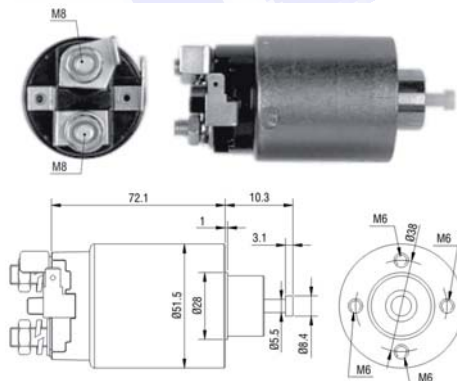

SN 4-698 12v CAP SN 698.96

USED ON / APLICACION:
MITSUBISHI: Galant, Pajero, Sigma. NISSAN: Cherry, Micra, Patrol, Prairie, Sunny.

STARTER / M. PARTIDA:
MITSUBISHI: M1T70781, M1T70881, M1T71381, M1T71781, M1T74181, M3T27781

REPLACE / SUBSTITUI:
MAZDA: N326-18-X10. MITSUBISHI: M371X64271, M371X64273, M371X64471, M371X74471, MD611591. NISSAN: 23343-M8210.