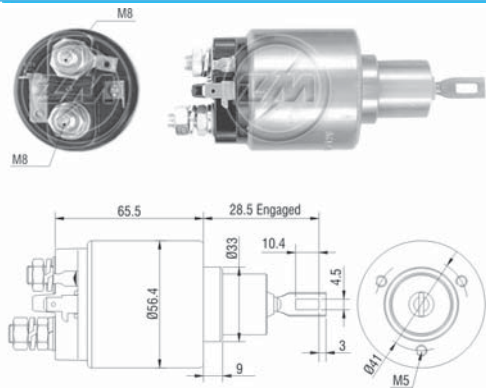

SN 773 12v CAP SN 773.91

USED ON / APLICACIÓN:
AUDI: A6, A8.

STARTER / M. PARTIDA:
BOSCH: 0.001.108.072, 0.001.112.005, 0.001.114.003, 0.001.114.005, 0.001.114.015, 9.000.081.001, 9.000.081.002

REPLACE / SUBSTITUI:
BOSCH: 0.331.303.094, 9.330.081.050, 9.33A.081.050.