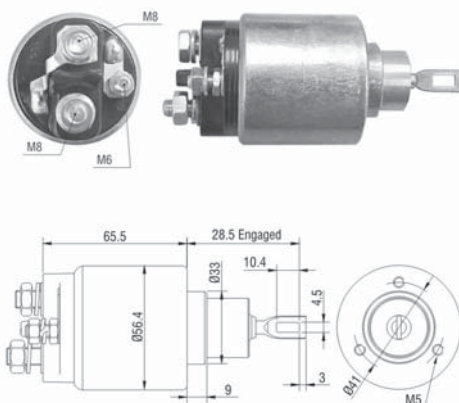

STARTER / M. PARTIDA:
 BOSCH: 0.001.107.034, 0.001.107.045, 0.001.107.046, 0.001.108.148, 0.001.108.170

REPLACE / SUBSTITUI:
 BOSCH: 2.339.303.201, 2.339.303.206.

SN 3-473 12v CAP SN 3-473.91

USED ON / APLICACION:
 CHRYSLER: Voyager.