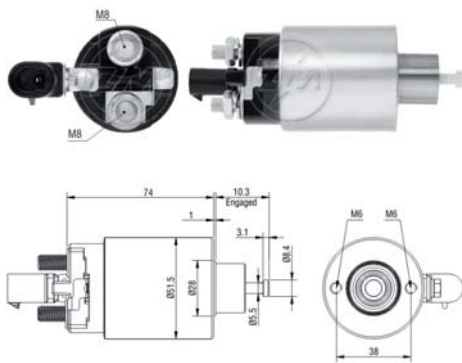

SN 5-695 12v CAP SN 5-695.96

USED ON / APLICACION:

CHRYSLER-DODGE: Dakota. JEEP: Cherokee, Grand Cherokee, Wrangler.

STARTER / M. PARTIDA:

CHRYSLER: 56041012AB, 56041012AD, 56041013AB, 56041013AC, 56041013AE. MITSUBISHI: MOT83381, MOT83381ZC, MOT84881, MOT84881ZC, MOT84882ZC, M1T79483, M1T79484, M1T84381, M1T84381ZC, M1T84382, M1T84382ZC

REPLACE / SUBSTITUI: