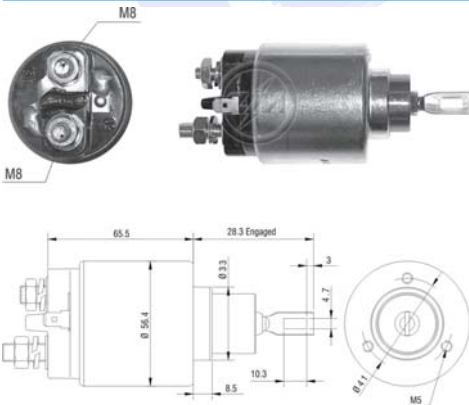

SN 777 12v CAP SN 777.91

USED ON / APLICACIÓN:
RENAULT: Clio, Laguna, Megane, Renault 11, Renault 19, Renault 9, Twingo. VOLVO: 440, 460, 480.

STARTER / M. PARTIDA:
BOSCH: 0.001.108.143, 0.001.110.003, 0.001.110.026, 0.001.110.089, 0.001.208.100, 0.001.208.517, 0.001.208.528

REPLACE / SUBSTITUI:
BOSCH: 0.331.303.062, 0.331.303.562.