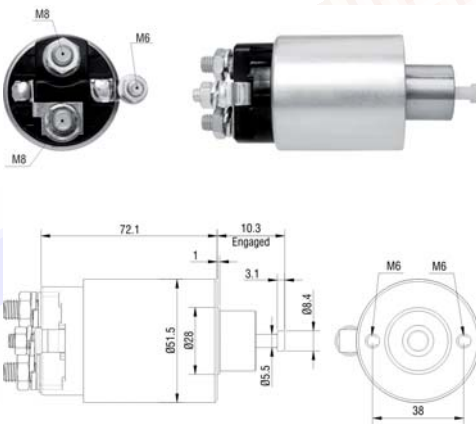

SN 2-795 12v CAP SN 2-795.91

USED ON / APLICACION:
FORD: Fusion, Ranger. FORD-LINCOLN: Zephyr. FORD-MERCURY: Milan. GM-CHEVROLET: Omega, Silverado.

STARTER / M. PARTIDA:
DELCO REMY: 10455711. FORD: 6E5T-11000-BA, 6E5T-11000-BB, 6E5T-11000-BC, 6E5Z-11002-BA, AB39-11000-BA. MITSUBISHI: M002T86071ZT, M1T96781, M1T96781ZC, M1T96781ZCKD, M1T96782, M1T96782ZC, M1T96782ZCKD

REPLACE / SUBSTITUI:
MITSUBISHI: SB665.