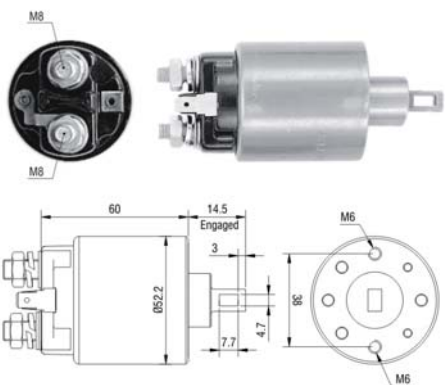

SN711 12v CAP SN 711.96

USED ON / APLICACION:
NISSAN: 200, 240, 260, 280, Cabstar, Cedric, King Van, King Vanette, Laurel, Skyline, Urvan. SUBARU: Justy, Libero.

STARTER / M. PARTIDA:
HITACHI: S114-348, S114-362, S114-398, S114-418, S114-419, S114-419A, S114-426, S114-456, S114-556A

REPLACE / SUBSTITUI:
HITACHI: 2114-27502, 2114-27505, 2114-77505. HONDA: 31204-PD4-005. NISSAN: 23343-W0400.