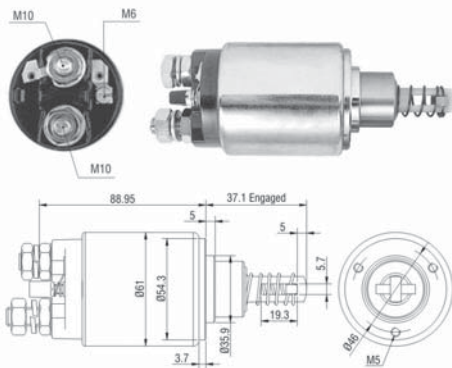

SN 637 24v CAP SN 637.91

USED ON / APLICACION:
MERCEDES-BENZ: L-1317, L-1517, O 371, OF-1115, OF-1315, OF-1318, OF-1721, OH 1315, OH-1621.

STARTER / M. PARTIDA:
BOSCH: 9.000.083.065

REPLACE / SUBSTITUI:
BOSCH: 9.331.081.045.