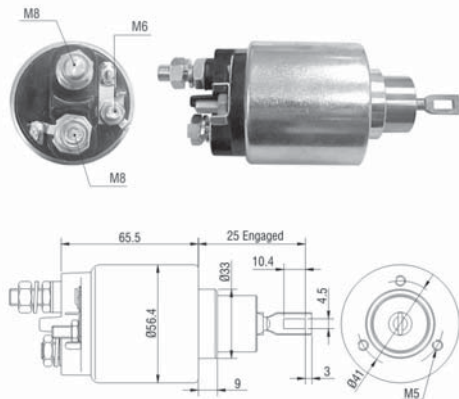

SN 479 12v CAP SN 479.91

USED ON / APLICACIÓN:
FIAT: Strada.

STARTER / M. PARTIDA:
ALFA ROMEO: 46437520. BOSCH: 0.001.109.018, 0.001.109.048. FIAT: 46430721, 4643307210, 46437520. LANCIA: 46430721, 46437520

REPLACE / SUBSTITUI:
BOSCH: 2.339.303.227, F.000.SH0.123.