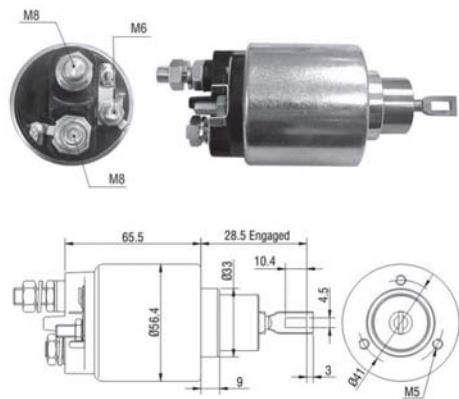

SN 1-479 12v CAP SN 479.91

USED ON / APLICACIÓN:
FIAT: Brava, Bravo, Doblo, Marea, Palio, Siena, Strada.

STARTER / M. PARTIDA:
ALFA ROMEO: 46468696. BOSCH: 0.001.107.066, 0.001.107.091, 0.001.110.124, F.000.ALO.100, F.000.ALO.102. FIAT: 46468696, 46748349, 46821681. LANCIA: 46468696. SN: 80.110.10

REPLACE / SUBSTITUI:
BOSCH: 2.339.303.256, F.000.SH0.108, F.000.SH0.139, F.00A.SH0.139.