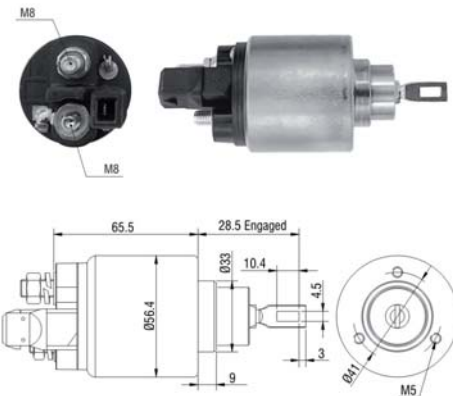

SN 1-972 12v CAP SN 1-972.91

USED ON / APLICACION:
VOLKSWAGEN: Fox, Gol, Parati.

STARTER / M. PARTIDA:
BOSCH: 9.000.081.010, F.000.ALO.401, F.000.ALO.402, F.000.ALO.414, F.000.ALO.415

REPLACE / SUBSTITUI:
BOSCH: 9.330.081.068, 9.33A.081.068, F.000.SH0.111, F.000.SH0.130, F.000.SH0.214.