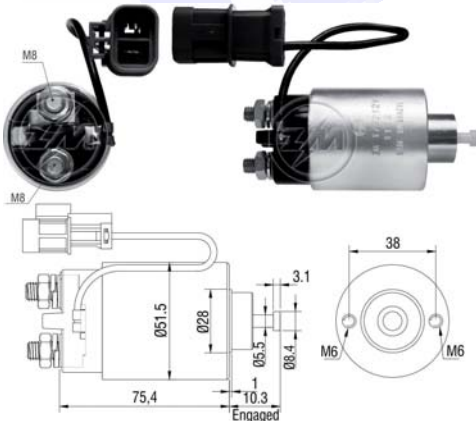

SN 1-792 12v CAP SN 1792.96

USED ON / APLICACION:
NISSAN: Pulsar.

STARTER / M. PARTIDA:
MITSUBISHI: M1T70985, M1T71581, M1T71681. NISSAN: 23343-01Y10, 23343-57M70

REPLACE / SUBSTITUI:
MITSUBISHI: M371X68971, SB663. NISSAN: 23343-22P71.