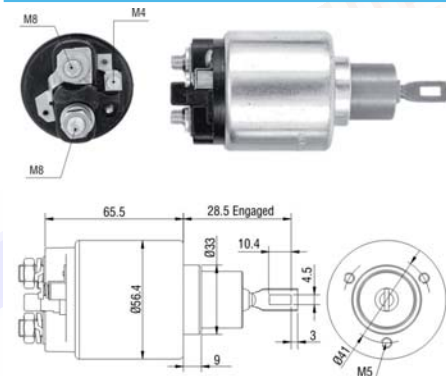

SN 871 12v CAP SN 871.91

USED ON / APLICACION:
VOLKSWAGEN: Gol, Parati, Saveiro, Voyage.

STARTER / M. PARTIDA:
BOSCH: 9.000.082.072. VOLKSWAGEN: 305911023B

REPLACE / SUBSTITUI:
BOSCH: 9.330.081.061.