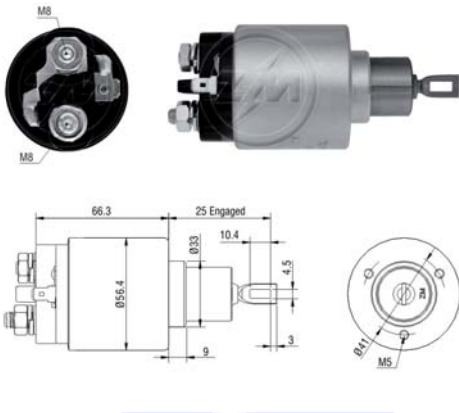

REPLACE / SUBSTITUI:
 BOSCH: 2.339.303.311.

SN 2-777 12v CAP SN 2-777.91

USED ON / APLICACION:
 SUZUKI: Samurai, Vitara.

STARTER / M. PARTIDA:
 BOSCH: 0.001.112.032

REPLACE / SUBSTITUI:
 BOSCH: 0.331.303.095.