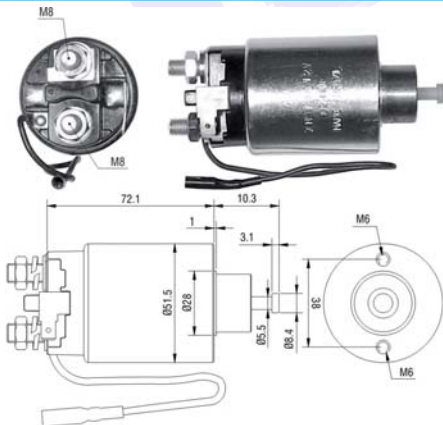

SN 798 12v CAP SN 798.96

USED ON / APLICACION:
HYUNDAI: Accent, Elantra, Exel, Pony, S Coupe. MITSUBISHI: Colt, Galant, L 200, L 300, Lancer, Pajero, Space, Tredia.

STARTER / M. PARTIDA:
MITSUBISHI: M3T41285

REPLACE / SUBSTITUI:
MITSUBISHI: M371X61371, MD611378, SB613.