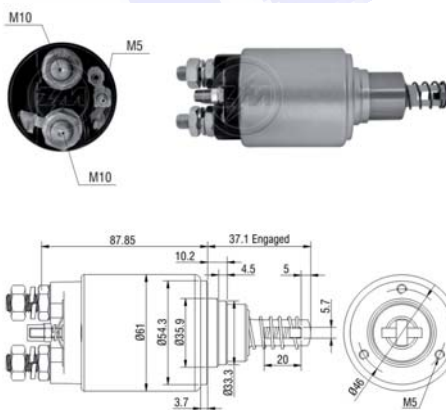

SN 1-653 12v

USED ON / APLICACION:
JOHN DEERE: 6205, 6505, 6510, 6515, 6520, 6610, 6615, 6620, 6715, 6810, 6820, 6910, 6910S, 6920, 7320, 7420, 7520, 7820.

STARTER / M. PARTIDA:
BOSCH: 0.001.230.002, 0.001.230.018. JOHN DEERE: RE503226, RE504807, RE507943

REPLACE / SUBSTITUI:
BOSCH: 2.339.402.149.