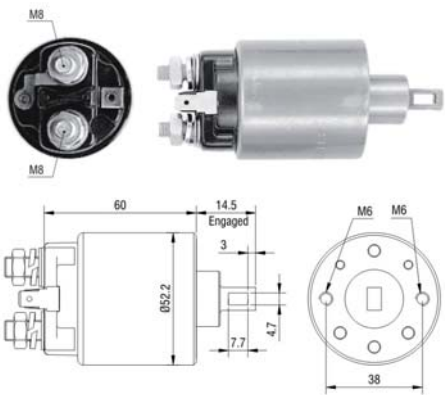

SN411 12v CAP SN 411.96

USED ON / APLICACION:
GM-OPEL: Astra, Vectra.

STARTER / M. PARTIDA:

REPLACE / SUBSTITUI:

SN710 12v CAP SN 710.96

USED ON / APLICACION:
NISSAN: 200, 310, Cherry, Entra, Micra, NX, Patrol, Prairie, Pulsar, Sentra, Stanza, Sunny. SUBARU: Justy. YANMAR: Various Models.