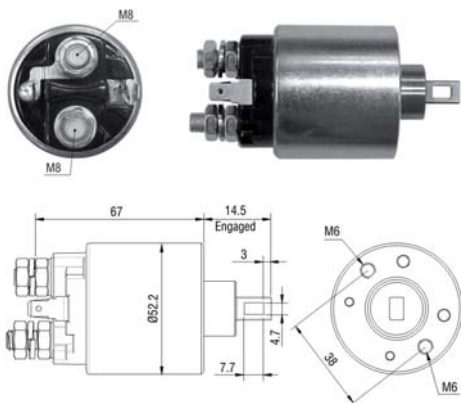

Temco

SN 716 12v

USED ON / APLICACION:
 FORD: Escort, Orion. VOLKSWAGEN: Passat, Pointer, Polo.

STARTER / M. PARTIDA:
 LUCAS INDIEL: 35258270. PRESTOLITE INDIEL: 35258270

REPLACE / SUBSTITUI:
 BOSCH: 1.987.BE.2.005. LUCAS INDIEL: 35640630. PRESTOLITE INDIEL: 35640630.