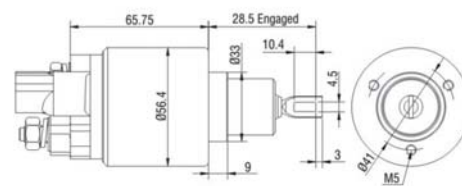

SN 1-978 12v CAP SN 978.91

USED ON / APLICACION:
TOYOTA: Corolla, Corolla Fielder.

STARTER / M. PARTIDA:
BOSCH: F.000.ALO.106. TOYOTA: 24810-0D100, 28100-0D100. SN: 80.110.06

REPLACE / SUBSTITUI:
BOSCH: F.000.SH0.118, F.000.SH0.153. TOYOTA: 28150-0D100.