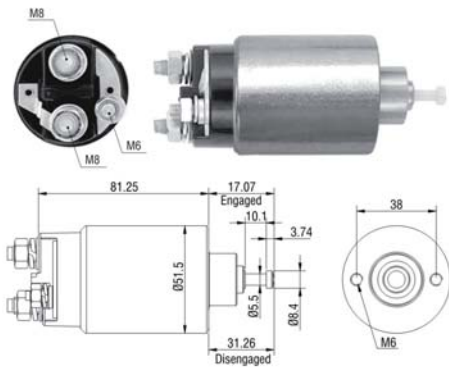

SN 1-761 12v CAP SN 1-761.96

USED ON / APLICACION:
FORD: Courier, Escort, Fiesta, Ka, Ranger, Taurus, Thunderbird. FORD-LINCOLN: Continental, LS. FORD-MERCURY: Sable. JAGUAR: X-Type. MAZDA: B series.

STARTER / M. PARTIDA:
FORD: 96BB-11000-AB, 97VB-11000-B, F3RZ-11002-A, F3RZ-11002-B, F3RZ-11002-C, F50Y-11002-A, F87U-11000-DC, SA-813, SA-814, SA-815, SA-818, XS6U-11000-AC. VISTEON: XS6U-11000-AC

REPLACE / SUBSTITUI:
BOSCH: F.042.010.038. FORD: F3RZ-11390-A, F3RZ-11390-B, F78Z-11390-A, XS6U-11390-AA. MOTORCRAFT: SW-2506, SW-2507, SW-5204.