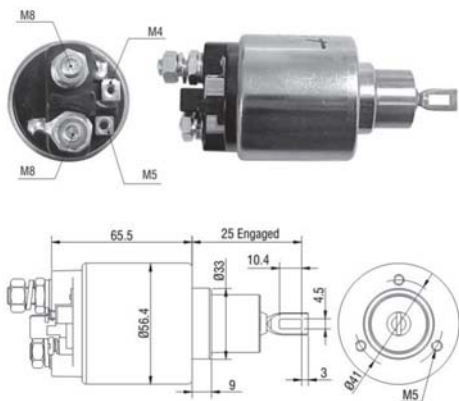

REPLACE / SUBSTITUI:
 BOSCH: 2.339.303.318.

SN 474 12v CAP SN 474.91

USED ON / APLICACION:
 JAGUAR: XJ 6.

STARTER / M. PARTIDA:
 BOSCH: 0.001.110.011, 0.001.110.111

REPLACE / SUBSTITUI:
 BOSCH: 0.331.303.098, 2.339.303.281.