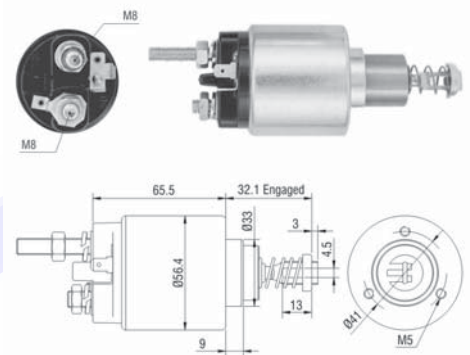

SN 476 12v CAP SN 876.91

USED ON / APLICACION:
VOLKSWAGEN: Mini Bus, Vanagon.

STARTER / M. PARTIDA:
BOSCH: 0.001.212.213, 0.001.212.214, 0.001.212.402, 0.001.212.403

REPLACE / SUBSTITUI:
BOSCH: 0.331.303.057, 0.331.303.104.