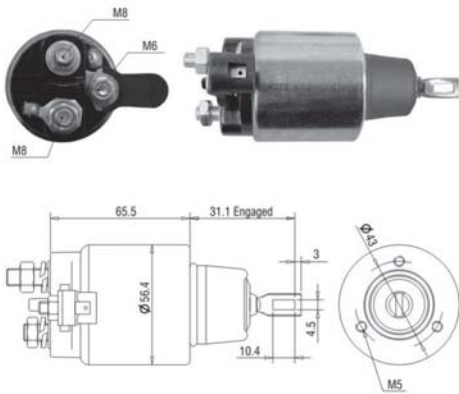

SN 477 12v CAP SN 477.96

USED ON / APLICACION:
 CHRYSLER: Sebring. CHRYSLER-DODGE: Avenger. EAGLE: Talon. MITSUBISHI: Eclipse.

STARTER / M. PARTIDA:
 BOSCH: 0.001.007.032, 0.001.107.031

REPLACE / SUBSTITUI:
 BOSCH: 2.339.303.210.