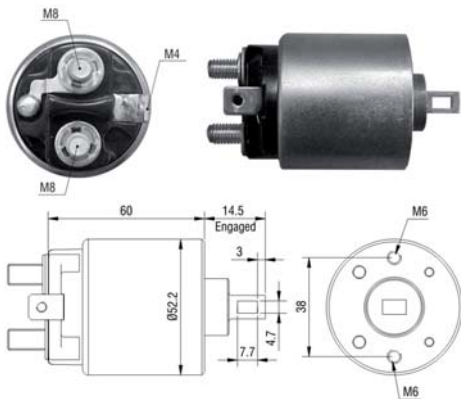

SN411 12v CAP SN 411.96

USED ON / APLICACION:
GM-OPEL: Astra, Vectra.

STARTER / M. PARTIDA:

REPLACE / SUBSTITUI: