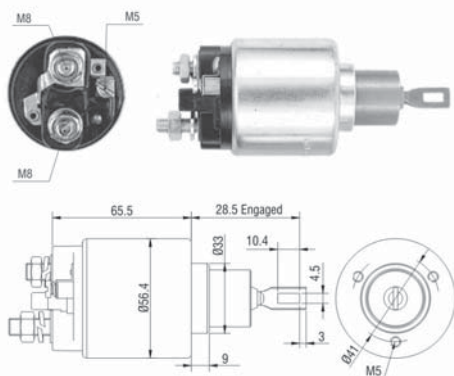

SN 672 12v CAP SN 672.91

USED ON / APLICACION:
CITROËN: BX, C15, LNA, Visa. PEUGEOT: 104, 205. RENAULT: Fuego, R14, R18, R20. TALBOT: Samba.

STARTER / M. PARTIDA:
BOSCH: 0.001.208.209, 9.000.142.001, 9.000.142.002, 9.000.142.014. CITROËN: 580228, 7702105792, 9150880180. PEUGEOT: 580228, 7702105793, 9150880180. RENAULT: 7700669221, 7700709922, 7701024176, 7701348605, 7701348805, 7701349542, 7702104042, 7702105793. TALBOT: 9150880180

REPLACE / SUBSTITUI:
BOSCH: 0.331.303.022, 0.331.303.522.