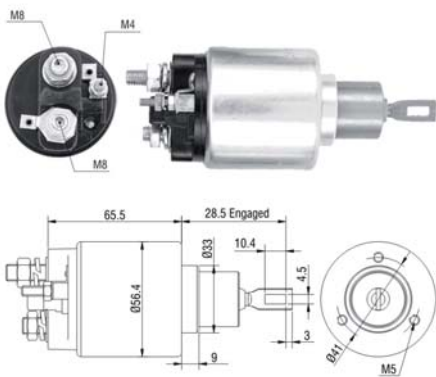

SN 877 12v CAP SN 577.91

USED ON / APLICACION:
CHRYSLER: Le Baron, Saratoga.

STARTER / M. PARTIDA:
BOSCH: 0.001.108.046, 0.001.108.066, 0.001.108.068, 0.001.108.069, 0.001.108.070, 0.001.110.024, 0.001.208.404, 0.001.208.407, 0.001.208.420, 0.001.208.421

REPLACE / SUBSTITUI:
BOSCH: 0.331.303.108.