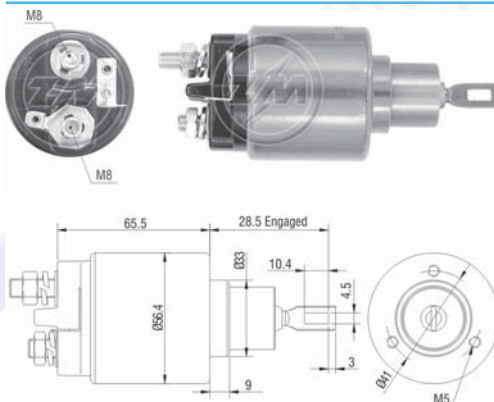

SN 2-773 12v CAP SN 2-773.91

USED ON / APLICACIÓN:
LADA: Laika, Niva.

STARTER / M. PARTIDA:
BOSCH: 9.000.082.068, 9.000.082.070

REPLACE / SUBSTITUI:
BOSCH: 9.330.081.056.