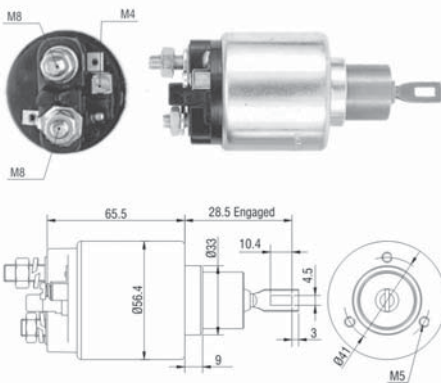

SN 3-674 24v CAP SN 674.91

USED ON / APLICACIÓN:
NISSAN: Patrol.

STARTER / M. PARTIDA:
BOSCH: 0.001.111.001, 0.001.111.005, 0.001.219.001, 0.001.219.010, 0.001.219.014, 9.000.332.401, 9.000.332.402. HATZ: 50389700, 50471400. MERCEDES-BENZ: 0 031 519 401. PORSCHE: 933 604 001 00

REPLACE / SUBSTITUI:
BOSCH: 0.331.303.096, 2.339.303.276. HATZ: 49071400. MERCEDES-BENZ: 0 001 529 110.