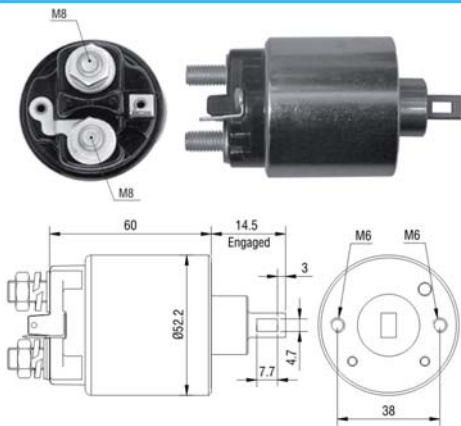

SN 716 12v

USED ON / APLICACION:
FORD: Escort, Orion. VOLKSWAGEN: Passat, Pointer, Polo.

STARTER / M. PARTIDA:
LUCAS INDIEL: 35258270. PRESTOLITE INDIEL: 35258270

REPLACE / SUBSTITUI:
BOSCH: 1.987.BE.2.005. LUCAS INDIEL: 35640630. PRESTOLITE INDIEL: 35640630.