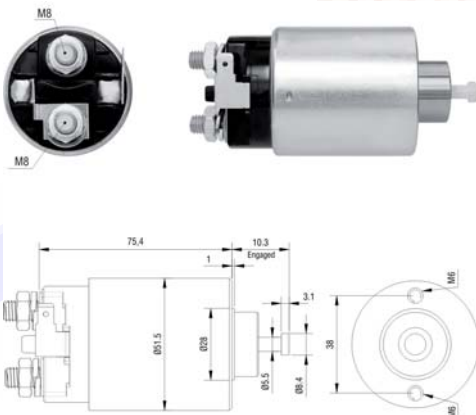

SN 7-698 12v CAP SN 7-698.96

USED ON / APLICACION:
MITSUBISHI: Carisma, Colt, Galant, Lancer, Pajero, Pajero Pinin, Pajero TR4. VOLVO: S40, V40.

STARTER / M. PARTIDA:
MITSUBISHI: M000T80581, M000T81281, M000T81283, M000T81284, M332022D, MD301351, MD332022, MD356104, MD360368, MR994325

REPLACE / SUBSTITUI:
MAZDA: FP13-18-X10. MITSUBISHI: M371X74071, M371X93975, M371XA1874, MD619101.