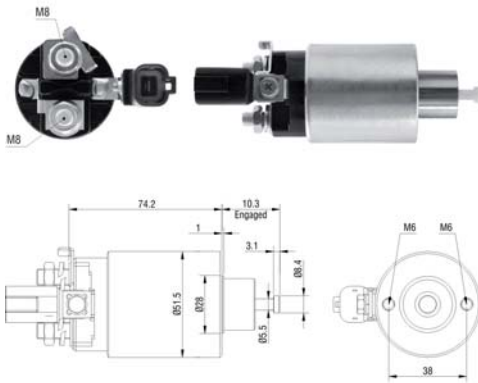

SN 4-695 12v CAP SN 4-695.96

USED ON / APLICACION:

NISSAN: Altima, Infiniti, Pathfinder.

STARTER / M. PARTIDA:

MITSUBISHI: M000T60181A, MOT60181, MOT60181A, MOT60781. NISSAN: 23300-0W010, 23300-0W011, 23300-8J000

REPLACE / SUBSTITUI:

MITSUBISHI: M371X95275.