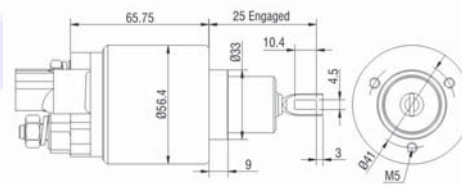

SN 978 12v CAP SN 978.91

USED ON / APLICACION:
TOYOTA: Avensis, Carina, Celica, Corolla.

STARTER / M. PARTIDA:
BOSCH: 0.001.107.030, 0.001.107.075, 0.001.107.079, 0.001.109.034, 0.001.110.132, F.000.ALO.108. TOYOTA: 28100-0B020, 28100-0G010, 28100-0G100

REPLACE / SUBSTITUI:
BOSCH: 2.339.303.202, 2.339.303.294, 2.339.303.306, F.000.SH0.107, F.000.SH0.152. TOYOTA: 28150-02040, 28150-02080, 28150-0B020.