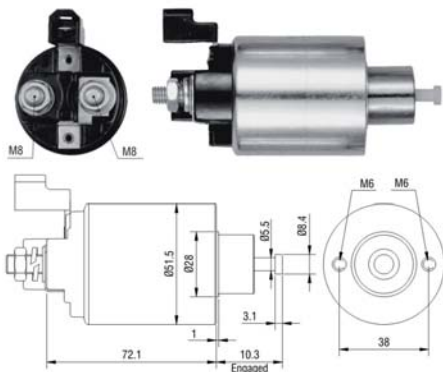

SN 991 12v CAP SN 991.96

USED ON / APLICACIÓN:
CHRYSLER: Concorde, Intrepid, LHS, New Yorker. CHRYSLER-DODGE: Intrepid. CHRYSLER-PLYMOUTH: Prowler.
EAGLE: Vision.

STARTER / M. PARTIDA:
MITSUBISHI: M1T7777ZC, M1T77781, M1T77781ZC

REPLACE / SUBSTITUI:
MITSUBISHI: 78773.