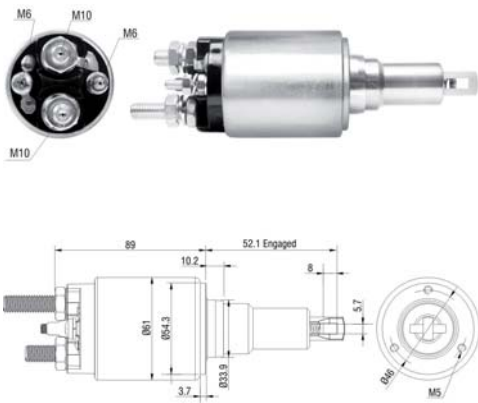

SN 3-639 24v

USED ON / APLICACIÓN:

SCANIA: Série P, Série R, Série T.

STARTER / M. PARTIDA:

BOSCH: 0.001.241.001, 0.001.241.003, 0.001.241.007, 0.001.241.014, 0.001.241.019, 0.001.261.002, 0.001.261.026, 0.986.021.480, F.042.002.135. DAF: 1604246, 1667205, 1688720. SCANIA: 1447911, 1796026. SN: 80.137.01

REPLACE / SUBSTITUI:

BOSCH: 2.339.402.220, 2.339.402.230, F.042.010.673.