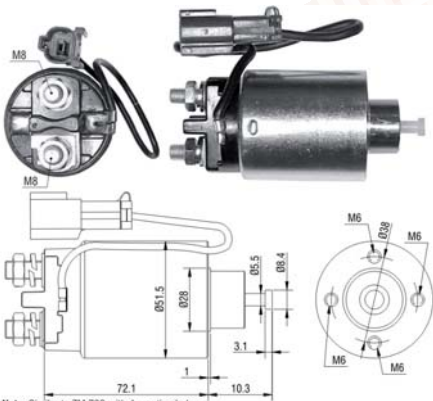

SN 4-793

12v

CAP SN 793.96

USED ON / APLICACIÓN:

NISSAN: 100, 240, D21, Frontier, Primera, Stanza, Sunny, X terra.

STARTER / M. PARTIDA:

MITSUBISHI: M1T72281, M1T72985. NISSAN: 23300-30R13

REPLACE / SUBSTITUI:

MITSUBISHI: M371X76275, M371X76371, SB691, SB784P. NISSAN: 23343-30R13.