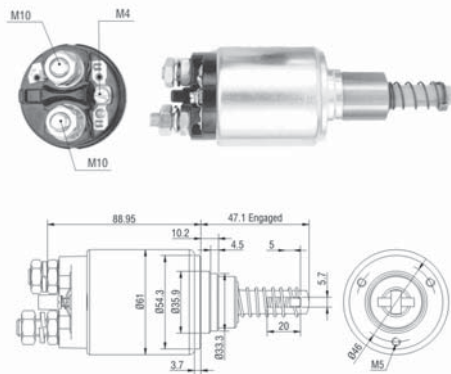

SN 734   12v   CAP SN 538.91

USED ON / APLICACION:
FIAT-IVECO: 110-13, 130-13, 75-9, 80-13, 80-9, 90-13.

STARTER / M. PARTIDA:
BOSCH: 0.001.365.004, 0.001.365.005, 0.001.365.006, 0.001.365.007, 0.001.365.008

REPLACE / SUBSTITUI:
BOSCH: 0.331.402.011.