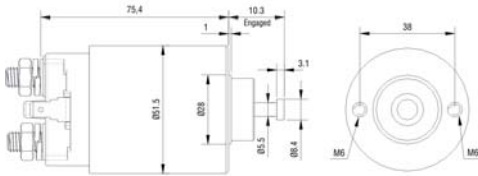

SN 4-993 12v

USED ON / APLICACIÓN:

MITSUBISHI: L 200, L 300, L 400, Pajero, Space.

STARTER / M. PARTIDA:

MITSUBISHI: M002T87171, M2T84071, M2T84171, M2T84571, M2T87171, M2T87371, M2T87871, M2T87971, M8T75071, ME701462

REPLACE / SUBSTITUI:

BOSCH: F.042.010.391. MITSUBISHI: M371XA0273, MD618972.

EXPERTISE LEAD EXCELLENCE

Temco