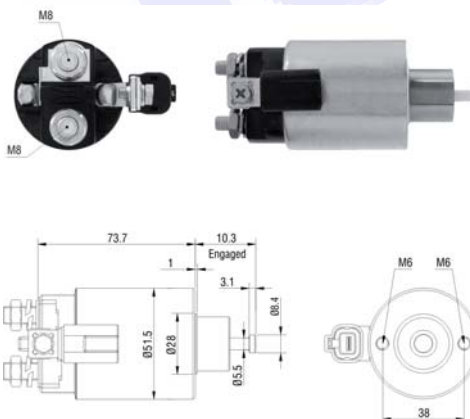

SN 3-695 12v CAP SN 3-695.96

USED ON / APLICACION:
NISSAN: Altima, Sentra.

STARTER / M. PARTIDA:
MITSUBISHI: MOT85081, MOT86685, MOT87085, MOT90685. NISSAN: 23300-09E010

REPLACE / SUBSTITUI:
NISSAN: 23343-09E010.