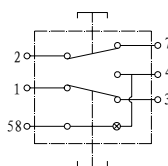

TMWS-815031

APPLICATION : MERCEDES
OEM NO. : 124 820 47 10KZ