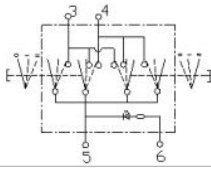

TMWS-813644

APPLICATION : BMW
OEM NO. : 61 318 365 300

4pin