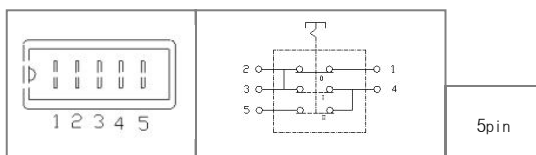

TMWS-734214

APPLICATION : RENAULT REUGEOT
OEM NO. : 08 55 940 300 6409 26
77 00 509 062 6409 40
77 00 509 366
77 01 348 596