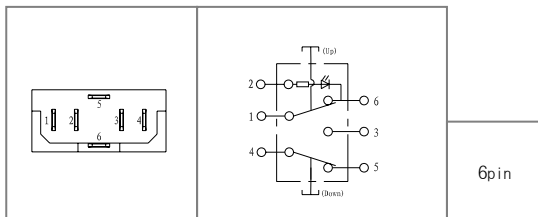

TMWS-813051

APPLICATION : VOLKSWAGEN
OEM NO. : 321 959 855