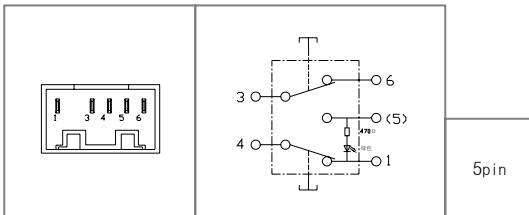

TMWS-815254

APPLICATION : FIAT
OEM NO. :