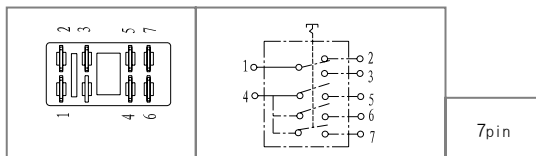

TMWS-614208

APPLICATION : RENAULT REUGEOT
OEM NO. : 77 00 557 581 63 38 05 06
77 00 646 226
77 00 646 778
77 01 348 301