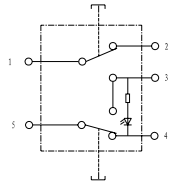

TMWS-814243

APPLICATION : RENAULT CITROEN
OEM NO. : 95 571 231
95 795 141