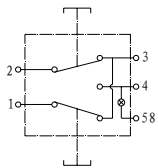

TMWS-815029

APPLICATION : MERCEDES
OEM NO. : 1148 545 510
124 820 45 10KZ