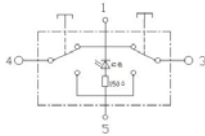

TMWS-813645

APPLICATION : BMW
OEM NO. : 61 311 387 916

5pin