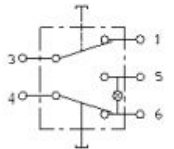

TMWS-813646

APPLICATION : BMW
OEM NO. : 61 311 393 361

5pin