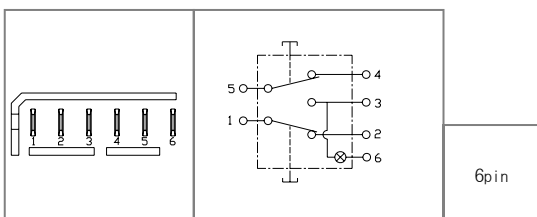

# TMWS-814243

APPLICATION : RENAULT CITROEN  
OEM NO. : 95 571 231  
95 795 141

6pin