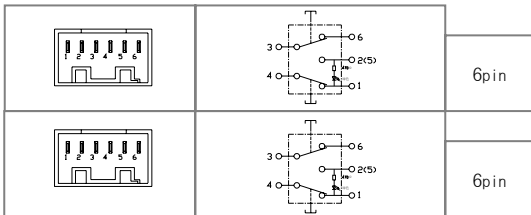

TMWS-825212

APPLICATION : FIAT
OEM NO. : 735397336