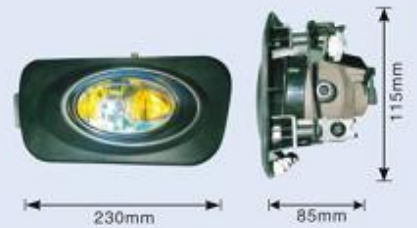

- Body: aluminum alloy
- Lens: Clear, Rainbow, Argent, Super white
- Size: 265x95x105mm
- Bulb: H11 12V 55W
- N.W.: 15kg G.W.: 17kg
- packing: 10SET/3.4cu.ft

ACURA TSX

JH-7340

- Body: aluminum alloy
- Lens: Clear, Rainbow, Super white
- Size: 230x85x115mm
- Bulb: H11 12V 55W
- N.W.: 15kg G.W.: 17kg
- packing: 10SET/3.4cu.ft