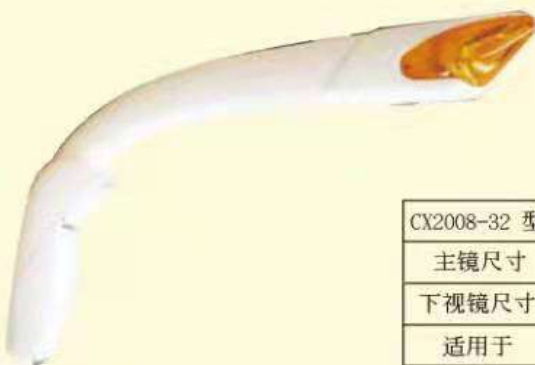

直线长

CX2008-30型	直线长102cm
主镜尺寸	36.5x19cm
下视镜尺寸	10x16cm/12x14cm
适用于	黄海客车(10-12米)

CX2008-31 A 型	直线长102cm
主镜尺寸	35x17cm
下视镜尺寸	10x16cm
适用于	金龙 6122(8-10米)

CX2008-31 B 型	直线长110cm(防尘套加长)
主镜尺寸	35x17cm
下视镜尺寸	10x16cm
适用于	海格 6796