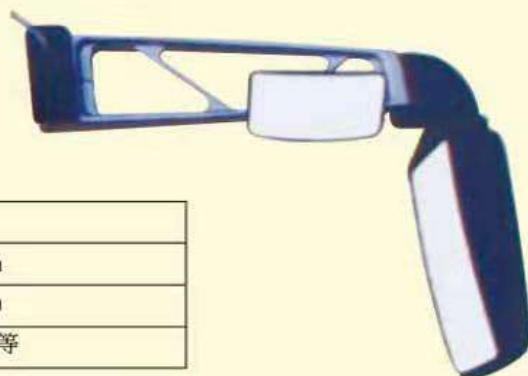

CX2008-57B型	直线长95cm
主镜尺寸	
下视镜尺寸	15x13cm
适用于	新申奥(右侧不带灯)

CX2008-58型	直线长110cm
主镜尺寸	38x20cm
下视镜尺寸	∅15cm
适用于	金龙 6101/6102

直线长

CX2008-60A型	直线长
主镜尺寸	39x18.5cm
下视镜尺寸	20x11.5cm
适用于	金龙 /宇通等

CX2008-60B型	直线长84cm
主镜尺寸	37.5x18cm
下视镜尺寸	20x11.5cm
适用于	中大客车