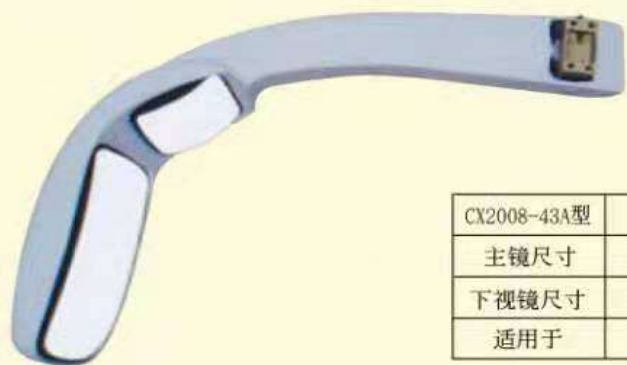

直线长

CX2008-42 型	直线长164cm
主镜尺寸	35x15cm
下视镜尺寸	21x13.5cm
适用于	金龙 /宇通(10-12米)

直线长

CX2008-43A型	直线长93cm
主镜尺寸	28x14.3cm
下视镜尺寸	15.5x13.5cm
适用于	小梅超(6-8米)

CX2008-43B型	直线长83cm
主镜尺寸	28.5x15cm
下视镜尺寸	cm (中心孔距: 4.3CMx2cm)
适用于	江淮客车

CX2008-44型	直线长95cm
主镜尺寸	35x15.5cm
下视镜尺寸	15.5x13.5cm
适用于	大梅超(8-10米)

CX2008-45型	直线长90cm
主镜尺寸	36.5x19cm
下视镜尺寸	15.5x9cm/14x12cm
适用于	豪华大客后视镜电动/手动