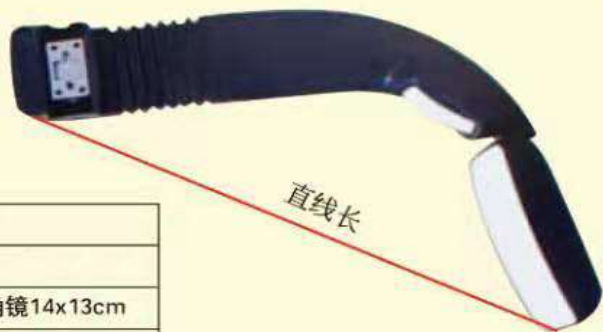

CX2008-73型	直线长 85cm
主镜尺寸	28x14cm
下视镜尺寸	15.5x13cm
适用于	洛阳宇通

CX2008-74 型	直线长100cm
主镜尺寸	36.5x19cm
下视镜尺寸	ø15cm
适用于	舒驰客车

直线长

CX2008-75 A 型	直线长103cm
主镜尺寸	38x20cm
下视镜尺寸	起步镜15.5x9cm广角镜14x13cm
适用于	公交客车

直线长

CX2008-75 B 型	直线长103cm
主镜尺寸	38x20cm
下视镜尺寸	起步镜15.5x9cm广角镜14x13cm
适用于	北京公交