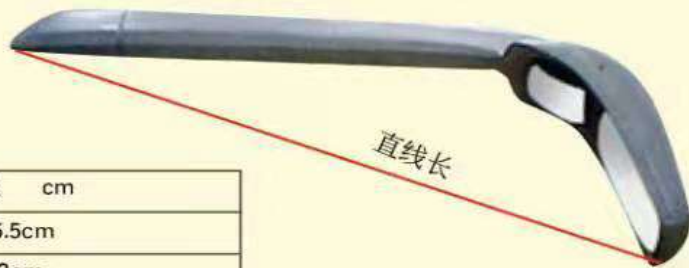

直线长

CX2008-69 型	直线长 cm
主镜尺寸	35x15.5cm
下视镜尺寸	15x13cm
适用于	8-12米车

直线长