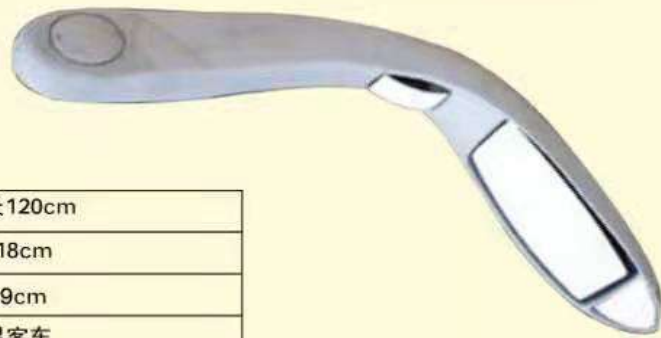

直线长

CX2008-96型	直线长 cm
主镜尺寸	38.5x18cm
下视镜尺寸	14x9cm
适用于	金龙6122

直线长

CX2008-97A型	直线长120cm
主镜尺寸	38x18cm
下视镜尺寸	14x9cm
适用于	亚星客车

CX2008-97B型	直线长120cm
主镜尺寸	38.5x18cm
下视镜尺寸	14x9cm
适用于	金龙

CX2008-98A型	直线长80cm
主镜尺寸	35x15cm
下视镜尺寸	ø13cm
适用于	宇通6751

30°

CX2008-98B型	直线长76cm
主镜尺寸	33x15.5cm
下视镜尺寸	ø13cm
适用于	宇通6608

直线长

直线长

CX2008-98C型	直线长75cm
主镜尺寸	33x15.5cm
下视镜尺寸	ø13cm
适用于	宇通6608

CX2008-99A型	直线长100cm
主镜尺寸	41x16.3cm
下视镜尺寸	15.5x13cm
适用于	

CX2008-99B型	直线长 cm
主镜尺寸	37x16cm
下视镜尺寸	15x13cm
适用于	申龙客车