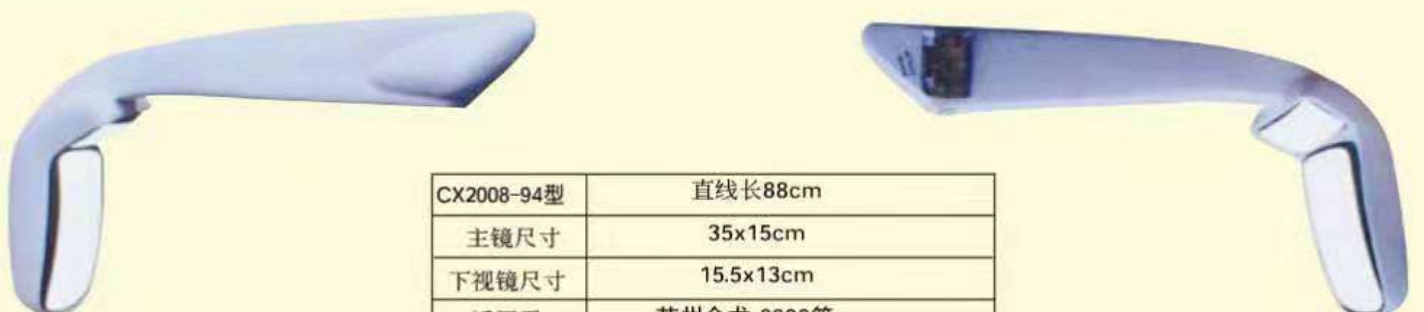

CX2008-94型	直线长88cm
主镜尺寸	35x15cm
下视镜尺寸	15.5x13cm
适用于	苏州金龙 6608等