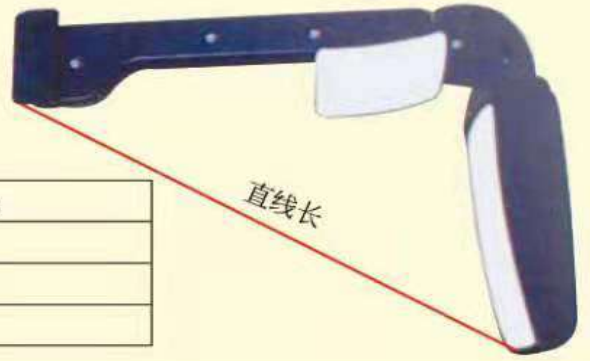

CX2008-60C型	直线长85cm
主镜尺寸	37.8x17.8cm
下视镜尺寸	18.8x11.3cm
适用于	公交客车

CX2008-61型	直线长92cm
主镜尺寸	35.5x15cm
下视镜尺寸	∅13cm
适用于	万达客车

CX2008-62A型	直线长79cm
主镜尺寸	39x18.5cm
下视镜尺寸	20x11.5cm
适用于	北京公交

CX2008-62B型	直线长88cm
主镜尺寸	37x18.5cm
下视镜尺寸	20x11.5cm
适用于	公交客车