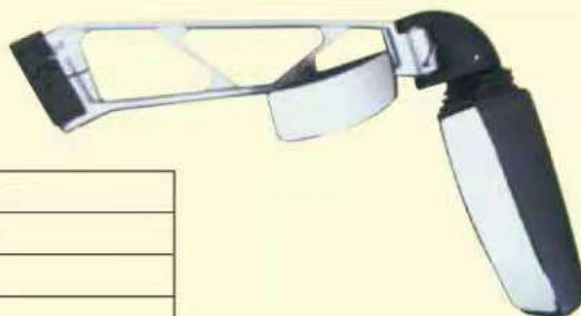

CX2008-57B型	直线长95cm
主镜尺寸	
下视镜尺寸	15x13cm
适用于	新申奥(右侧不带灯)

CX2008-58型	直线长110cm
主镜尺寸	38x20cm
下视镜尺寸	∅15cm
适用于	金龙 6101/6102

直线长

CX2008-60A型	直线长
主镜尺寸	39x18.5cm
下视镜尺寸	20x11.5cm
适用于	金龙 /宇通等

CX2008-60B型	直线长84cm
主镜尺寸	37.5x18cm
下视镜尺寸	20x11.5cm
适用于	中大客车