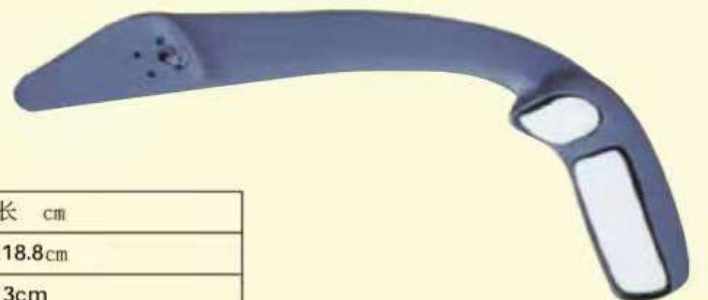

CX2008-134A型	直线长 cm
主镜尺寸	37.7x18.8cm
下视镜尺寸	21x13cm
适用于	黄海客车