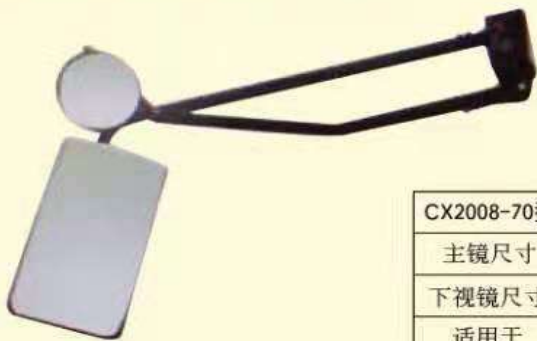

直线长

CX2008-69 型	直线长 cm
主镜尺寸	35x15.5cm
下视镜尺寸	15x13cm
适用于	8-12米车

直线长

CX2008-70型	直线长
主镜尺寸	38x20cm
下视镜尺寸	ø15cm
适用于	少林客车6570

CX2008-71A型	直线长 115cm
主镜尺寸	28x14cm
下视镜尺寸	15.5x13cm
适用于	少林客车6570

CX2008-71B型	直线长 120cm
主镜尺寸	28x14.3cm
下视镜尺寸	15x13cm
适用于	少林客车

CX2008-071C型	直线长121cm
主镜尺寸	28x14cm
下视镜尺寸	15x13cm
适用于	少林客车