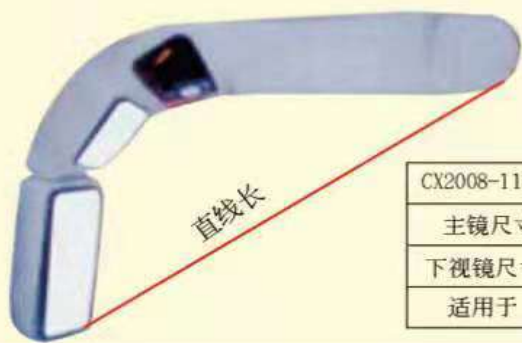

直线长

CX2008-116型	直线长100cm
主镜尺寸	30.5x15.5cm
下视镜尺寸	16x9.5cm
适用于	南骏6790/一汽川马6920(8-10米)

直线长

CX2008-117型	直线长100cm
主镜尺寸	30.5x15.5cm
下视镜尺寸	16x9.5cm
适用于	南骏6790/一汽川马6920(8-10米)

CX2008-118型	直线长88cm
主镜尺寸	26x14.5cm
下视镜尺寸	φ12.5cm
适用于	南骏、野马、川马(6-8米)

CX2008-121型	直线长74cm
主镜尺寸	30x16cm
下视镜尺寸	14x12cm
适用于	南充东风、云汽等

CX2008-122型	直线长100cm
主镜尺寸	30.5x15cm
下视镜尺寸	15x13cm
适用于	重庆大客公交车