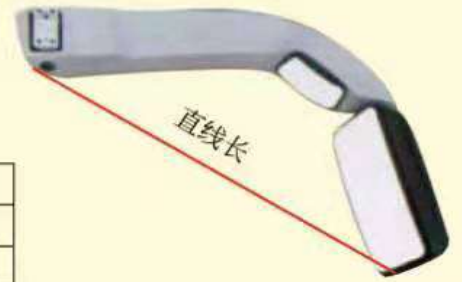

CX2008-128B型	直线长 cm
主镜尺寸	38x19cm
下视镜尺寸	15x16cm
适用于	申沃客车

CX2008-129型	直线长 cm
主镜尺寸	37x17.5cm
下视镜尺寸	15.5x9cm
适用于	安凯客车

CX2008-130A型	直线长 cm
主镜尺寸	37x17.5cm
下视镜尺寸	15.5x9cm
适用于	宇通6127

CX2008-130B型	直线长 cm
主镜尺寸	37x17.5cm
下视镜尺寸	15.5x9cm
适用于	宇通6127

CX2008-132型	直线长 cm
主镜尺寸	
下视镜尺寸	
适用于	校车

CX2008-133型	直线长 cm
主镜尺寸	
下视镜尺寸	
适用于	宇通校车

CX2008-134A型	直线长 cm
主镜尺寸	37.7x18.8cm
下视镜尺寸	21x13cm
适用于	黄海客车

直线长

CX2008-134B型	直线长 cm
主镜尺寸	36.5x19cm
下视镜尺寸	16x8.5cm
适用于	衡山、楚风客车