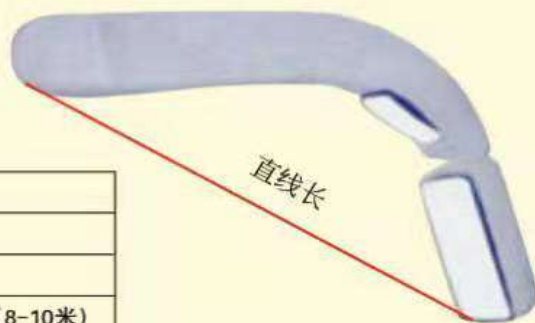

直线长

CX2008-116型	直线长100cm
主镜尺寸	30.5x15.5cm
下视镜尺寸	16x9.5cm
适用于	南骏6790/一汽川马6920(8-10米)

直线长