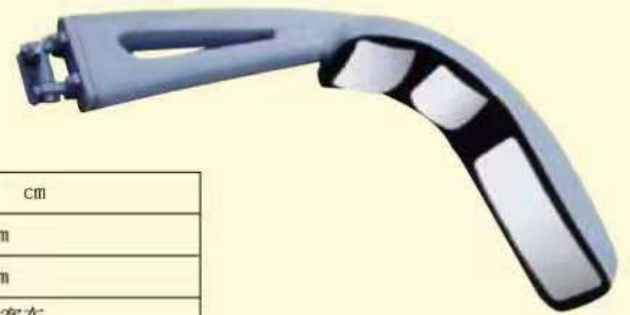

30°

CX2008-98B型	直线长76cm
主镜尺寸	33x15.5cm
下视镜尺寸	ø13cm
适用于	宇通6608

直线长

直线长

CX2008-98C型	直线长75cm
主镜尺寸	33x15.5cm
下视镜尺寸	ø13cm
适用于	宇通6608

CX2008-99A型	直线长100cm
主镜尺寸	41x16.3cm
下视镜尺寸	15.5x13cm
适用于	

CX2008-99B型	直线长 cm
主镜尺寸	37x16cm
下视镜尺寸	15x13cm
适用于	申龙客车