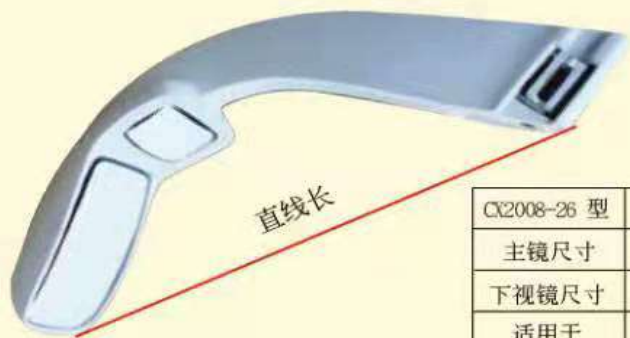

直线长

CX2008-26 型	直线长117cm
主镜尺寸	37.7x18.8cm
下视镜尺寸	15x13cm
适用于	金龙 (10-12米)

直线长

CX2008-27 型	直线长103cm
主镜尺寸	36.5x19cm
下视镜尺寸	16x9.5cm/14x13cm
适用于	金龙 (8-10米)

CX2008-28型	直线长60/70cm
主镜尺寸	36.5x19cm
下视镜尺寸	10.5x7.5cm
适用于	宇通/北京公交/重庆客车 (8-10米)

CX2008-29A型	直线长80cm
主镜尺寸	28x14.3cm
下视镜尺寸	ø13cm
适用于	牡丹/合客/安凯 (6-8米)

CX2008-29B型	直线长80cm
主镜尺寸	28x14.3cm
下视镜尺寸	ø13cm
适用于	牡丹/合客/安凯斜插口 (6-8米)