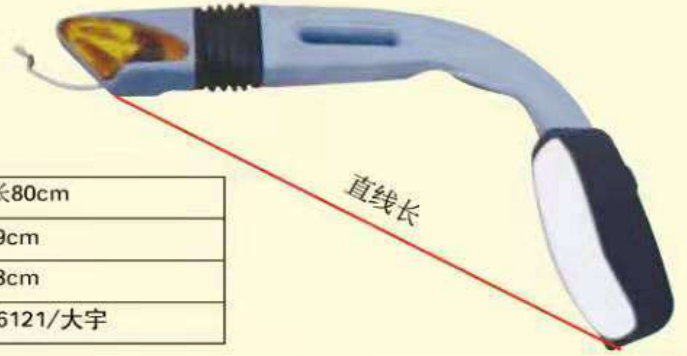

CX2008-62C型	直线长88cm
主镜尺寸	32x18cm
下视镜尺寸	20x11.5cm
适用于	公交客车

CX2008-62D型	直线长88cm
主镜尺寸	37x18.5cm
下视镜尺寸	20x11.5 cm
适用于	公交客车

CX2008-62F型	直线长 cm
主镜尺寸	38x19cm
下视镜尺寸	11.5x20cm
适用于	金龙6129(防撞)

CX2008-64型	直线长80cm
主镜尺寸	43x19cm
下视镜尺寸	15x13cm
适用于	XMQ6895/6121/大字