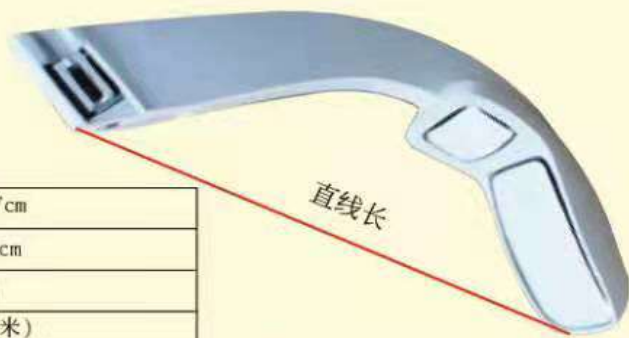

CX2008-23C型	直线长125cm
主镜尺寸	28x14cm
下视镜尺寸	∅14.5cm
适用于	宇通

CX2008-23D型	直线长114cm
主镜尺寸	28x14cm
下视镜尺寸	∅14.5cm
适用于	宇通

CX2008-24型	直线长129cm
主镜尺寸	35x15.5cm
下视镜尺寸	16x8.5cm/∅15cm/∅7.5cm(射灯)
适用于	宇通6896/6860(10-12米)

CX2008-25A型	直线长110cm
主镜尺寸	37.7x18.8cm
下视镜尺寸	15x13cm
适用于	牡丹(10-12米)

CX2008-25 B型	直线长100cm
主镜尺寸	37.7x18.8cm
下视镜尺寸	15x13cm
适用于	金龙、亚奔、江淮

直线长

CX2008-26 型	直线长117cm
主镜尺寸	37.7x18.8cm
下视镜尺寸	15x13cm
适用于	金龙 (10-12米)

直线长

CX2008-27 型	直线长103cm
主镜尺寸	36.5x19cm
下视镜尺寸	16x9.5cm/14x13cm
适用于	金龙 (8-10米)