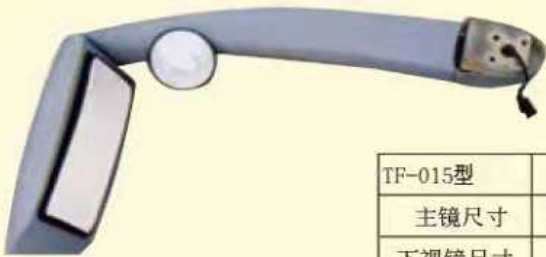

TF-014型	
主镜尺寸	
下视镜尺寸	
适用于	宇通