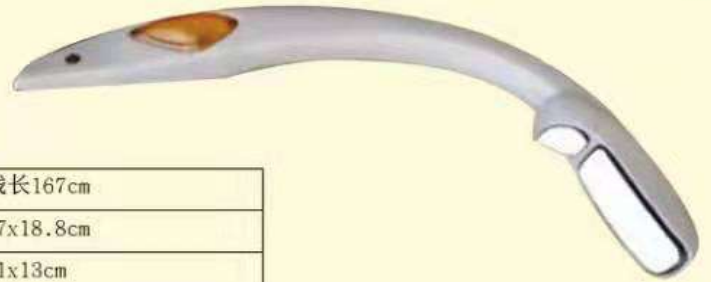

CX2008-52B型	直线长167cm
主镜尺寸	37.7x18.8cm
下视镜尺寸	21x13cm
适用于	金龙 /宇通等