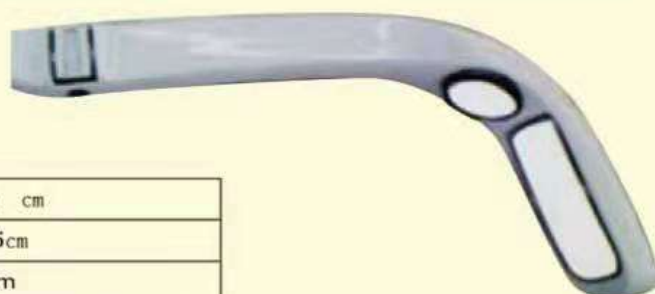

直线长

CX2008-140型	直线长 cm
主镜尺寸	37x17.5cm
下视镜尺寸	20x13.5cm
适用于	金龙6802

直线长

CX2008-140A型	直线长100cm
主镜尺寸	34x15cm
下视镜尺寸	ø13cm
适用于	7-9米车

CX2008-140B型	直线长109cm
主镜尺寸	34x15cm
下视镜尺寸	ø13cm
适用于	7-9米车

CX2008-141型	直线长 cm
主镜尺寸	35x16cm
下视镜尺寸	15x13cm
适用于	中通客车