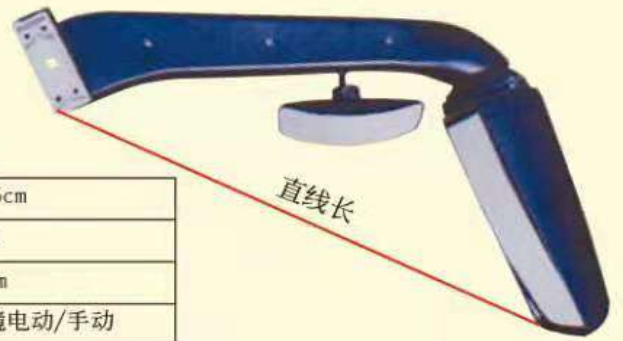

直线长

CX2008-46 型	直线长92.5cm
主镜尺寸	39x18.5cm
下视镜尺寸	19.2x14.2cm
适用于	豪华大客后视镜电动/手动

直线长