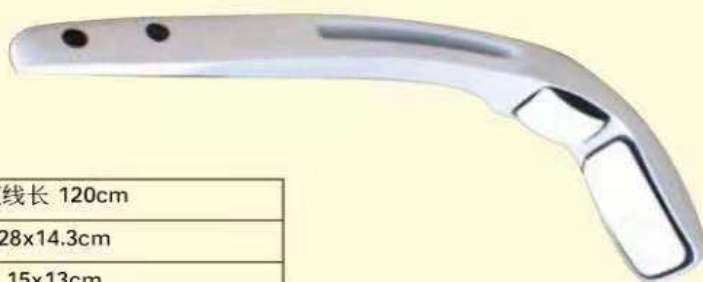

直线长

CX2008-69 型	直线长 cm
主镜尺寸	35x15.5cm
下视镜尺寸	15x13cm
适用于	8-12米车

直线长

CX2008-70型	直线长
主镜尺寸	38x20cm
下视镜尺寸	ø15cm
适用于	少林客车6570

CX2008-71A型	直线长 115cm
主镜尺寸	28x14cm
下视镜尺寸	15.5x13cm
适用于	少林客车6570

CX2008-71B型	直线长 120cm
主镜尺寸	28x14.3cm
下视镜尺寸	15x13cm
适用于	少林客车