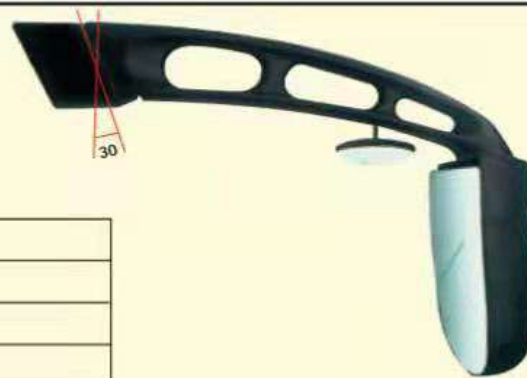

直线长

CX2008-96型	直线长 cm
主镜尺寸	38.5x18cm
下视镜尺寸	14x9cm
适用于	金龙6122

直线长

CX2008-97A型	直线长120cm
主镜尺寸	38x18cm
下视镜尺寸	14x9cm
适用于	亚星客车

CX2008-97B型	直线长120cm
主镜尺寸	38.5x18cm
下视镜尺寸	14x9cm
适用于	金龙

CX2008-98A型	直线长80cm
主镜尺寸	35x15cm
下视镜尺寸	ø13cm
适用于	宇通6751

30°

CX2008-98B型	直线长76cm
主镜尺寸	33x15.5cm
下视镜尺寸	ø13cm
适用于	宇通6608

直线长

直线长

CX2008-98C型	直线长75cm
主镜尺寸	33x15.5cm
下视镜尺寸	ø13cm
适用于	宇通6608

CX2008-99A型	直线长100cm
主镜尺寸	41x16.3cm
下视镜尺寸	15.5x13cm
适用于	

CX2008-99B型	直线长 cm
主镜尺寸	37x16cm
下视镜尺寸	15x13cm
适用于	申龙客车