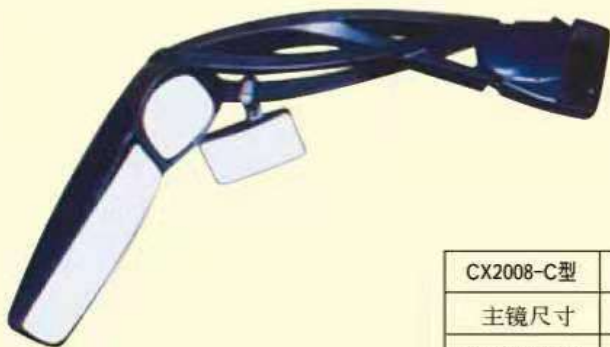

CX2008-142F型	直线长 cm
主镜尺寸	35x15cm
下视镜尺寸	ø15cm
适用于	中通、重汽客车

专供出口右驾驶后视镜

(SPECIALTY PROVISION EXPORT RIGHT STEER MIRROR)

CX2008-A型	直线长120cm
主镜尺寸	35x15.5cm
下视镜尺寸	15x13cm
适用于	

CX2008-B型	直线长
主镜尺寸	40x18cm
下视镜尺寸	11.5x21.8cm
适用于	