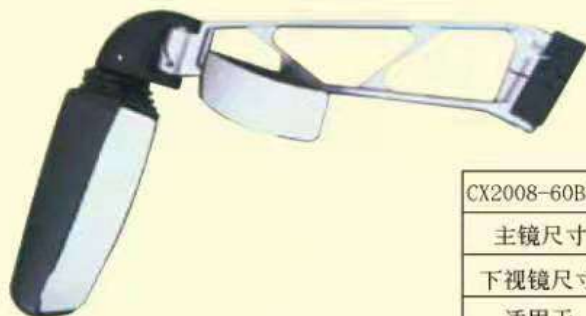

CX2008-57B型	直线长95cm
主镜尺寸	
下视镜尺寸	15x13cm
适用于	新申奥(右侧不带灯)

CX2008-58型	直线长110cm
主镜尺寸	38x20cm
下视镜尺寸	∅15cm
适用于	金龙 6101/6102

直线长

CX2008-60A型	直线长
主镜尺寸	39x18.5cm
下视镜尺寸	20x11.5cm
适用于	金龙 /宇通等

CX2008-60B型	直线长84cm
主镜尺寸	37.5x18cm
下视镜尺寸	20x11.5cm
适用于	中大客车