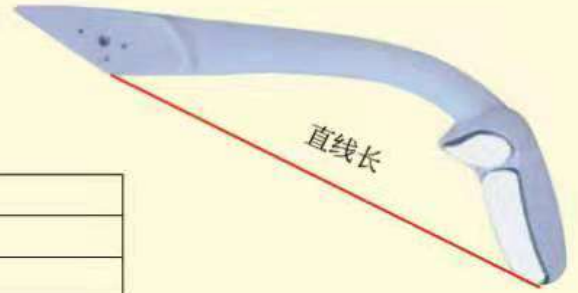

直线长

CX2008-79型	直线长100cm
主镜尺寸	40x18cm
下视镜尺寸	11.5x21.8cm
适用于	苏州金龙 6840、6796等

直线长

CX2008-80型	直线长102cm
主镜尺寸	31x16cm
下视镜尺寸	15.5x9cm/14x12cm
适用于	XML6796等

CX2008-81型	直线长111cm
主镜尺寸	39.5x15.5cm
下视镜尺寸	15x16cm
适用于	适用于金龙6126

CX2008-82型	直线长 cm
主镜尺寸	35x15.5cm
下视镜尺寸	15x13cm
适用于	东风特汽6750、运城中通

CX2008-83型	直线长115cm
主镜尺寸	35x15cm
下视镜尺寸	15.5x13cm
适用于	苏州金龙 6750、6751等

直线长

CX2008-84型	直线长130cm
主镜尺寸	35x15cm
下视镜尺寸	21x13cm
适用于	舒驰客车

直线长

CX2008-85型	直线长92cm
主镜尺寸	28x14cm
下视镜尺寸	3cm
适用于	牡丹6608等