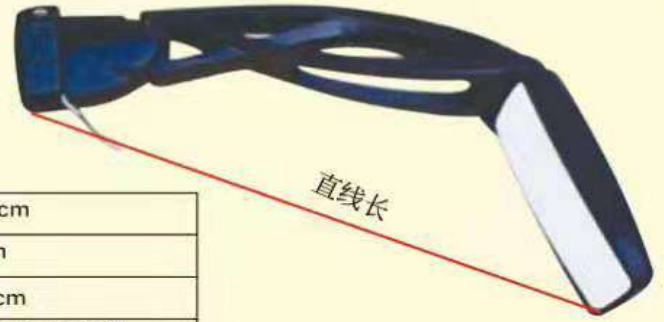

CX2008-73型	直线长 85cm
主镜尺寸	28x14cm
下视镜尺寸	15.5x13cm
适用于	洛阳宇通

CX2008-74 型	直线长100cm
主镜尺寸	36.5x19cm
下视镜尺寸	ø15cm
适用于	舒驰客车

直线长

CX2008-75 A 型	直线长103cm
主镜尺寸	38x20cm
下视镜尺寸	起步镜15.5x9cm广角镜14x13cm
适用于	公交客车

直线长

CX2008-75 B 型	直线长103cm
主镜尺寸	38x20cm
下视镜尺寸	起步镜15.5x9cm广角镜14x13cm
适用于	北京公交

CX2008-76 型	直线长93cm
主镜尺寸	34x15cm
下视镜尺寸	17.8x13.2cm
适用于	洛阳宇通

CX2008-77型	直线长130cm
主镜尺寸	37x18cm
下视镜尺寸	18x15.4cm
适用于	亚星、牡丹等

CX2008-78型	直线长113cm
主镜尺寸	40x18cm
下视镜尺寸	11.5x21.8cm
适用于	苏州金龙 6128、中通6118、佛山飞驰等

鑫驰骋汽车配件厂

直线长

CX2008-79型	直线长100cm
主镜尺寸	40x18cm
下视镜尺寸	11.5x21.8cm
适用于	苏州金龙 6840、6796等

直线长

CX2008-80型	直线长102cm
主镜尺寸	31x16cm
下视镜尺寸	15.5x9cm/14x12cm
适用于	XML6796等

CX2008-81型	直线长111cm
主镜尺寸	39.5x15.5cm
下视镜尺寸	15x16cm
适用于	适用于金龙6126