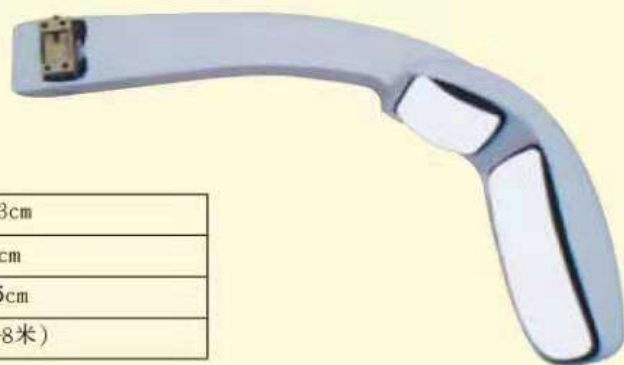

CX2008-43A型	直线长93cm
主镜尺寸	28x14.3cm
下视镜尺寸	15.5x13.5cm
适用于	小梅超(6-8米)