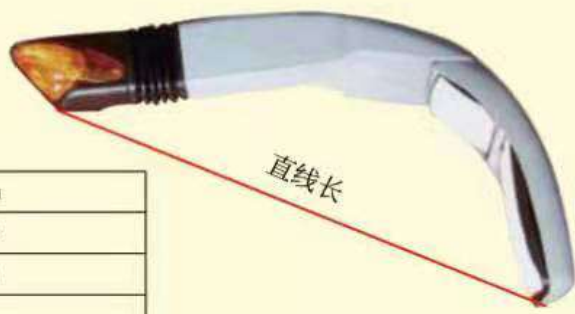

直线长

CX2008-126型	直线长110cm
主镜尺寸	34.5x20cm
下视镜尺寸	19x15.5cm
适用于	金龙6128

直线长