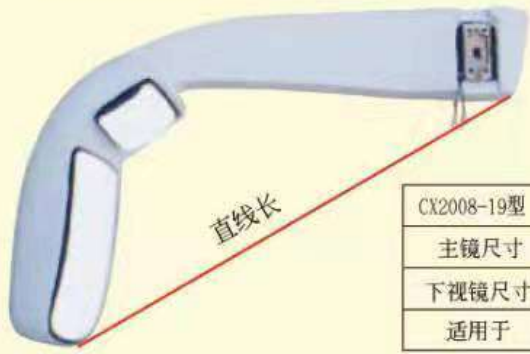

直线长

CX2008-19型	直线长98cm
主镜尺寸	35x15.5cm
下视镜尺寸	15x13cm
适用于	金龙6820(9-11米)

直线长

CX2008-20型	直线长50/102cm
主镜尺寸	36.5x19cm
下视镜尺寸	16x8.5cm/14.5x13cm
适用于	金龙(8-10米)

CX2008-22型	直线长96cm
主镜尺寸	35x15.5cm
下视镜尺寸	15x13cm
适用于	金龙6770/6885(10-12米)

CX2008-23A型	直线长126cm
主镜尺寸	35x15.5cm
下视镜尺寸	16x8.5cm/φ15cm
适用于	宇通6896/6860(8-10米)

CX2008-23B型	直线长110cm
主镜尺寸	28x14.3cm
下视镜尺寸	φ15cm
适用于	6-8米中巴