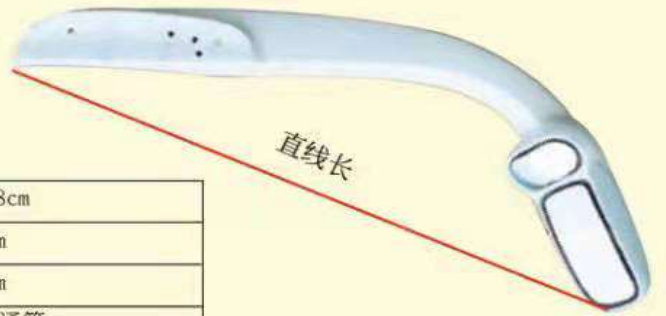

CX2008-49型	直线长102cm
主镜尺寸	32x18cm
下视镜尺寸	16.5x14cm
适用于	金龙客车

CX2008-50型	直线长75cm
主镜尺寸	38x20cm
下视镜尺寸	∅15cm
适用于	北京公交

CX2008-51型	直线长167cm
主镜尺寸	45.5x18cm
下视镜尺寸	15.5x9cm/14x12cm
适用于	豪华大客后视镜电动/手动

直线长

CX2008-52A型	直线长118cm
主镜尺寸	35x15cm
下视镜尺寸	21x13cm
适用于	金龙 /宇通等

直线长

CX2008-52B型	直线长167cm
主镜尺寸	37.7x18.8cm
下视镜尺寸	21x13cm
适用于	金龙 /宇通等

CX2008-53型	直线长80cm
主镜尺寸	38x20cm
下视镜尺寸	∅15cm
适用于	北京公交

CX2008-54型	直线长97cm
主镜尺寸	38x20cm
下视镜尺寸	16x19cm 14x13cm
适用于	豪华大客后视镜电动/手动 (全塑ABS件)

CX2008-55型	直线长 cm
主镜尺寸	26x14.cm
下视镜尺寸	13x11cm
适用于	东风6605客车