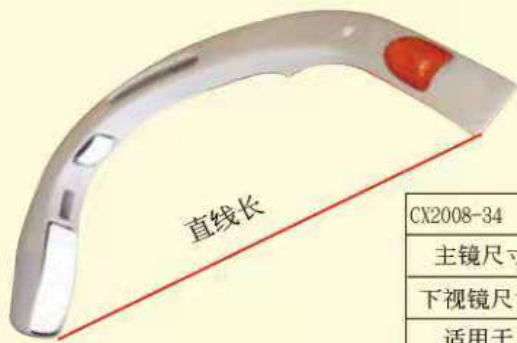

直线长

CX2008-34 型	直线长150cm
主镜尺寸	37.7x18.8cm
下视镜尺寸	15x13cm
适用于	宇通

直线长

CX2008-35A型	直线长120cm
主镜尺寸	35x15.5cm
下视镜尺寸	21x13.5cm
适用于	金龙 /牡丹(8-10米)

CX2008-35B型	直线长120cm
主镜尺寸	35x15.5cm
下视镜尺寸	21x13.5cm
适用于	梅花(8-10米)

CX2008-36 A型	直线长120cm
主镜尺寸	35x15.5cm
下视镜尺寸	15x13cm
适用于	金龙 /宇通(8-10米)

CX2008-36 B型	直线长120cm
主镜尺寸	35x15.5cm
下视镜尺寸	15x13cm
适用于	金龙 /宇通(8-10米)