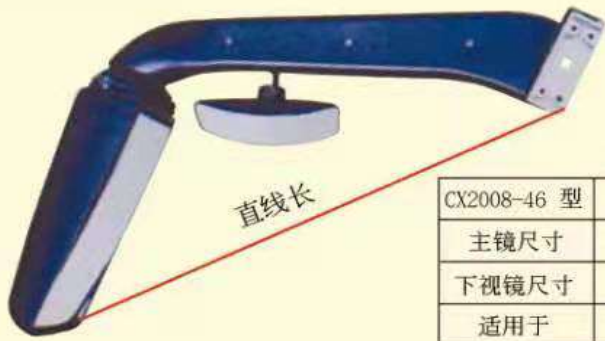

直线长

CX2008-46 型	直线长92.5cm
主镜尺寸	39x18.5cm
下视镜尺寸	19.2x14.2cm
适用于	豪华大客后视镜电动/手动

直线长

CX2008-47 型	直线长72cm
主镜尺寸	26.5x15cm
下视镜尺寸	11x11.3cm
适用于	镇江公交

CX2008-49型	直线长102cm
主镜尺寸	32x18cm
下视镜尺寸	16.5x14cm
适用于	金龙客车

CX2008-50型	直线长75cm
主镜尺寸	38x20cm
下视镜尺寸	∅15cm
适用于	北京公交

CX2008-51型	直线长167cm
主镜尺寸	45.5x18cm
下视镜尺寸	15.5x9cm/14x12cm
适用于	豪华大客后视镜电动/手动