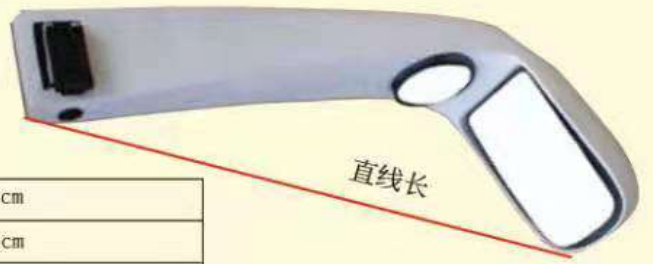

TF-012型	
主镜尺寸	
下视镜尺寸	
适用于	宇通

TF-013型	
主镜尺寸	
下视镜尺寸	
适用于	宇通

TF-014型	
主镜尺寸	
下视镜尺寸	
适用于	宇通

TF-015型	直线长84cm
主镜尺寸	37.8x17.8cm
下视镜尺寸	20x11.5cm
适用于	宇通6127、6107

TF-016型	直线长110cm
主镜尺寸	34.5x20cm
下视镜尺寸	19x15.5cm
适用于	金龙6128

直线长

CX2008-1型	直线长89cm
主镜尺寸	29.5x15.5cm
下视镜尺寸	∅13.5cm
适用于	金龙(8-10米)

直线长

CX2008-2型	直线长87cm
主镜尺寸	37.7x18.8cm
下视镜尺寸	15x13cm
适用于	上海申奥(8-10米)

CX2008-3型	直线长100cm
主镜尺寸	35x15.5cm
下视镜尺寸	15x13cm
适用于	金龙/牡丹(10-12米)

CX2008-4型	直线长116cm
主镜尺寸	37.8x18.8cm
下视镜尺寸	15x13cm
适用于	大号金龙6791(10-13米)