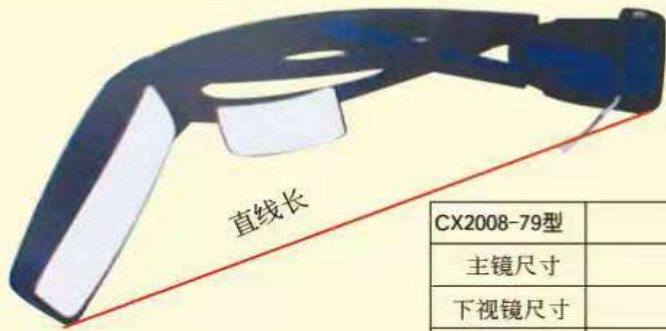

CX2008-73型	直线长 85cm
主镜尺寸	28x14cm
下视镜尺寸	15.5x13cm
适用于	洛阳宇通

CX2008-74 型	直线长100cm
主镜尺寸	36.5x19cm
下视镜尺寸	ø15cm
适用于	舒驰客车

直线长

CX2008-75 A 型	直线长103cm
主镜尺寸	38x20cm
下视镜尺寸	起步镜15.5x9cm广角镜14x13cm
适用于	公交客车

直线长

CX2008-75 B 型	直线长103cm
主镜尺寸	38x20cm
下视镜尺寸	起步镜15.5x9cm广角镜14x13cm
适用于	北京公交

CX2008-76 型	直线长93cm
主镜尺寸	34x15cm
下视镜尺寸	17.8x13.2cm
适用于	洛阳宇通

CX2008-77型	直线长130cm
主镜尺寸	37x18cm
下视镜尺寸	18x15.4cm
适用于	亚星、牡丹等

CX2008-78型	直线长113cm
主镜尺寸	40x18cm
下视镜尺寸	11.5x21.8cm
适用于	苏州金龙 6128、中通6118、佛山飞驰等

鑫驰骋汽车配件厂

直线长

CX2008-79型	直线长100cm
主镜尺寸	40x18cm
下视镜尺寸	11.5x21.8cm
适用于	苏州金龙 6840、6796等

直线长

CX2008-80型	直线长102cm
主镜尺寸	31x16cm
下视镜尺寸	15.5x9cm/14x12cm
适用于	XML6796等

CX2008-81型	直线长111cm
主镜尺寸	39.5x15.5cm
下视镜尺寸	15x16cm
适用于	适用于金龙6126