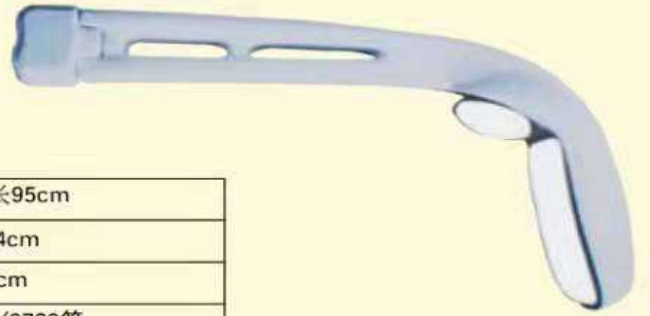

CX2008-62C型	直线长88cm
主镜尺寸	32x18cm
下视镜尺寸	20x11.5cm
适用于	公交客车

CX2008-62D型	直线长88cm
主镜尺寸	37x18.5cm
下视镜尺寸	20x11.5 cm
适用于	公交客车

CX2008-62F型	直线长 cm
主镜尺寸	38x19cm
下视镜尺寸	11.5x20cm
适用于	金龙6129(防撞)

CX2008-64型	直线长80cm
主镜尺寸	43x19cm
下视镜尺寸	15x13cm
适用于	XMQ6895/6121/大字