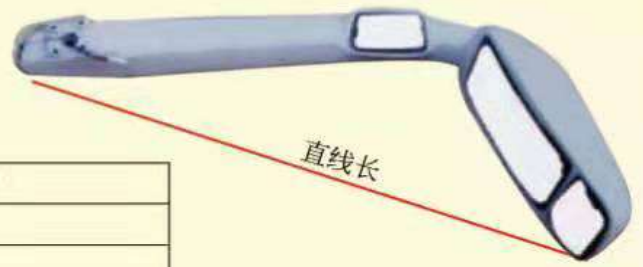

CX2008-128B型	直线长 cm
主镜尺寸	38x19cm
下视镜尺寸	15x16cm
适用于	申沃客车

CX2008-129型	直线长 cm
主镜尺寸	37x17.5cm
下视镜尺寸	15.5x9cm
适用于	安凯客车

CX2008-130A型	直线长 cm
主镜尺寸	37x17.5cm
下视镜尺寸	15.5x9cm
适用于	宇通6127

CX2008-130B型	直线长 cm
主镜尺寸	37x17.5cm
下视镜尺寸	15.5x9cm
适用于	宇通6127