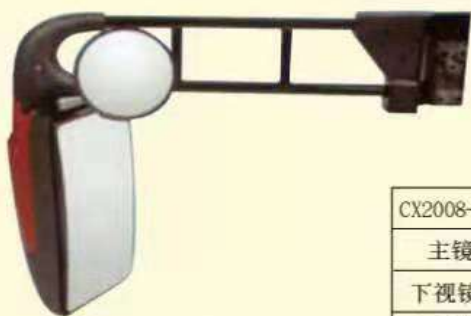

左边52cm

CX2008-124型	直线长	71cm
主镜尺寸	38x20cm	
下视镜尺寸	ø15cm	
适用于	珠海, 广通、五洲龙