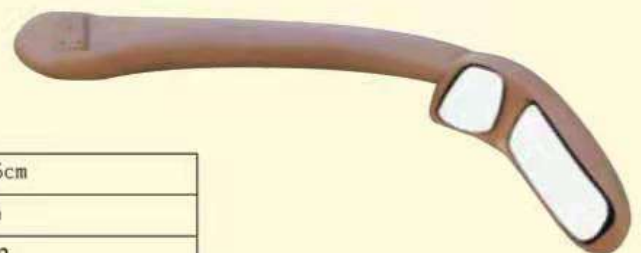

CX2008-103A型	直线长125cm
主镜尺寸	35x15cm
下视镜尺寸	18x15.4cm
适用于	宇通6799