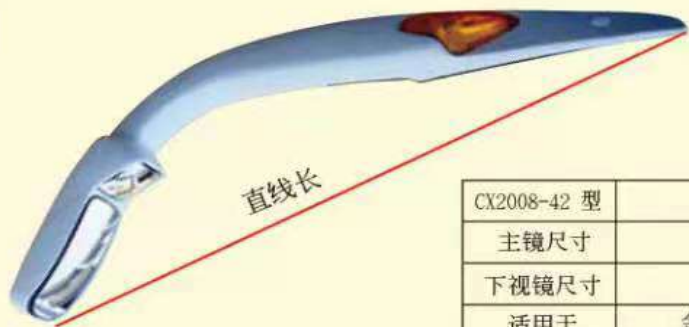

直线长

CX2008-42 型	直线长164cm
主镜尺寸	35x15cm
下视镜尺寸	21x13.5cm
适用于	金龙 /宇通(10-12米)

直线长

CX2008-43A型	直线长93cm
主镜尺寸	28x14.3cm
下视镜尺寸	15.5x13.5cm
适用于	小梅超(6-8米)

CX2008-43B型	直线长83cm
主镜尺寸	28.5x15cm
下视镜尺寸	cm (中心孔距: 4.3CMx2cm)
适用于	江淮客车

CX2008-44型	直线长95cm
主镜尺寸	35x15.5cm
下视镜尺寸	15.5x13.5cm
适用于	大梅超(8-10米)

CX2008-45型	直线长90cm
主镜尺寸	36.5x19cm
下视镜尺寸	15.5x9cm/14x12cm
适用于	豪华大客后视镜电动/手动