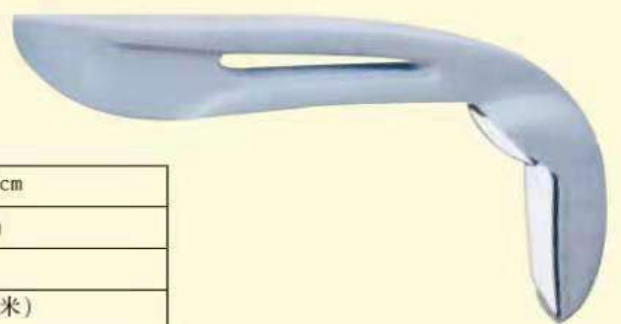

直线长

CX2008-36 C型	直线长120cm
主镜尺寸	35x15.5cm
下视镜尺寸	15x13cm
适用于	金龙 /宇通(8-10米)

直线长

CX2008-37型	直线长76cm
主镜尺寸	26x15.5cm
下视镜尺寸	13x11cm
适用于	东欧客车(6-8米)

CX2008-39 型	直线长123cm
主镜尺寸	35.5x16.3cm
下视镜尺寸	14x12cm
适用于	重庆大客(8-10米)