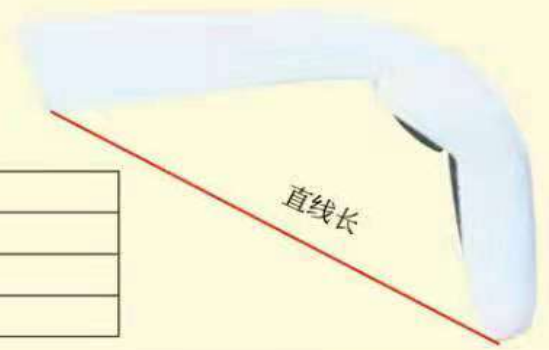

CX2008-6 A型	直线长102cm
主镜尺寸	40x16cm
下视镜尺寸	20.5x16.5cm
适用于	黄海大客/安凯/宇通(10-12米)

直线长

CX2008-6 B型	直线长115cm(防尘套加长)
主镜尺寸	40x16cm
下视镜尺寸	20.5x16.5cm
适用于	金龙、宇通

直线长

CX2008-8型	直线长90cm
主镜尺寸	35x15.5cm
下视镜尺寸	15x13cm
适用于	金龙/牡丹(8-10米)

CX2008-9型	直线长70cm
主镜尺寸	26x15.5cm
下视镜尺寸	13x11cm
适用于	牡丹(6-8米)

CX2008-10 A型	直线长102cm
主镜尺寸	36.5x19cm
下视镜尺寸	起步镜16x8.5cm 广角镜 14.5x13cm
适用于	金龙6115(8-10米)(全塑ABS/玻璃钢)

CX2008-10 B型	直线长106cm
主镜尺寸	36.5x19cm
下视镜尺寸	起步镜16x8.5cm 广角镜 14.5x13cm
适用于	金龙6115(8-10米)(全塑ABS/玻璃钢)

CX2008-13B型	直线长88cm
主镜尺寸	35x15.5cm
下视镜尺寸	15x13cm
适用于	申奥公交

CX2008-14型	直线长84cm
主镜尺寸	29x15.5cm
下视镜尺寸	14x12cm
适用于	现化合客/金龙(6-8米)

CX2008-15 A型	直线长108cm
主镜尺寸	29.5x15.5cm
下视镜尺寸	∅13.5cm
适用于	牡丹/友谊公交(10-12米)

CX2008-17型	直线长72cm
主镜尺寸	31x15.5cm
下视镜尺寸	∅13.5cm
适用于	浙江飞蝶(6-8米)