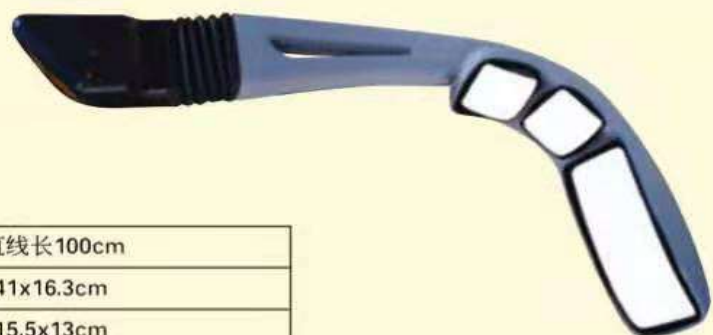

直线长

CX2008-F型	直线长106cm
主镜尺寸	36.5x19cm
下视镜尺寸	起步镜16x8.5cm 广角镜 14.5x13cm
适用于	金龙6115(8-10米)(全塑ABS/玻璃钢)

CX2008-G型	直线长80cm
主镜尺寸	43x19cm
下视镜尺寸	15x13cm
适用于	宇通6108/6119/6127

CX2008-H型	直线长100cm
主镜尺寸	41x16.3cm
下视镜尺寸	15.5x13cm
适用于	