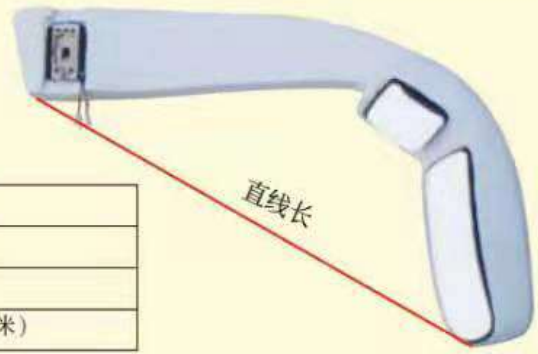

直线长

CX2008-19型	直线长98cm
主镜尺寸	35x15.5cm
下视镜尺寸	15x13cm
适用于	金龙6820(9-11米)

直线长