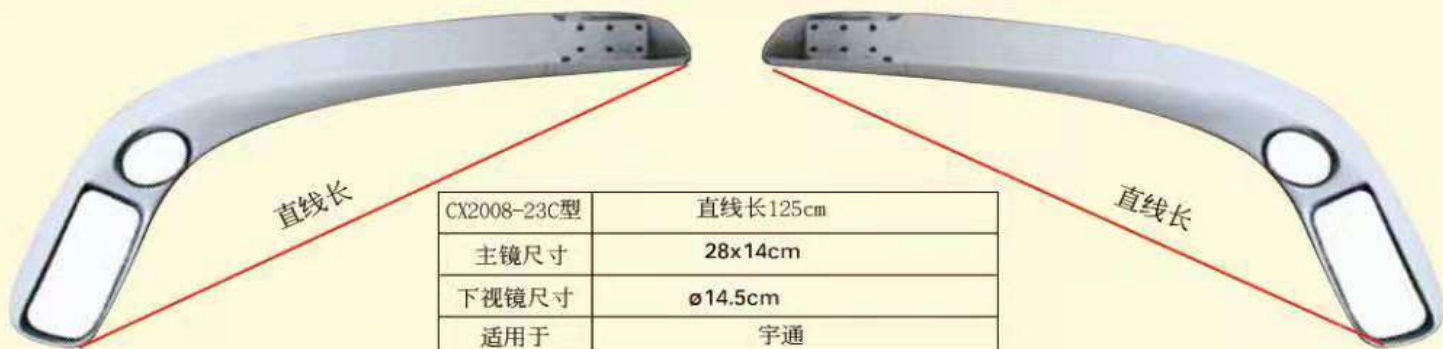

CX2008-22型	直线长96cm
主镜尺寸	35x15.5cm
下视镜尺寸	15x13cm
适用于	金龙6770/6885(10-12米)

CX2008-23A型	直线长126cm
主镜尺寸	35x15.5cm
下视镜尺寸	16x8.5cm/φ15cm
适用于	宇通6896/6860(8-10米)

CX2008-23B型	直线长110cm
主镜尺寸	28x14.3cm
下视镜尺寸	φ15cm
适用于	6-8米中巴

CX2008-23C型	直线长125cm
主镜尺寸	28x14cm
下视镜尺寸	∅14.5cm
适用于	宇通

CX2008-23D型	直线长114cm
主镜尺寸	28x14cm
下视镜尺寸	∅14.5cm
适用于	宇通

CX2008-24型	直线长129cm
主镜尺寸	35x15.5cm
下视镜尺寸	16x8.5cm/∅15cm/∅7.5cm(射灯)
适用于	宇通6896/6860(10-12米)

CX2008-25A型	直线长110cm
主镜尺寸	37.7x18.8cm
下视镜尺寸	15x13cm
适用于	牡丹(10-12米)