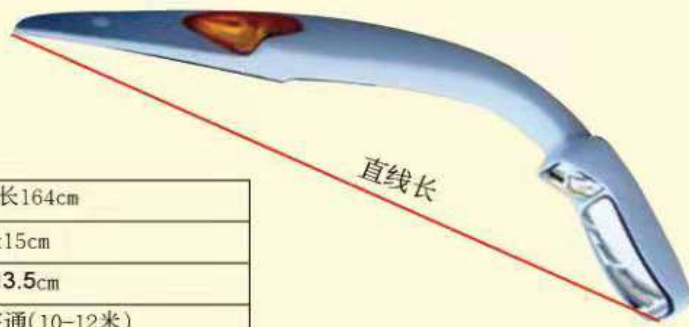

CX2008-40 型	直线长95.5cm
主镜尺寸	37.7x18.8cm
下视镜尺寸	15x13cm
适用于	金龙 /宇通(8-10米)

CX2008-41 型	直线长100cm
主镜尺寸	34.8x16cm
下视镜尺寸	14.5x13cm
适用于	金龙 /宇通(10-12米)

直线长

CX2008-42 型	直线长164cm
主镜尺寸	35x15cm
下视镜尺寸	21x13.5cm
适用于	金龙 /宇通(10-12米)

直线长

CX2008-43A型	直线长93cm
主镜尺寸	28x14.3cm
下视镜尺寸	15.5x13.5cm
适用于	小梅超(6-8米)

CX2008-43B型	直线长83cm
主镜尺寸	28.5x15cm
下视镜尺寸	cm (中心孔距: 4.3CMx2cm)
适用于	江淮客车

CX2008-44型	直线长95cm
主镜尺寸	35x15.5cm
下视镜尺寸	15.5x13.5cm
适用于	大梅超(8-10米)