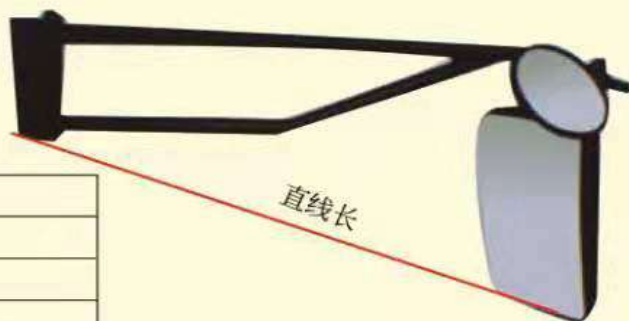

直线长

CX2008-52B型	直线长167cm
主镜尺寸	37.7x18.8cm
下视镜尺寸	21x13cm
适用于	金龙 /宇通等

CX2008-53型	直线长80cm
主镜尺寸	38x20cm
下视镜尺寸	∅15cm
适用于	北京公交

CX2008-54型	直线长97cm
主镜尺寸	38x20cm
下视镜尺寸	16x19cm 14x13cm
适用于	豪华大客后视镜电动/手动 (全塑ABS件)

CX2008-55型	直线长 cm
主镜尺寸	26x14.cm
下视镜尺寸	13x11cm
适用于	东风6605客车

直线长

CX2008-56型	直线长80cm
主镜尺寸	43x19cm
下视镜尺寸	15x13cm
适用于	宇通6108/6119/6127

直线长

CX2008-56B型	直线长 cm
主镜尺寸	43x19cm
下视镜尺寸	15x13cm
适用于	金旅雪狐客车

CX2008-56C型	直线长 cm
主镜尺寸	36x14cm
下视镜尺寸	15x13cm
适用于	海格6125

CX2008-57A型	直线长95cm
主镜尺寸	36x14cm
下视镜尺寸	15x13cm
适用于	金龙 / 申奥

CX2008-57B型	直线长95cm
主镜尺寸	
下视镜尺寸	15x13cm
适用于	新申奥(右侧不带灯)

CX2008-58型	直线长110cm
主镜尺寸	38x20cm
下视镜尺寸	∅15cm
适用于	金龙 6101/6102

直线长

CX2008-60A型	直线长
主镜尺寸	39x18.5cm
下视镜尺寸	20x11.5cm
适用于	金龙 /宇通等

CX2008-60B型	直线长84cm
主镜尺寸	37.5x18cm
下视镜尺寸	20x11.5cm
适用于	中大客车