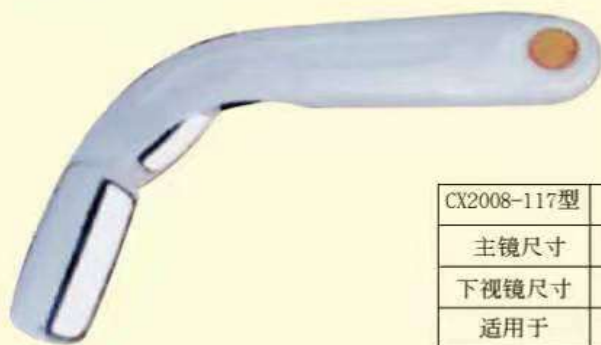

CX2008-114型	直线长 cm
主镜尺寸	43x19cm
下视镜尺寸	
适用于	恒通客车

直线长

CX2008-116型	直线长100cm
主镜尺寸	30.5x15.5cm
下视镜尺寸	16x9.5cm
适用于	南骏6790/一汽川马6920(8-10米)

直线长

CX2008-117型	直线长100cm
主镜尺寸	30.5x15.5cm
下视镜尺寸	16x9.5cm
适用于	南骏6790/一汽川马6920(8-10米)