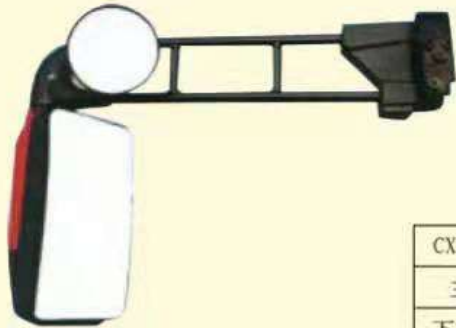

专供出口右驾驶后视镜

(SPECIALTY PROVISION EXPORT RIGHT STEER MIRROR)

直线长

CX2008-I型	直线长140cm
主镜尺寸	38x19.5cm
下视镜尺寸	15.5x8.5cm 20x13cm
适用于	

直线长

CX2008-J型	直线长71cm
主镜尺寸	38x20cm
下视镜尺寸	15cm
适用于	

CX2008-K型	直线长71cm
主镜尺寸	38x20cm
下视镜尺寸	15cm
适用于	