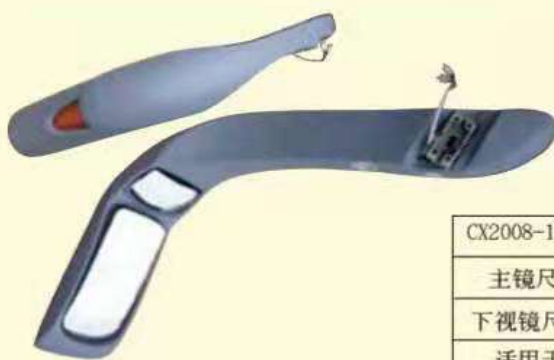

直线长

CX2008-111型	直线长95cm
主镜尺寸	37.8x17.8cm
下视镜尺寸	17x14.5cm
适用于	

直线长

CX2008-112型	直线长108cm
主镜尺寸	36x18cm
下视镜尺寸	21x13.5cm
适用于	金龙客车

CX2008-112D型	直线长108cm
主镜尺寸	36x18cm
下视镜尺寸	21x13.5cm
适用于	金旅6837

CX2008-113型	直线长127cm
主镜尺寸	34x15cm
下视镜尺寸	17x12cm
适用于	金龙客车XMQ6802