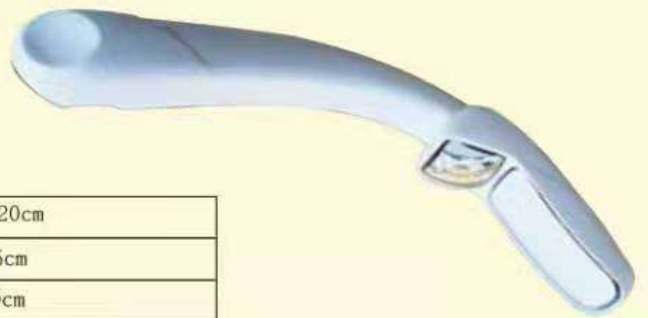

CX2008-32 型	直线长127cm
主镜尺寸	35x15.5cm
下视镜尺寸	21x13.5cm
适用于	金龙 (10-12米)

CX2008-33 型	直线长88cm
主镜尺寸	37.7x18.8cm
下视镜尺寸	15x13cm
适用于	金龙 (8-10米)

直线长

CX2008-34 型	直线长150cm
主镜尺寸	37.7x18.8cm
下视镜尺寸	15x13cm
适用于	宇通

直线长

CX2008-35A型	直线长120cm
主镜尺寸	35x15.5cm
下视镜尺寸	21x13.5cm
适用于	金龙 /牡丹(8-10米)