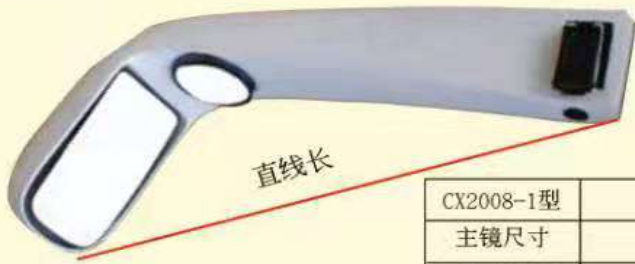

TF-012型	
主镜尺寸	
下视镜尺寸	
适用于	宇通

TF-013型	
主镜尺寸	
下视镜尺寸	
适用于	宇通

TF-014型	
主镜尺寸	
下视镜尺寸	
适用于	宇通

TF-015型	直线长84cm
主镜尺寸	37.8x17.8cm
下视镜尺寸	20x11.5cm
适用于	宇通6127、6107

TF-016型	直线长110cm
主镜尺寸	34.5x20cm
下视镜尺寸	19x15.5cm
适用于	金龙6128

直线长

CX2008-1型	直线长89cm
主镜尺寸	29.5x15.5cm
下视镜尺寸	∅13.5cm
适用于	金龙(8-10米)

直线长

CX2008-2型	直线长87cm
主镜尺寸	37.7x18.8cm
下视镜尺寸	15x13cm
适用于	上海申奥(8-10米)

CX2008-3型	直线长100cm
主镜尺寸	35x15.5cm
下视镜尺寸	15x13cm
适用于	金龙/牡丹(10-12米)

CX2008-4型	直线长116cm
主镜尺寸	37.8x18.8cm
下视镜尺寸	15x13cm
适用于	大号金龙6791(10-13米)