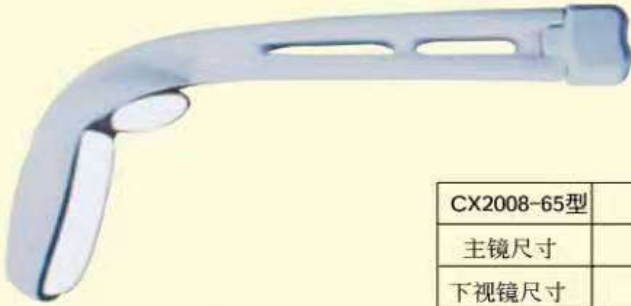

CX2008-62C型	直线长88cm
主镜尺寸	32x18cm
下视镜尺寸	20x11.5cm
适用于	公交客车

CX2008-62D型	直线长88cm
主镜尺寸	37x18.5cm
下视镜尺寸	20x11.5 cm
适用于	公交客车

CX2008-62F型	直线长 cm
主镜尺寸	38x19cm
下视镜尺寸	11.5x20cm
适用于	金龙6129(防撞)

CX2008-64型	直线长80cm
主镜尺寸	43x19cm
下视镜尺寸	15x13cm
适用于	XMQ6895/6121/大字