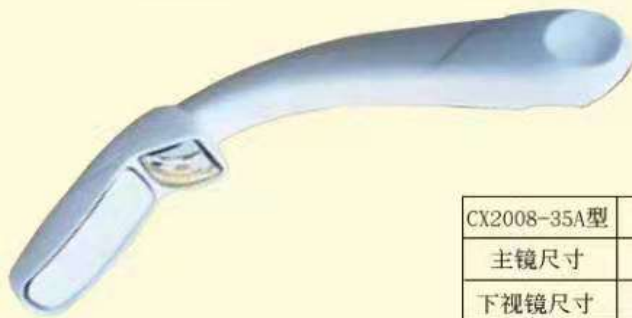

CX2008-32 型	直线长127cm
主镜尺寸	35x15.5cm
下视镜尺寸	21x13.5cm
适用于	金龙 (10-12米)

CX2008-33 型	直线长88cm
主镜尺寸	37.7x18.8cm
下视镜尺寸	15x13cm
适用于	金龙 (8-10米)

直线长

CX2008-34 型	直线长150cm
主镜尺寸	37.7x18.8cm
下视镜尺寸	15x13cm
适用于	宇通

直线长

CX2008-35A型	直线长120cm
主镜尺寸	35x15.5cm
下视镜尺寸	21x13.5cm
适用于	金龙 /牡丹(8-10米)