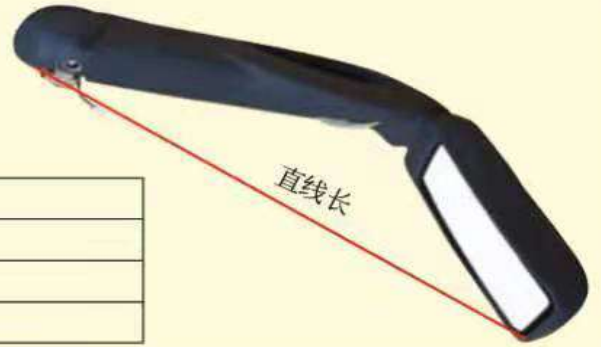

CX2008-99C型	直线长 cm
主镜尺寸	40x18cm
下视镜尺寸	16x16cm
适用于	申龙客车

CX2008-100型	直线长112cm
主镜尺寸	31x18cm
下视镜尺寸	14x13cm
适用于	

直线长

CX2008-102A型	直线长105cm
主镜尺寸	42x15.5cm
下视镜尺寸	18x12cm
适用于	亚星客车

直线长

CX2008-102B型	直线长105cm
主镜尺寸	42x15.5cm
下视镜尺寸	18x12cm
适用于	亚星客车