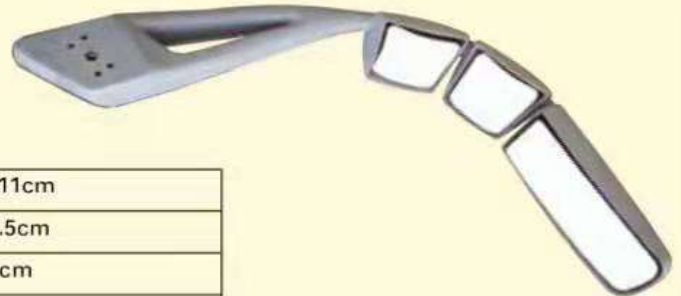

直线长

CX2008-79型	直线长100cm
主镜尺寸	40x18cm
下视镜尺寸	11.5x21.8cm
适用于	苏州金龙 6840、6796等

直线长

CX2008-80型	直线长102cm
主镜尺寸	31x16cm
下视镜尺寸	15.5x9cm/14x12cm
适用于	XML6796等

CX2008-81型	直线长111cm
主镜尺寸	39.5x15.5cm
下视镜尺寸	15x16cm
适用于	适用于金龙6126