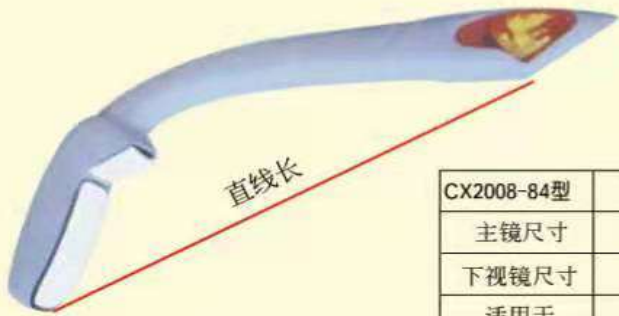

直线长

CX2008-84型	直线长130cm
主镜尺寸	35x15cm
下视镜尺寸	21x13cm
适用于	舒驰客车

直线长

CX2008-85型	直线长92cm
主镜尺寸	28x14cm
下视镜尺寸	3cm
适用于	牡丹6608等

CX2008-89型	直线长110cm
主镜尺寸	38x19cm
下视镜尺寸	15.5x13cm
适用于	安源客车

CX2008-90A型	直线长80cm
主镜尺寸	26x15.5cm
下视镜尺寸	ø13.5cm
适用于	安源客车

CX2008-90B型	直线长85cm
主镜尺寸	26x14cm
下视镜尺寸	ø13.5cm
适用于	万达客车