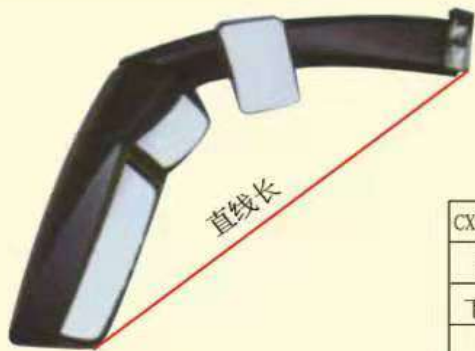

直线长

CX2008-103E型	直线长140cm
主镜尺寸	
下视镜尺寸	
适用于	宇通6115

CX2008-104型	直线长84cm
主镜尺寸	37.8x17.8cm
下视镜尺寸	20x11.5cm
适用于	宇通6127、6107

CX2008-105型	直线长84cm
主镜尺寸	37.8x17.8cm
下视镜尺寸	20x11.5cm
适用于	宇通6127、6107

CX2008-106型	直线长76cm
主镜尺寸	33x16.5cm
下视镜尺寸	20x11.5cm
适用于	金龙