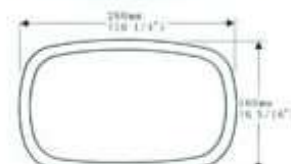

*适用于：斯太尔、绅宝系列重型车（铁壳）
*装杆尺寸：22mm
*6 5/16"×10 1/4"convex glass mirror
Description:Scania R93,113 & 143/SAAB
*Mounting bracket:22mm
Dimension:160mmX260mm
SR:600

DF174