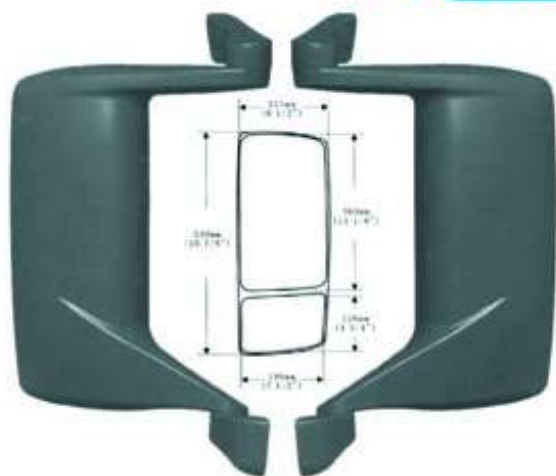

*适用于: 解放悍威 (双面) *Description:Faw Hanwei
*镜面长度比原来加长: 30mm *SR:large:1200
small:350

DF030