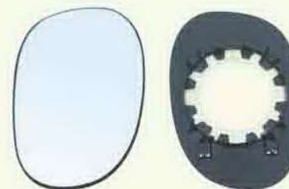

LL-130

Description: Cupule indoor mirror
Child view mirror

LL-131

Description: Blind spot mirror
(SQUARE)
Dimension: 40 x 25mm SR: 150
Use in : Universal type

LL-132

LL-133

LL-134

LL-135