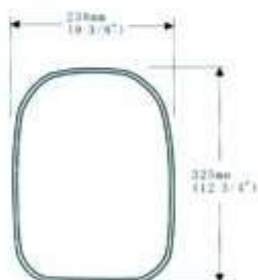

DF034

- 适用于: 平头解放、乘龙、三菱
- 装球尺寸: 30mm
- 12 3/4" * 9 3/8" convex glass mirror
- Description: Mitsubishi FK/FV & Fuso-330 & Faw series
- Mounting bracket: 30mm
- Dimension: 325mm X 238mm
- SR: 600