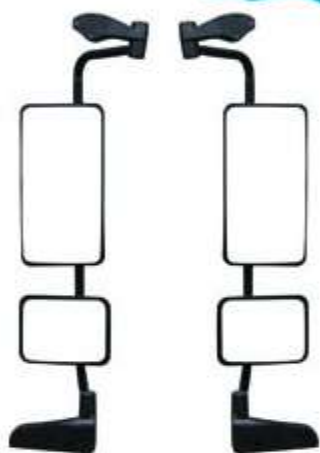

DF194

* 适用于: 豪运
* Description: HAOYUN
Mirror assy

DF195

* 适用于: 豪沃经济型
* Description: HOWO (Economy)
Mirror assy

DF196

* 适用于: 金王子
* Description: JINWANGZI
Mirror assy

DF197

* 适用于: 新款江淮格尔发
* Description: New JAC GEERFA
Mirror assy