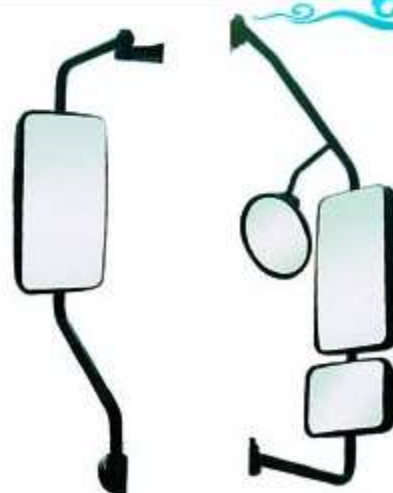

* 适用于: 江淮格尔发
* Description: JAC GEERFA
Mirror assy

其它产品

OTHER