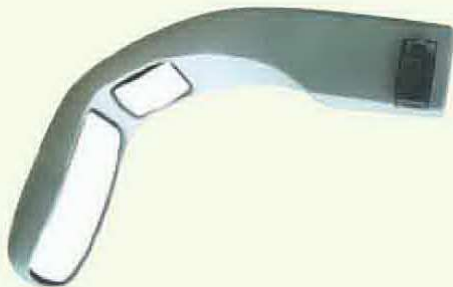

LL-144

Description:Deluxe bus